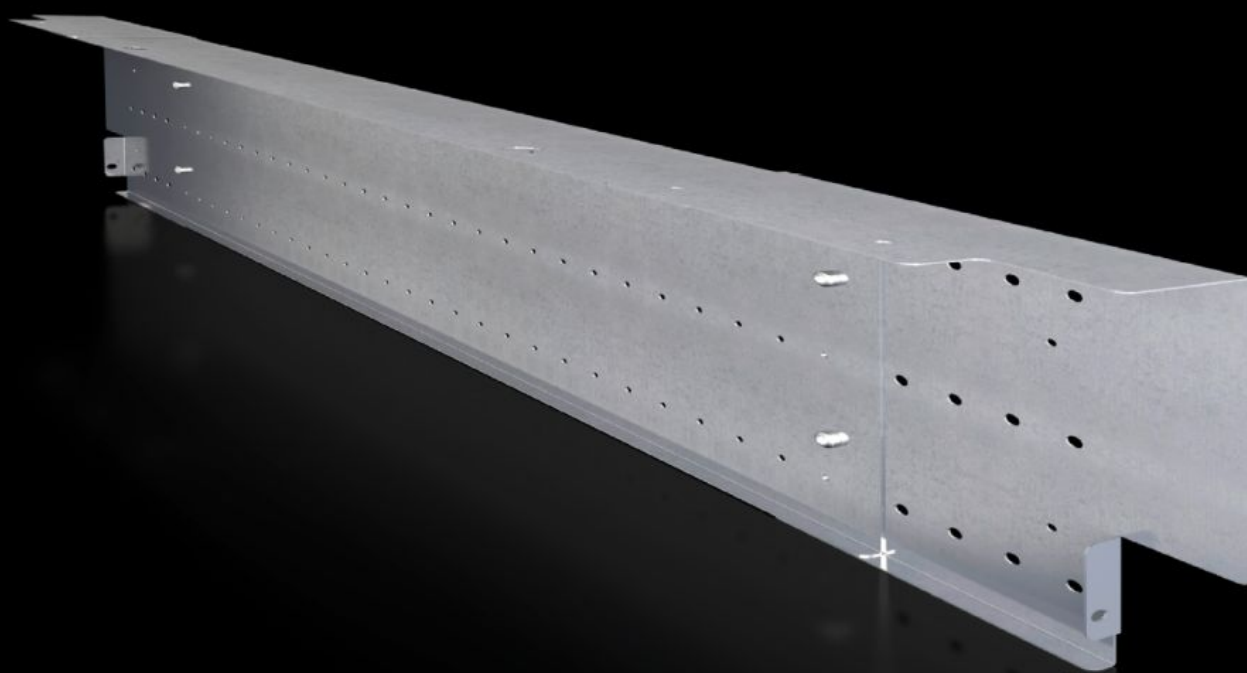

Rittal – The System.

Faster – better – everywhere.

SV 9683.738

Pantalla para cableado

Estado: 17/04/2026 (Fuente: rittal.com/co-es)

ENCLOSURES

POWER DISTRIBUTION

CLIMATE CONTROL

IT INFRASTRUCTURE

SOFTWARE & SERVICES

FRIEDHELM LOH GROUP

SV 9683.738 - Pantalla para cableado para VX

Sistema de cableado para Ri4Power con subdivisión interior.

Características

Referencia	SV 9683.738
Descripción producto	
Material	Chapa de acero
Superficie	Galvanizada
Unidad de envase	1 pantalla para cableado, de 3 piezas Incl. material de fijación
Observación	Gracias a las escotaduras pretaladradas de los separadores para compartimentación es posible el montaje de un canal para cableado para un guiado de cables en vertical.
Adecuado para	Anchura: = 1.000 mm = 1.200 mm
Unidad de embalaje	1 pza(s).
Peso neto	2,74 kg
Peso bruto	3,12 kg
PCF/VE (Cradle-to-Gate)	11,9 kg CO2 eq (Cat B)
Información sobre la clase PCF	Categoría B: valor PCF (Cradle-to-Gate) calculado aproximadamente en función del peso del producto y autodeclarado
Código arancelario	83024200
ETIM 9	EC002617
ECLASS 8.0	27142423
Descripción producto	SV Panel cableado VX (1000/1200mm)