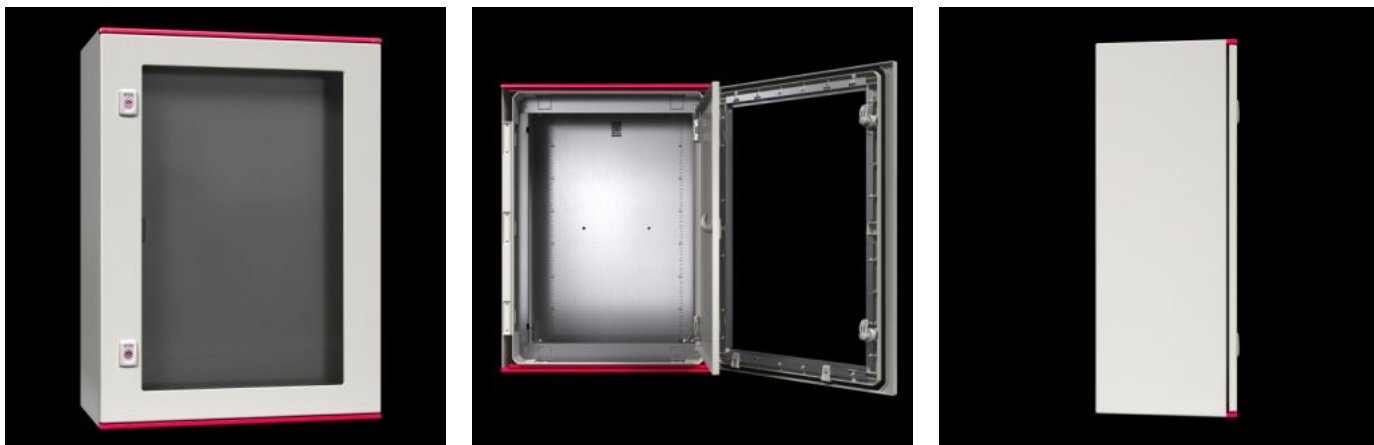

SOFTWARE & SERVICES

FRIEDHELM LOH GROUP

SZ 1485.766 - Vnitřní dveře pro plastové rozváděčové skříně AX

Pro spolehlivou ochranu před nepovolaným přístupem. Oddělení ovládací a strojní části.

Funkce

Obj. číslo	SZ 1485.766
Materiál	Dveře a dveřní rám: ocelový plech
Povrch	Dveře: strukturovaná prášková barva Dveřní rám: pozinkovaný
Barva	Dveře: RAL 7035
Rozsah dodávky	Dveře Otočný uzávěr s uzavírací vložkou Doppelbart 3 mm Včetně upevňovacích šroubů
Možnosti montáže	Ve skříně AX z plastu na výlisky pro samořezné šrouby v bočnicích
Poznámka	Sériová uzavírací vložka typu Doppelbart, zaměnitelná za uzavírací vložky 27 mm, provedení A
Vhodné pro typ skříně	AX z plastu
Vhodné pro šířku	600 mm
Vhodné pro výšku	600 mm
Tloušťka materiálu dveří	1 mm
Úhel otevření dveří	105°

Funkce

Balení	1 ks
Netto hmotnost	4 kg
Brutto hmotnost	4,12 kg
Číslo celní sazby	94039910
ETIM 9	EC000747
ETIM 8	EC000747
ECLASS 8.0	27182204
Popis výrobku	Vnitřní dveře SZ pro plastové rozváděčové skříně AX, pro šířku × výšku: 600 × 600 mm