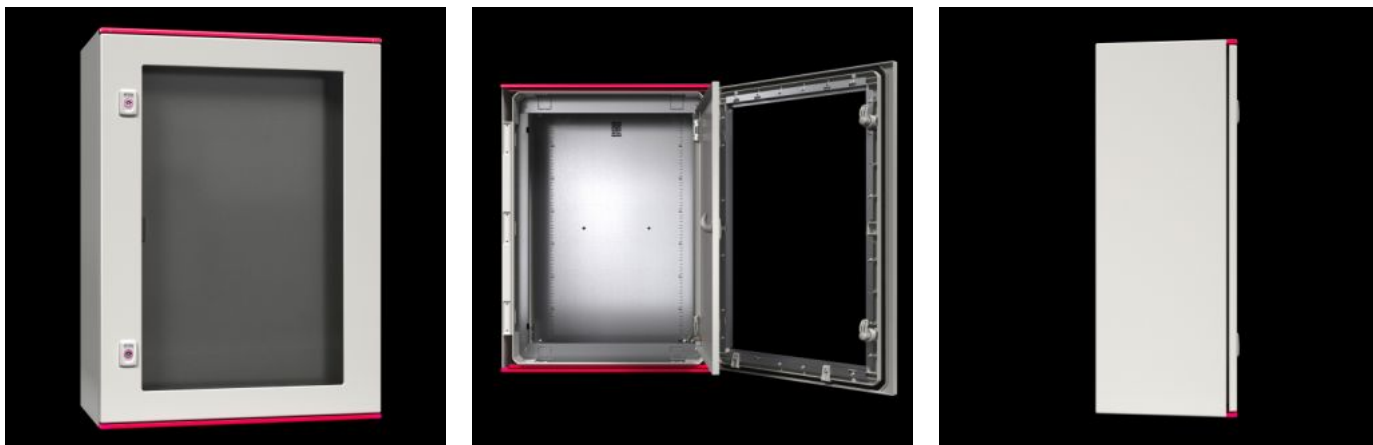

SOFTWARE & SERVICES

FRIEDHELM LOH GROUP

SZ 1485.768 - Vnitřní dveře pro plastové rozváděčové skříně AX

Pro spolehlivou ochranu před nepovolaným přístupem. Oddělení ovládací a strojní části.

Funkce

Obj. číslo	SZ 1485.768
Materiál	Dveře a dveřní rám: ocelový plech
Povrch	Dveře: strukturovaná prášková barva Dveřní rám: pozinkovaný
Barva	Dveře: RAL 7035
Rozsah dodávky	Dveře Otočný uzávěr s uzavírací vložkou Doppelbart 3 mm Včetně upevňovacích šroubů
Možnosti montáže	Ve skříně AX z plastu na výlisky pro samořezné šrouby v bočnicích
Poznámka	Sériová uzavírací vložka typu Doppelbart, zaměnitelná za uzavírací vložky 27 mm, provedení A
Vhodné pro typ skříně	AX z plastu
Vhodné pro šířku	600 mm
Vhodné pro výšku	800 mm
Tloušťka materiálu dveří	1 mm
Úhel otevření dveří	105°

Funkce

Balení	1 ks
Netto hmotnost	5,32 kg
Brutto hmotnost	5,62 kg
Číslo celní sazby	94039910
ETIM 9	EC000747
ETIM 8	EC000747
ECLASS 8.0	27182204
Popis výrobku	Vnitřní dveře SZ pro plastové rozváděčové skříně AX, pro šířku × výšku: 600 × 800 mm