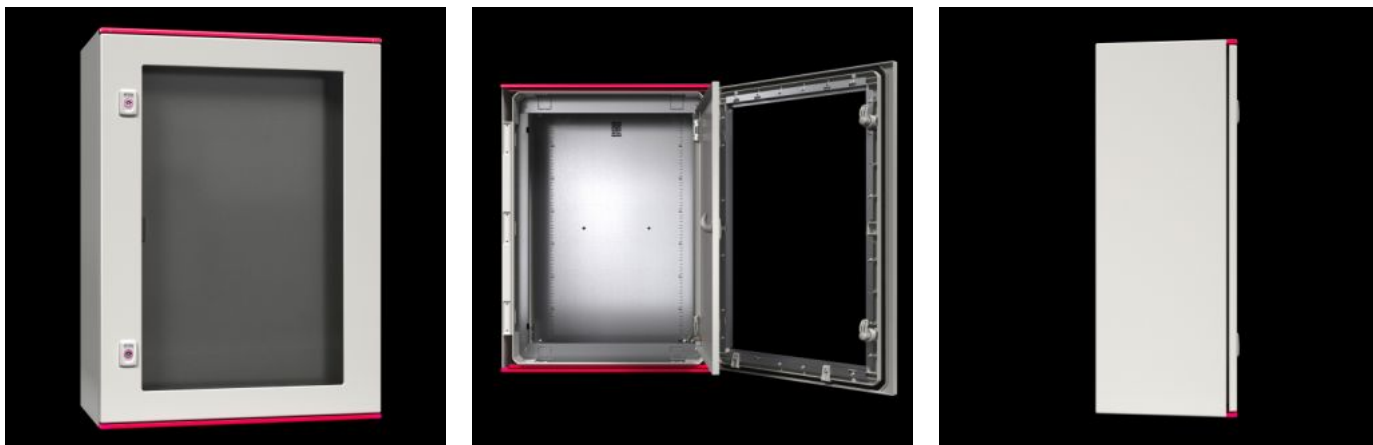

# SZ 1485.768 - Vnitřní dveře pro plastové rozváděčové skříně AX

Pro spolehlivou ochranu před nepovolaným přístupem. Oddělení ovládací a strojní části.

## Funkce

Obj. číslo	SZ 1485.768
Materiál	Dveře a dveřní rám: ocelový plech
Povrch	Dveře: strukturovaná prášková barva Dveřní rám: pozinkovaný
Barva	Dveře: RAL 7035
Rozsah dodávky	Dveře Otočný uzávěr s uzavírací vložkou Doppelbart 3 mm Včetně upevňovacích šroubů
Možnosti montáže	Ve skříně AX z plastu na výlisky pro samořezné šrouby v bočnicích
Poznámka	Sériová uzavírací vložka typu Doppelbart, zaměnitelná za uzavírací vložky 27 mm, provedení A
Vhodné pro typ skříně	AX z plastu
Vhodné pro šířku	600 mm
Vhodné pro výšku	800 mm
Tloušťka materiálu dveří	1 mm
Úhel otevření dveří	105°