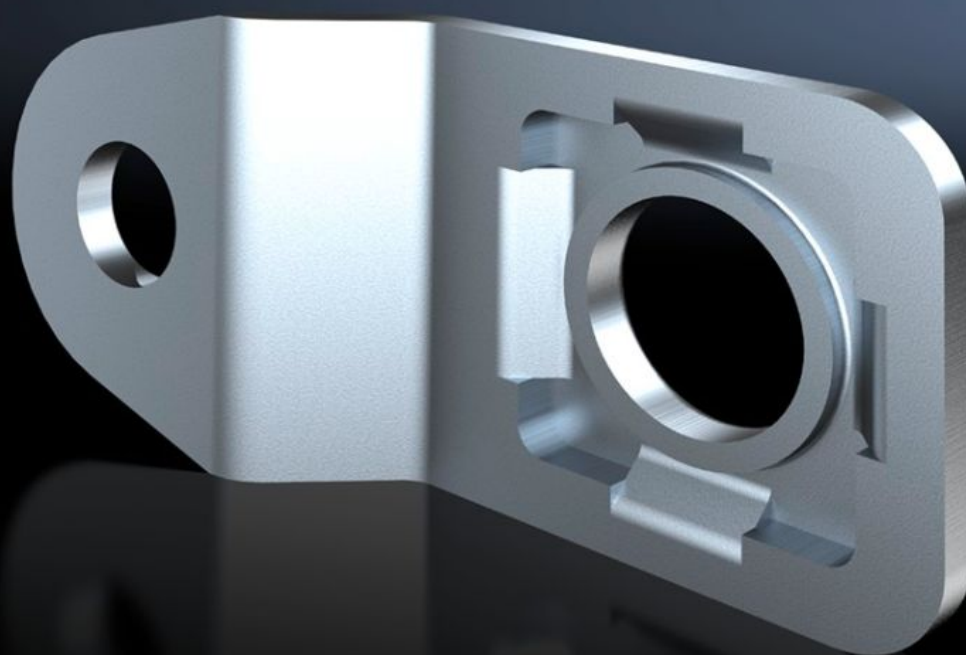

Rittal – The System.

Faster – better – everywhere.

AX 1594.010

Příchytko pro upevnění na stěnu

Stát: 2.5.2026 (Zdroj: rittal.com/cz-cs)

ENCLOSURES

POWER DISTRIBUTION

CLIMATE CONTROL

IT INFRASTRUCTURE

SOFTWARE & SERVICES

FRIEDHELM LOH GROUP

AX 1594.010 - Příchytka pro upevnění na stěnu pro AX z nerez oceli, KX z nerez oceli, skříňky pro tlačítka z nerez oceli

Pro upevnění nerezových skříní AX a KX na zeď.

Funkce

Obj. číslo	AX 1594.010
Popis výrobku	Pro upevnění skříní z nerez AX a KX.
Materiál	Nerez ocel 1.4301 (AISI 304)
Rozsah dodávky	Včetně upevňovacího materiálu
Vzdálenost od stěny	10 mm
Poznámka	Kvůli stupni krytí a z hygienických důvodů nemají skříně z nerez oceli žádné otvory pro upevnění na stěnu.
Vhodné pro	Typ skříně: AX z nerez oceli KX z nerez oceli
Balení	4 ks
Netto hmotnost	0,12 kg
Brutto hmotnost	0,152 kg
Číslo celní sazby	83025000
ETIM 9	EC002625
ETIM 8	EC002625
ECLASS 8.0	27189234

Funkce

Popis výrobku

SZ Příchytky pro upevnění na stěnu, pro AX a KX, nerez ocel,
vzdálenost od stěny: 10 mm

Schválení

Schválení

UL + C-UL - FTTA