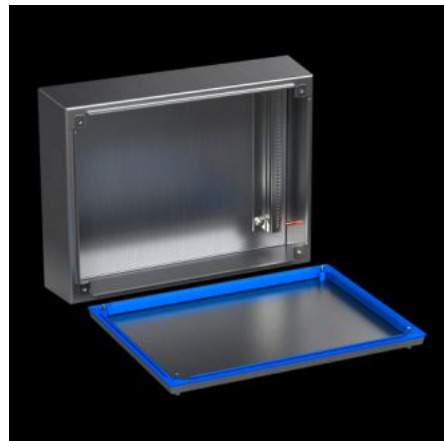

IT INFRASTRUCTURE

SOFTWARE & SERVICES

FRIEDHELM LOH GROUP

HD 1671.600 - Svorkovnicová skříň HD

Řešení skříní jsou sladěna s požadavky potravinářského průmyslu. Celoobvodové silikonové těsnění bez mezer mezi skříní a víkem. Hygienický šestihranný uzávěr

Funkce

Obj. číslo	HD 1671.600
Provedení	Skříň s hygienickým designem
Materiál	Skříň a kryt: nerez ocel 1.4301 (AISI 304), 1,5 mm Montážní úhelník: ocelový plech, pozinkovaný, 2,0 mm Šroub uzávěru: z nerez oceli Těsnění: silikon, v souladu se směrnicí FDA 21 CFR 177.2600
Povrch	Skříňka a kryt: jemně zbrošený povrch, zrnitost 400, hloubka zrnitosti < 0,8 µm Těsnění: modrá barva (RAL 5010)
Rozsah dodávky	Skříňka Kryt Montážní úhelníková lišta (předmontovaná) Těsnění a uzávěrací šrouby (přiloženy)
Rozměry	Šířka vpředu: 150 mm Šířka vzadu: 177 mm Výška vpředu: 150 mm Výška vzadu: 177 mm Hloubka: 120 mm
Kód IK	IK08

Funkce

Základní materiál	Nerez ocel 1.4301 (AISI 304)
Stupeň krytí IP dle normy IEC 60529	IP 66 IP X9
Protection category NEMA	NEMA 1 NEMA 3 NEMA 3X NEMA 4 NEMA 4X NEMA 12 NEMA 13
Type rating podle UL 50E	Typ 1 Typ 3 Type 3X Type 4 Type 4X Typ 12 Typ 13
Balení	1 ks
Netto hmotnost	1,906 kg
Brutto hmotnost	2,06 kg
PCF/VE (Cradle-to-Gate)	9,5
Číslo celní sazby	84879090
ETIM 9	EC002713
ETIM 8	EC002713
ECLASS 8.0	27180101
Popis výrobku	HD Skříňka 1.4301, 150x150x120mm, IP65