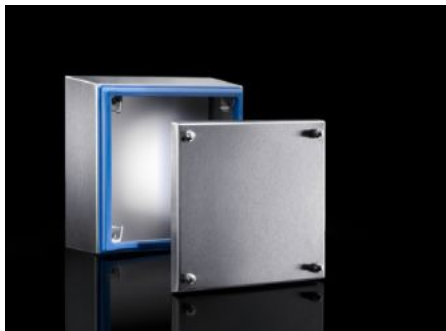

# HD 1672.600 - Svorkovnicová skříň HD

Řešení skříní jsou sladěna s požadavky potravinářského průmyslu. Celoobvodové silikonové těsnění bez mezer mezi skříní a víkem. Hygienický šestihranný uzávěr

## Funkce

Obj. číslo	HD 1672.600
Provedení	Skříň s hygienickým designem
Materiál	Skříň a kryt: nerez ocel 1.4301 (AISI 304), 1,5 mm Montážní úhelník: ocelový plech, pozinkovaný, 2,0 mm Šroub uzávěru: z nerez oceli Těsnění: silikon, v souladu se směrnicí FDA 21 CFR 177.2600
Povrch	Skříňka a kryt: jemně zbrošený povrch, zrnitost 400, hloubka zrnitosti < 0,8 µm Těsnění: modrá barva (RAL 5010)
Rozsah dodávky	Skříňka Kryt Montážní úhelníková lišta (předmontovaná) Těsnění a uzávěrací šrouby (přiloženy)
Rozměry	Šířka vpředu: 200 mm Šířka vzadu: 227 mm Výška vpředu: 200 mm Výška vzadu: 227 mm Hloubka: 120 mm
Kód IK	IK08