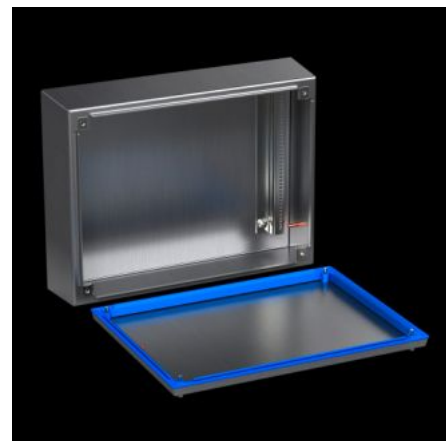

IT INFRASTRUCTURE

SOFTWARE & SERVICES

FRIEDHELM LOH GROUP

HD 1675.600 - Svorkovnicová skříň HD

Řešení skříní jsou sladěna s požadavky potravinářského průmyslu. Celoobvodové silikonové těsnění bez mezer mezi skříní a víkem. Hygienický šestihranný uzávěr

Funkce

Obj. číslo	HD 1675.600
Provedení	Skříň s hygienickým designem
Materiál	Skříň a kryt: nerez ocel 1.4301 (AISI 304), 1,5 mm Montážní úhelník: ocelový plech, pozinkovaný, 2,0 mm Šroub uzávěru: z nerez oceli Těsnění: silikon, v souladu se směrnicí FDA 21 CFR 177.2600
Povrch	Skříňka a kryt: jemně zbrošený povrch, zrnitost 400, hloubka zrnitosti < 0,8 µm Těsnění: modrá barva (RAL 5010)
Rozsah dodávky	Skříňka Kryt Montážní úhelníková lišta (předmontovaná) Těsnění a uzávěrací šrouby (přiloženy)
Rozměry	Šířka vpředu: 400 mm Šířka vzadu: 427 mm Výška vpředu: 200 mm Výška vzadu: 227 mm Hloubka: 120 mm
Kód IK	IK08

Funkce

Základní materiál	Nerez ocel 1.4301 (AISI 304)
Stupeň krytí IP dle normy IEC 60529	IP 66 IP X9
Protection category NEMA	NEMA 1 NEMA 3 NEMA 3X NEMA 4 NEMA 4X NEMA 12 NEMA 13
Type rating podle UL 50E	Typ 1 Typ 3 Type 3X Type 4 Type 4X Typ 12 Typ 13
Balení	1 ks
Netto hmotnost	4,631 kg
Brutto hmotnost	4,72 kg
PCF/VE (Cradle-to-Gate)	17,02
Číslo celní sazby	84879090
ETIM 9	EC002713
ETIM 8	EC002713
ECLASS 8.0	27180101
Popis výrobku	HD Skříňka 1.4301, 400x200x120mm, IP65