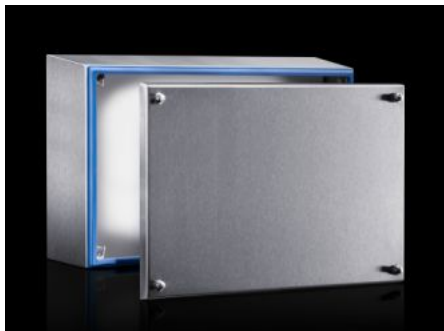

IT INFRASTRUCTURE

SOFTWARE & SERVICES

FRIEDHELM LOH GROUP

HD 1676.600 - Svorkovnicová skříň HD

Řešení skříní jsou sladěna s požadavky potravinářského průmyslu. Celoobvodové silikonové těsnění bez mezer mezi skříní a víkem. Hygienický šestihranný uzávěr

Funkce

Obj. číslo	HD 1676.600
Provedení	Skříň s hygienickým designem
Materiál	Skříň a kryt: nerez ocel 1.4301 (AISI 304), 1,5 mm Montážní úhelník: ocelový plech, pozinkovaný, 2,0 mm Šroub uzávěru: z nerez oceli Těsnění: silikon, v souladu se směrnicí FDA 21 CFR 177.2600
Povrch	Skříňka a kryt: jemně zbrošený povrch, zrnitost 400, hloubka zrnitosti < 0,8 µm Těsnění: modrá barva (RAL 5010)
Rozsah dodávky	Skříňka Kryt Montážní úhelníková lišta (předmontovaná) Těsnění a uzávěrací šrouby (přiloženy)
Rozměry	Šířka vpředu: 400 mm Šířka vzadu: 427 mm Výška vpředu: 300 mm Výška vzadu: 327 mm Hloubka: 120 mm
Kód IK	IK08

Funkce

Základní materiál	Nerez ocel 1.4301 (AISI 304)
Stupeň krytí IP dle normy IEC 60529	IP 66 IP X9
Protection category NEMA	NEMA 1 NEMA 3 NEMA 3X NEMA 4 NEMA 4X NEMA 12 NEMA 13
Type rating podle UL 50E	Typ 1 Typ 3 Type 3X Type 4 Type 4X Typ 12 Typ 13
Balení	1 ks
Netto hmotnost	5,978 kg
Brutto hmotnost	6,12 kg
PCF/VE (Cradle-to-Gate)	21,2
Číslo celní sazby	84879090
ETIM 9	EC002713
ETIM 8	EC002713
ECLASS 8.0	27180101
Popis výrobku	HD Skříňka 1.4301, 400x300x120mm, IP65