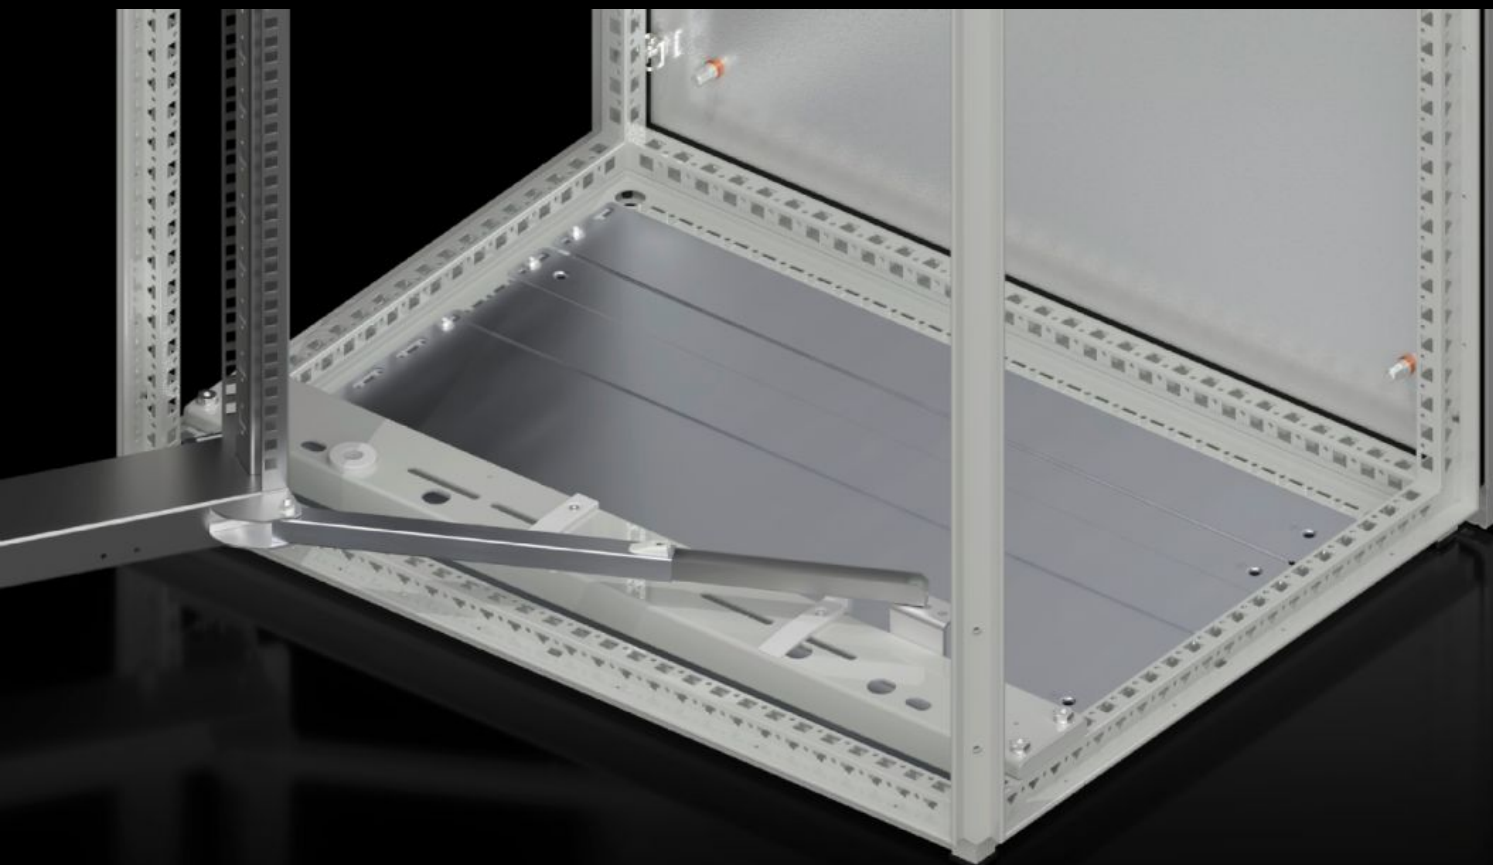

Rittal – The System.

Faster – better – everywhere.

SR 1980.200

Aretace otočného rámu

Stát: 21.5.2026 (Zdroj: rittal.com/cz-cs)

ENCLOSURES

POWER DISTRIBUTION

CLIMATE CONTROL

IT INFRASTRUCTURE

SOFTWARE & SERVICES

FRIEDHELM LOH GROUP

SR 1980.200 - Aretace otočného rámu

Udržuje otočný rám v otevřené poloze.

Funkce

Obj. číslo	SR 1980.200
Provedení	se závěsy 180°
Popis výrobku	Udržuje otočný rám v otevřené poloze.
Možnosti montáže	Montáž u velkých otočných rámu: dole na skříni (s bezpečnostním blokováním při 160°)
Balení	1 ks
Netto hmotnost	0,585 kg
Brutto hmotnost	0,6 kg
Číslo celní sazby	83024900
ETIM 9	EC002626
ETIM 8	EC002626
ECLASS 8.0	27189266
Popis výrobku	SR Aretace otočného rámu, se závěsy 180°