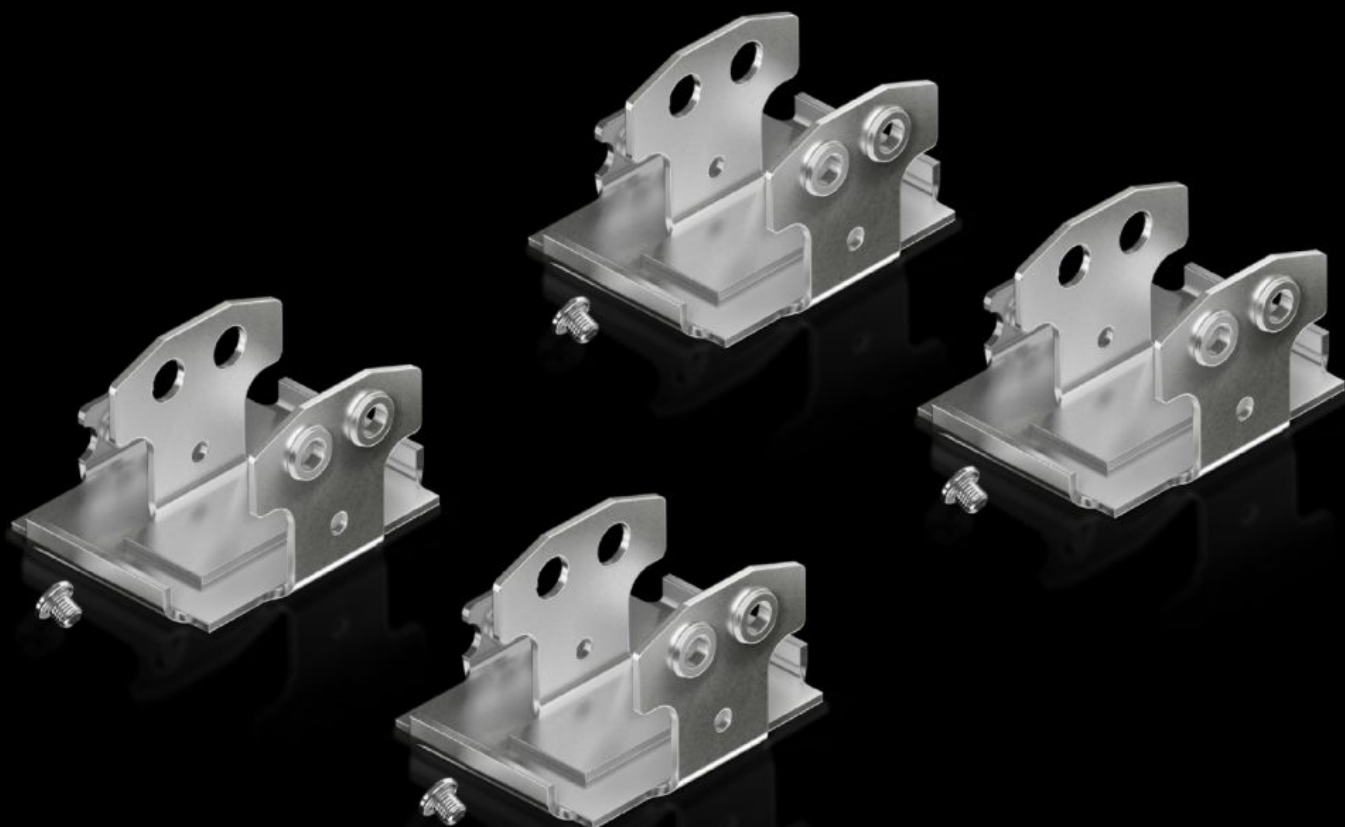

Rittal – The System.

Faster – better – everywhere.

AX 2034.010 Montážní set AX

Stát: 6.7.2026 (Zdroj: rittal.com/cz-cs)

ENCLOSURES

POWER DISTRIBUTION

CLIMATE CONTROL

IT INFRASTRUCTURE

SOFTWARE & SERVICES

FRIEDHELM LOH GROUP