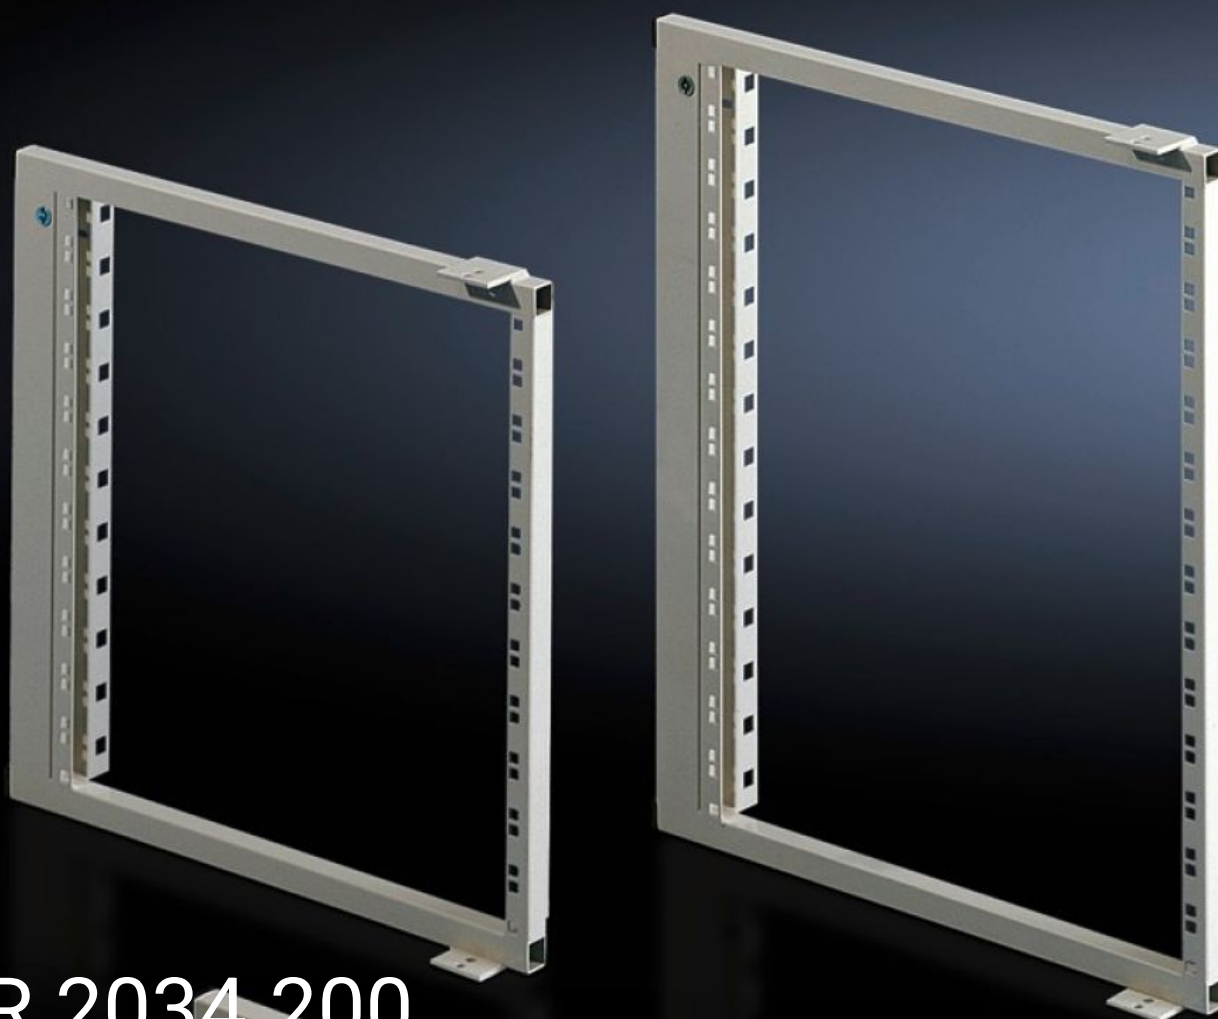

Rittal – The System.

Faster – better – everywhere.

SR 2034.200

Kompaktní otočné rámy

Stát: 21.5.2026 (Zdroj: rittal.com/cz-cs)

ENCLOSURES

POWER DISTRIBUTION

CLIMATE CONTROL

IT INFRASTRUCTURE

SOFTWARE & SERVICES

FRIEDHELM LOH GROUP

SR 2034.200 - Kompaktní otočné rámy pro AE

Pro montáž elektronických zásuvných modulů, 482,6 mm (19"), po celé výšce, 6–14 U.

Funkce

Obj. číslo	SR 2034.200
Provedení	Rámová konstrukce odolná proti torzní deformaci (zkroucení), svařená z profilu čtvercového průřezu a z třikrát zahnutého nosného profilu.
Popis výrobku	Pro montáž elektronických zásuvných modulů, 482,6 mm (19"), po celé výšce.
Materiál	Ocelový plech
Barva	RAL 7035
Rozsah dodávky	Včetně uzavírací vložky typu Doppelbart a montážního příslušenství.
Vhodné pro	Typ skříně: AE Šířka: = 600 mm = 760 mm Výška: = 760 mm
Výškové moduly	14 U
Vhodné pro typ skříně	AE
Balení	1 ks
Netto hmotnost	5,877 kg
Brutto hmotnost	6,186 kg
Číslo celní sazby	94039910
ETIM 9	EC002620
ETIM 8	EC002620
ECLASS 8.0	27189261
Popis výrobku	Otočný rám 14 U pro AE