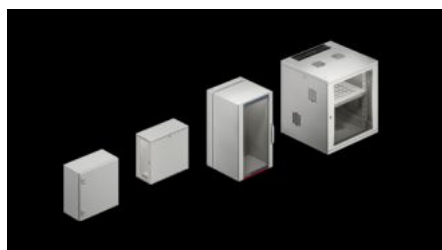

IT INFRASTRUCTURE

SOFTWARE & SERVICES

FRIEDHELM LOH GROUP

AX 2262.150 - Nástěnné skříňky AX, trojdílné

Koncepce dodávky třídílných nástěnných skříní AX snižuje složitost a zvyšuje flexibilitu. Díky systémové stavebnici AX/VX jsou skříně vhodné pro různá použití. Třídílná struktura zajišťuje snadný přístup.

Funkce

Obj. číslo	AX 2262.150
Provedení	Nástěnná skříň IT
Materiál	Nástěnný a otočný díl: ocelový plech, 1,5 mm Skleněné okno: jednovrstvé bezpečnostní sklo, 3 mm
Povrch	Strukturovaná prášková barva
Barva	Nástěnný a otočný díl: RAL 7035 Prosklené dveře: RAL 7035/7015 (břidlicově šedá)
Rozsah dodávky	Stěnový díl: Přírubová deska uzavřená, horní a dolní Otočný díl s rastrem děrování 25 mm v čelním a zadním rámu a dvěma 19" profilovými lištami, vpředu, pevná montáž Designové prosklené dveře Zámek středního dílu: 3 mm Doppelbart Zámek designových prosklených dveří: bezpečnostní zámek 3524 E Komfortní rukojeť pro zámkové vložky a 2-bodové zamykání
Výškové moduly	21 U
Rozměry	Šířka: 600 mm Výška: 1.012 mm Hloubka: 573 mm
Instalační hloubka	520 mm
Světlé rozměry	Světlá šířka: 502 mm Světlá výška: 951 mm

Funkce

Hloubka otočného dílu	416 mm
Hloubka nástěnného dílu	135 mm
Počet uzávěrů	1
Zatížitelnost otočného dílu (statická)	750 N
Zatížitelnost stěnového dílu (statická)	250 N
Základní materiál	Ocelový plech
Uzávěr	Provedení uzávěru: 2bodové zamykání Vložka uzávěru: Komfortní rukojeť a dvoubodová aretace
Stupeň krytí IP dle normy EN 60 529	IP 54 ve spojení s uzavřenou přírubovou deskou nahoře a dole
Balení	1 ks
Netto hmotnost	50 kg
Brutto hmotnost	52,66 kg
PCF/VE (Cradle-to-Gate)	208,6 kg CO2 eq (Cat B)
Upozornění ke třídě PCF	Kategorie B: hodnota PCF (Cradle-to-Gate) vypočtená přibližně na základě hmotnosti produktu a vlastního prohlášení
Číslo celní sazby	94032080
ETIM 9	EC002500
ETIM 8	EC002500
ECLASS 8.0	27180101
Popis výrobku	AX nástěnná skříň, 3-dílná, Š×V×H: 600×1012×573 mm, 21 U, stěnový díl: uzavřená přírubová deska nahoře a dole, s komfortní rukojetí