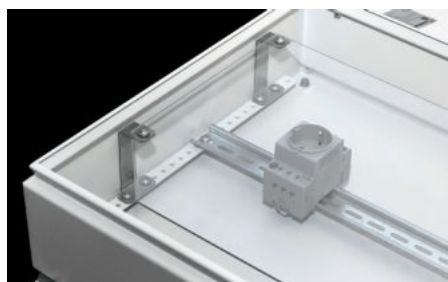

FRIEDHELM LOH GROUP

KX 2309.010 - Distanční úhelník KX pro kryty proti nebezpečnému dotyku

Držák pro montáž ochranných krytů proti nebezpečí dotyku do svorkovnic KX s hloubkou 120 mm. Zabraňuje neoprávněnému nebo náhodnému přístupu ke komponentům pod napětím ve skříni.

Funkce

Obj. číslo	KX 2309.010
Materiál	Ocelový plech
Povrch	Pozinkovaný
Rozsah dodávky	Včetně upevňovacího materiálu
Vhodné pro typ skříňe	Svorkovnicová skříň KX
Balení	4 ks
Netto hmotnost	0,16 kg
Číslo celní sazby	79070000
ETIM 9	EC002625
ETIM 8	EC002625
ECLASS 8.0	27371390
Popis výrobku	KX distanční úhelník, pro ochranný kryt proti nebezpečnému dotyku, pro skříň KX T: 120 mm