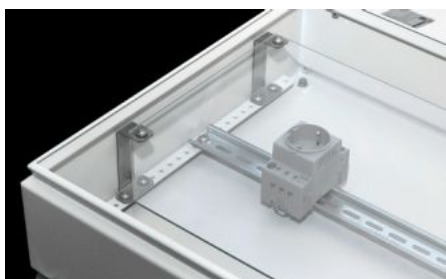

# KX 2309.010 - Distanční úhelník KX pro kryty proti nebezpečnému dotyku

Držák pro montáž ochranných krytů proti nebezpečí dotyku do svorkovnic KX s hloubkou 120 mm. Zabraňuje neoprávněnému nebo náhodnému přístupu ke komponentům pod napětím ve skříni.

## Funkce

Obj. číslo	KX 2309.010
Materiál	Ocelový plech
Povrch	Pozinkovaný
Rozsah dodávky	Včetně upevňovacího materiálu
Vhodné pro typ skříňe	Svorkovnicová skříň KX
Balení	4 ks
Netto hmotnost	0,16 kg
Číslo celní sazby	79070000
ETIM 9	EC002625
ETIM 8	EC002625
ECLASS 8.0	27371390
Popis výrobku	KX distanční úhelník, pro ochranný kryt proti nebezpečnému dotyku, pro skříň KX T: 120 mm