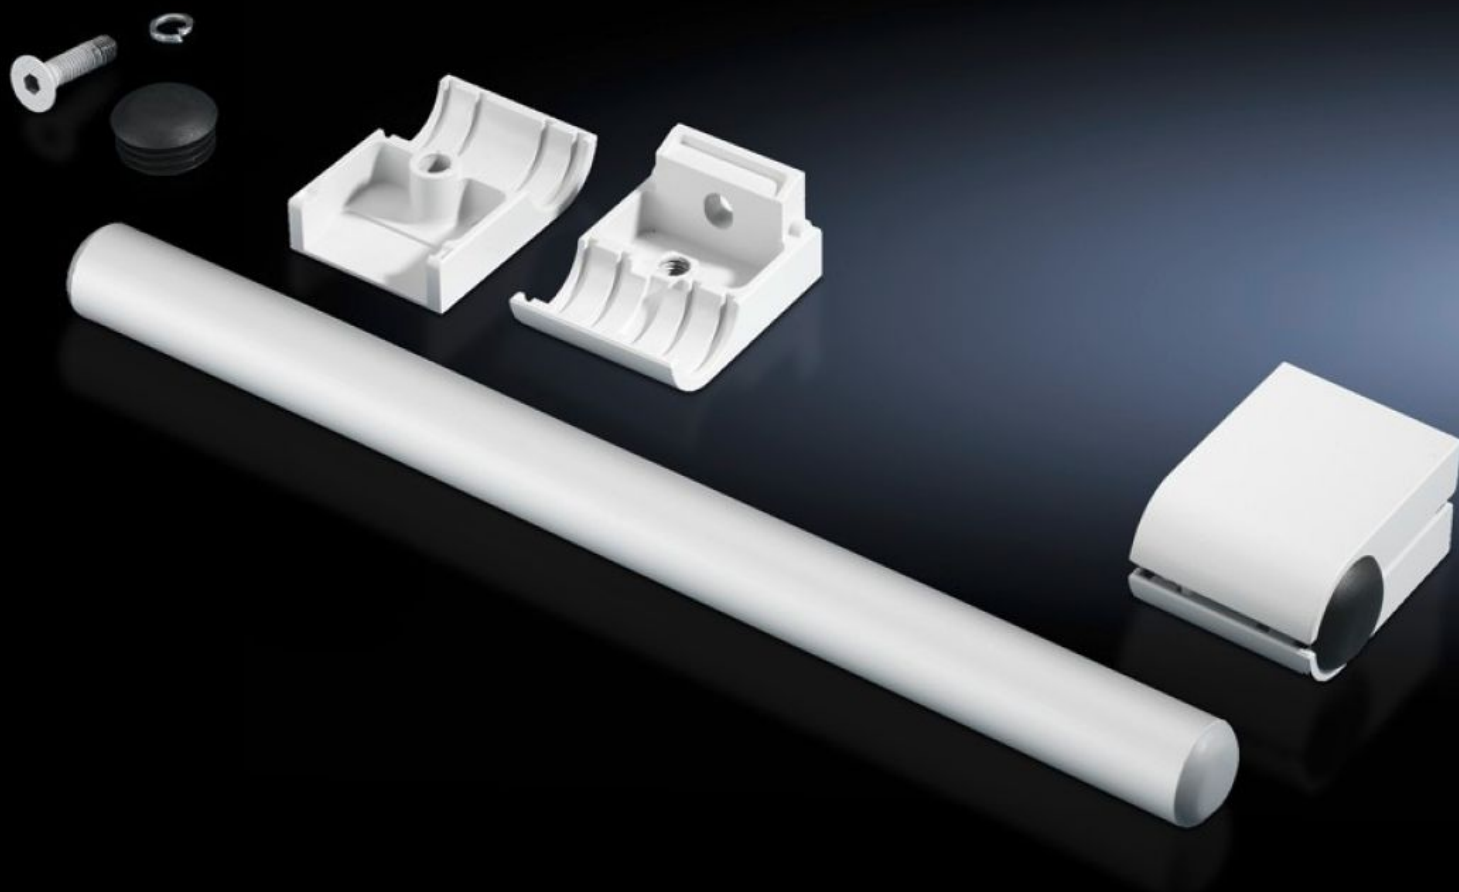

SOFTWARE & SERVICES

FRIEDHELM LOH GROUP

SZ 2389.000 - Sada rukojetí

K vertikální a horizontální montáži na všechny plochy.

Funkce

Obj. číslo	SZ 2389.000
Popis výrobku	K vertikální a horizontální montáži na všechny plochy.
Materiál	Trubka rukojeti: hliník Trubkový držák: zinkový tlakový odlitek
Povrch	Trubka rukojeti: eloxovaná v přírodním barevném odstínu
Barva	Trubkový držák: RAL 7035
Rozsah dodávky	2 trubky rukojeti 4 trubkové držáky
Délka	420 mm
Balení	1 ks
Netto hmotnost	1,34 kg
Brutto hmotnost	1,54 kg
Číslo celní sazby	83024110
ETIM 9	EC002626
ETIM 8	EC002626
ECLASS 8.0	27189266
Popis výrobku	Souprava držadla RAL 7034