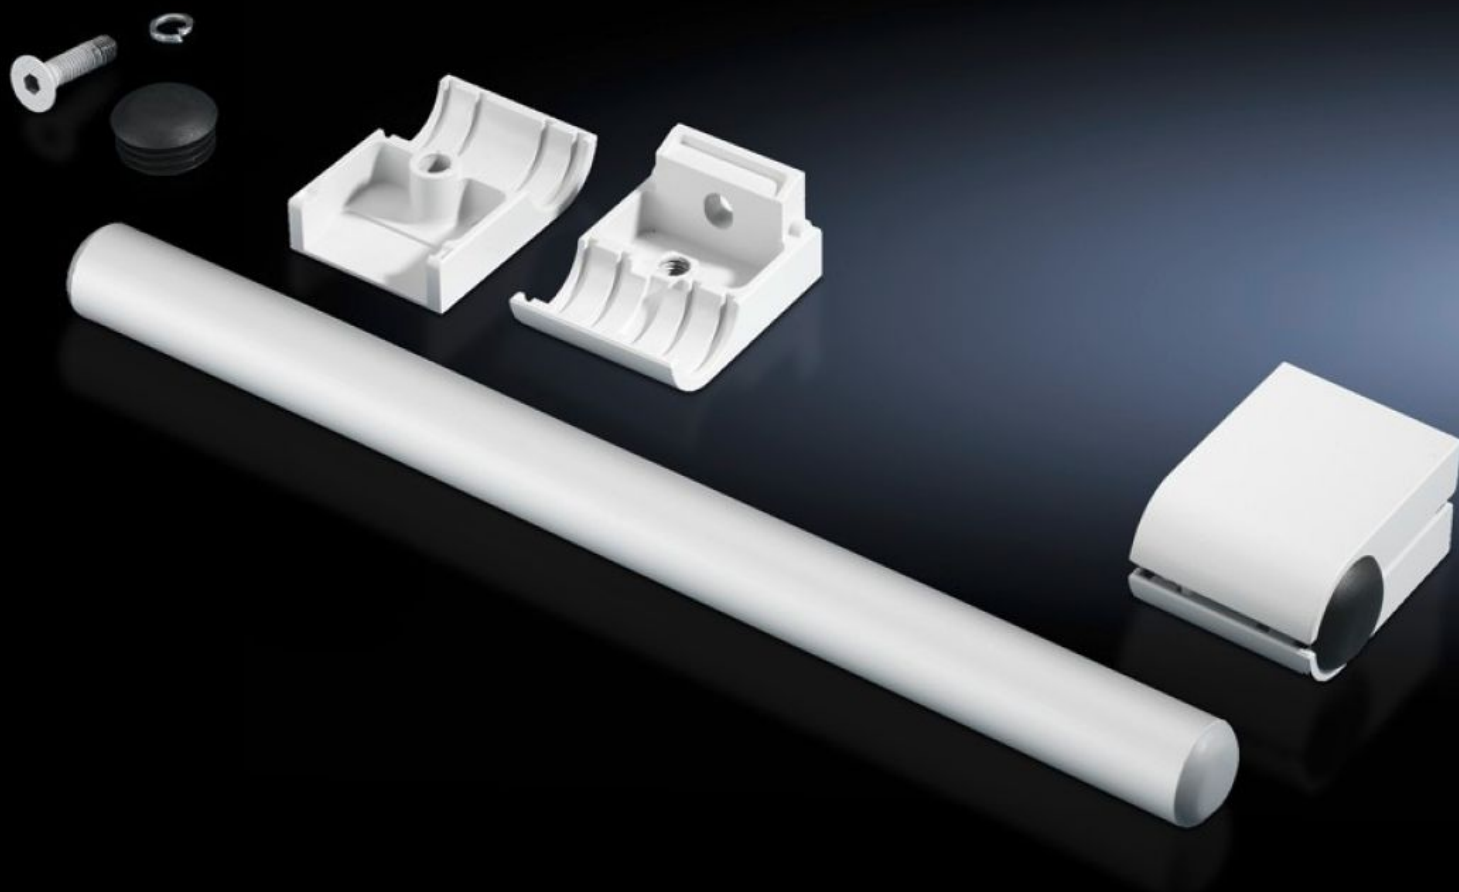

Rittal – The System.

Faster – better – everywhere.

SZ 2389.000 Sada rukojetí

Stát: 9.4.2026 (Zdroj: rittal.com/cz-cs)

ENCLOSURES

POWER DISTRIBUTION

CLIMATE CONTROL

IT INFRASTRUCTURE

SOFTWARE & SERVICES

FRIEDHELM LOH GROUP