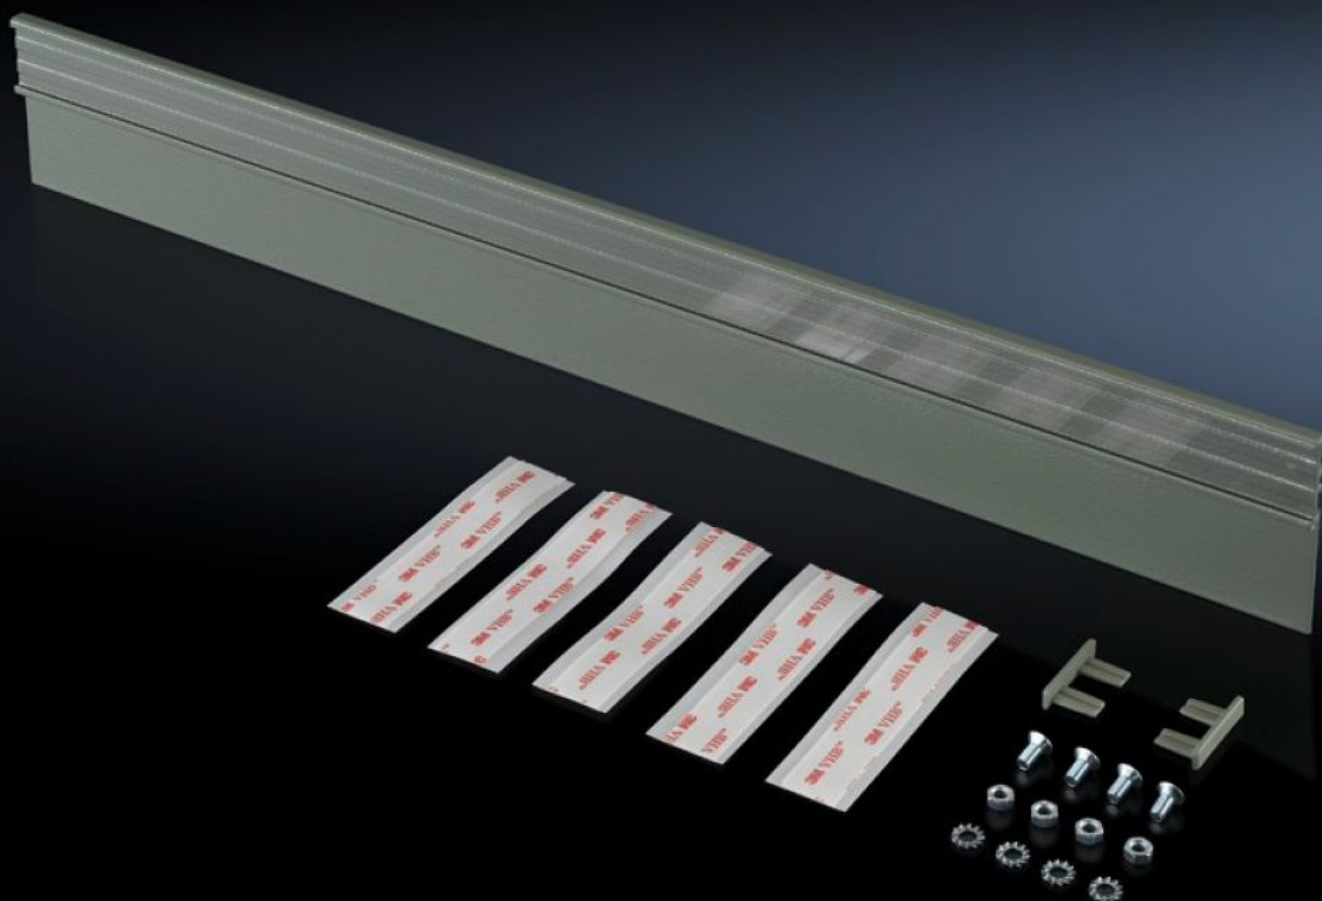

Rittal – The System.

Faster – better – everywhere.

SZ 2404.000 Popisovací lišta

Stát: 13.5.2026 (Zdroj: rittal.com/cz-cs)

ENCLOSURES

POWER DISTRIBUTION

CLIMATE CONTROL

IT INFRASTRUCTURE

SOFTWARE & SERVICES

FRIEDHELM LOH GROUP