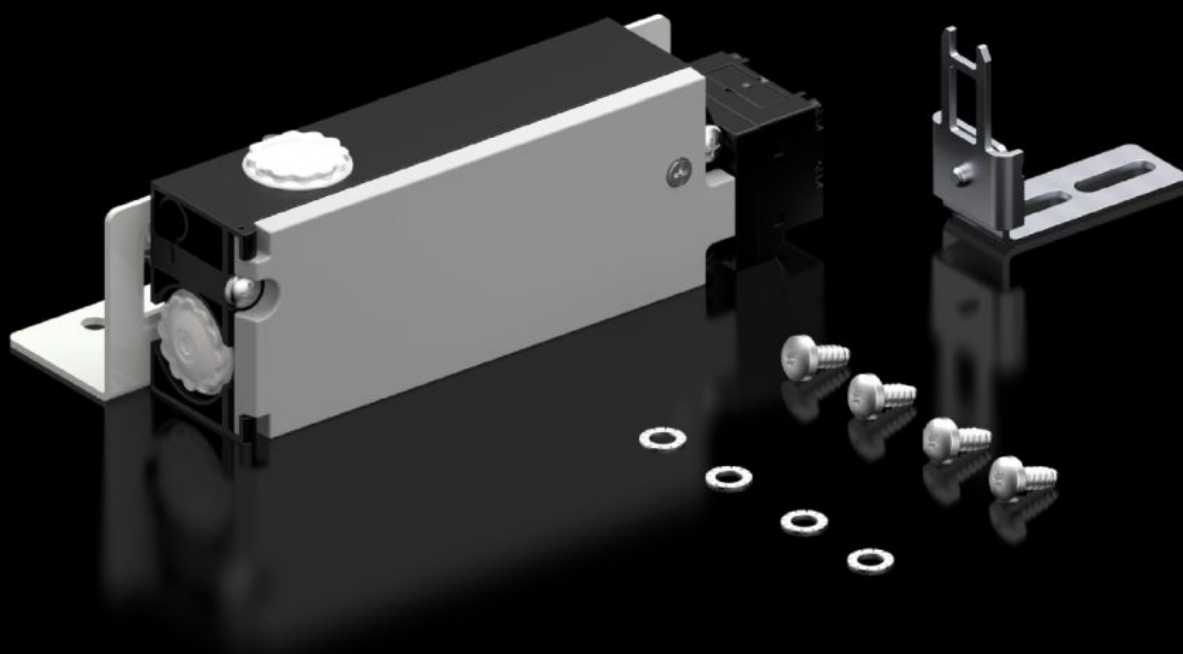

Rittal – The System.

Faster – better – everywhere.

SZ 2416.000

Bezpečnostní blokování

Stát: 6.4.2026 (Zdroj: rittal.com/cz-cs)

ENCLOSURES

POWER DISTRIBUTION

CLIMATE CONTROL

IT INFRASTRUCTURE

SOFTWARE & SERVICES

FRIEDHELM LOH GROUP