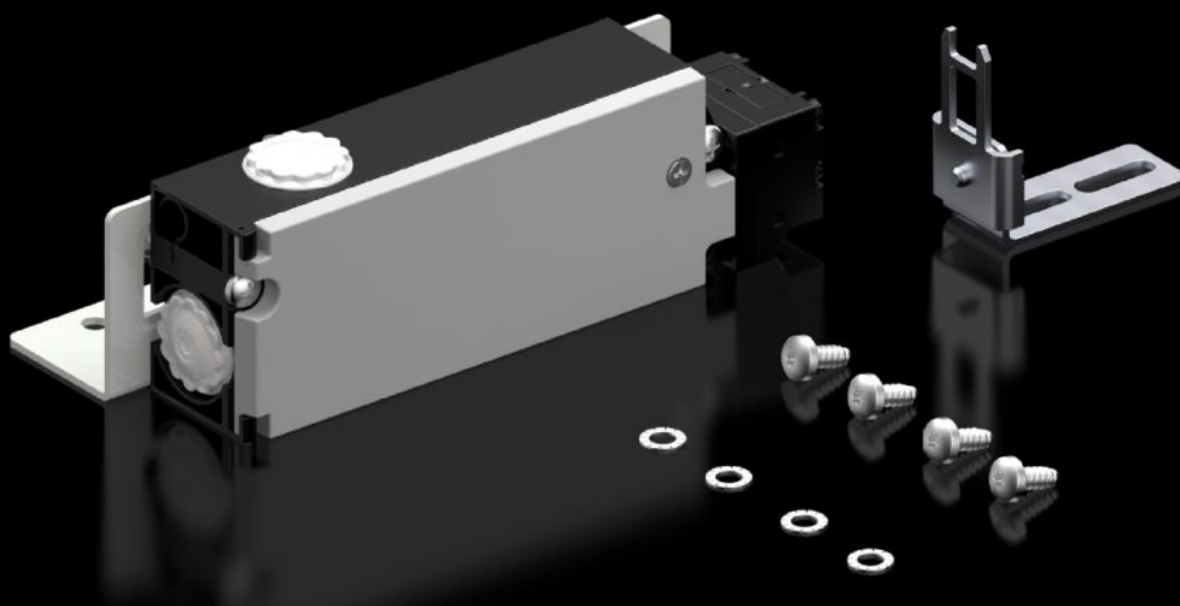

Rittal – The System.

Faster – better – everywhere.

SZ 2419.000

Bezpečnostní blokování

Stát: 1.6.2026 (Zdroj: rittal.com/cz-cs)

ENCLOSURES

POWER DISTRIBUTION

CLIMATE CONTROL

IT INFRASTRUCTURE

SOFTWARE & SERVICES

FRIEDHELM LOH GROUP