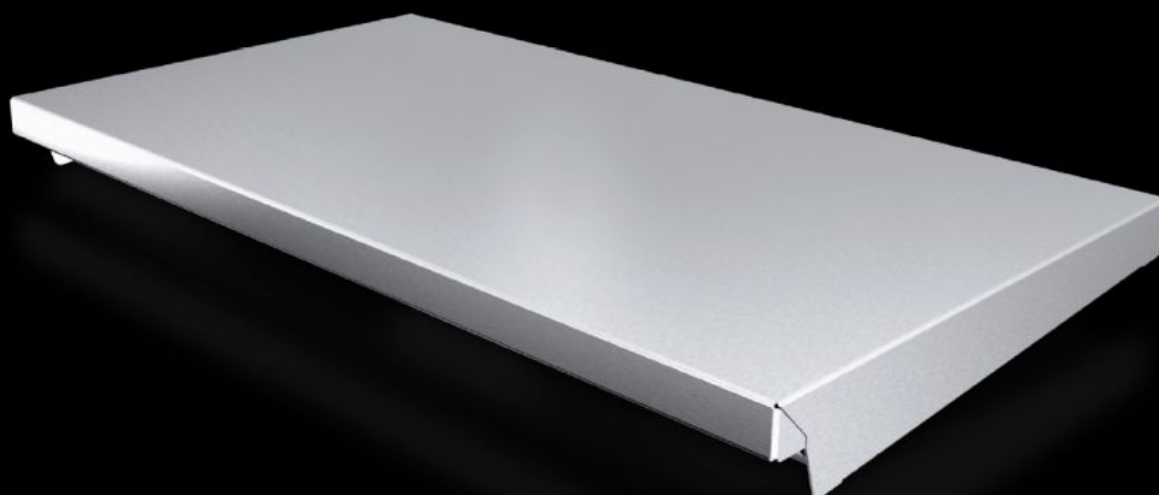

Rittal – The System.

Faster – better – everywhere.

AX 2476.010

Ochranná střecha

Stát: 4.5.2025 (Zdroj: rittal.com/cz-cs)

ENCLOSURES

POWER DISTRIBUTION

CLIMATE CONTROL

IT INFRASTRUCTURE

SOFTWARE & SERVICES

FRIEDHELM LOH GROUP