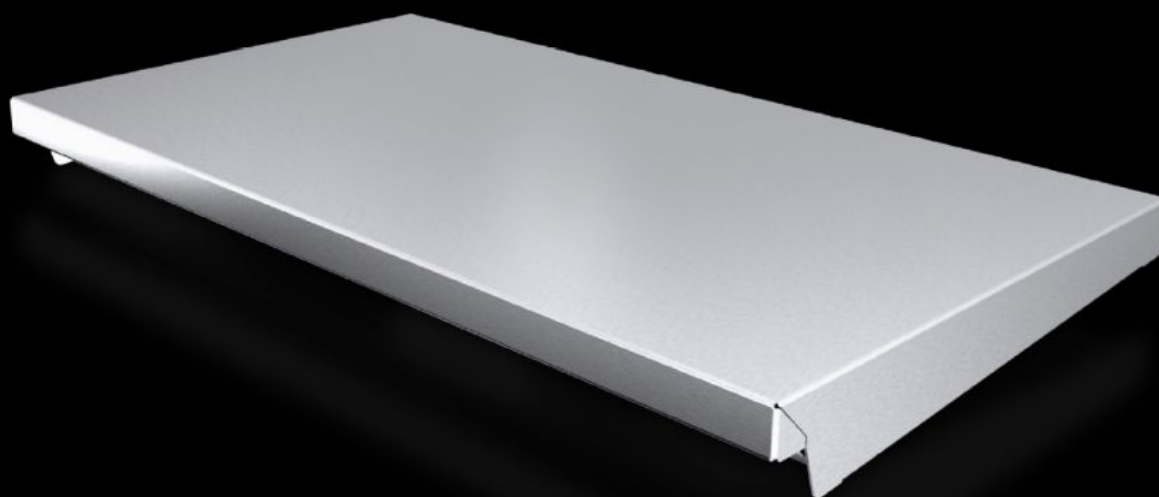

Rittal – The System.

Faster – better – everywhere.

AX 2476.010

Ochranná střecha

Stát: 4.4.2026 (Zdroj: rittal.com/cz-cs)

ENCLOSURES

POWER DISTRIBUTION

CLIMATE CONTROL

IT INFRASTRUCTURE

SOFTWARE & SERVICES

FRIEDHELM LOH GROUP