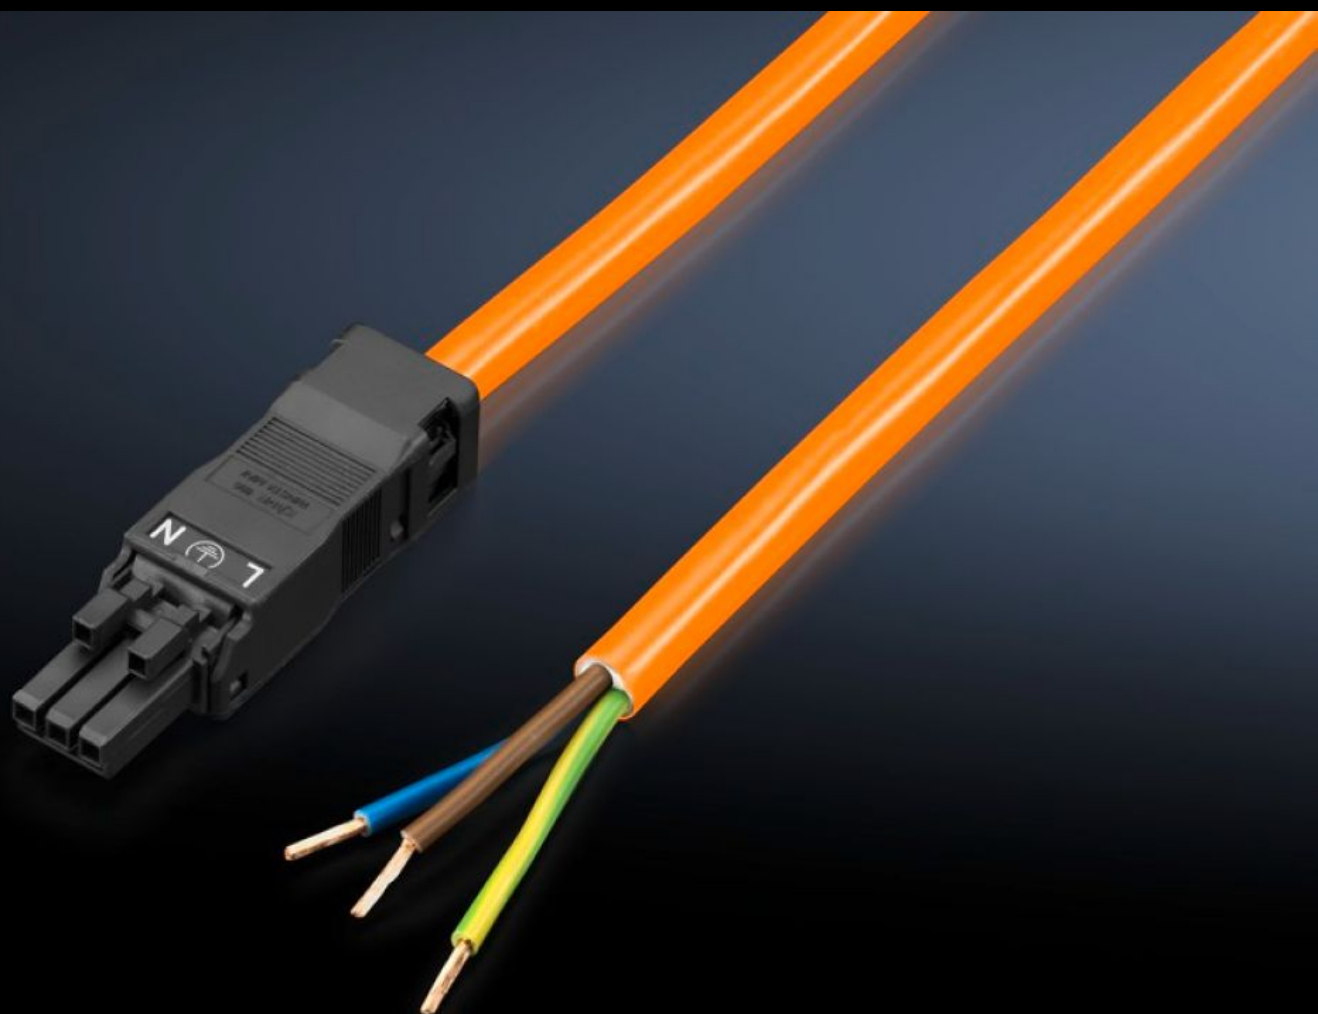

Rittal – The System.

Faster – better – everywhere.

SZ 2500.400 Přívodní kabel

Stát: 6.4.2026 (Zdroj: rittal.com/cz-cs)

ENCLOSURES

POWER DISTRIBUTION

CLIMATE CONTROL

IT INFRASTRUCTURE

SOFTWARE & SERVICES

FRIEDHELM LOH GROUP

SZ 2500.400 - Přívodní kabel

Pro časově úsporné a jednoduché připojení systémového LED svítidla.

Funkce

Obj. číslo	SZ 2500.400
Provedení	Napájení, 3-žilové (se zdířkou, bez konektoru)
Popis výrobku	Pro časově úsporné a jednoduché připojení systémového LED svítidla.
Barva	Oranžová
Průřez	1,5 mm ²
Délka	3 000 mm
Rozměry	Délka: 3.000 mm
Jmenovité provozní napětí	100 V - 240 V, 1~, 50 Hz/60 Hz
Balení	5 ks
Netto hmotnost	1,5 kg
Brutto hmotnost	1,56 kg
Číslo celní sazby	85444290
ETIM 9	EC001576
ETIM 8	EC001576
ECLASS 8.0	27060402
Popis výrobku	SZ Napájecí kabel, napájecí, 3-pole, 100-240 V, délka 3000 mm