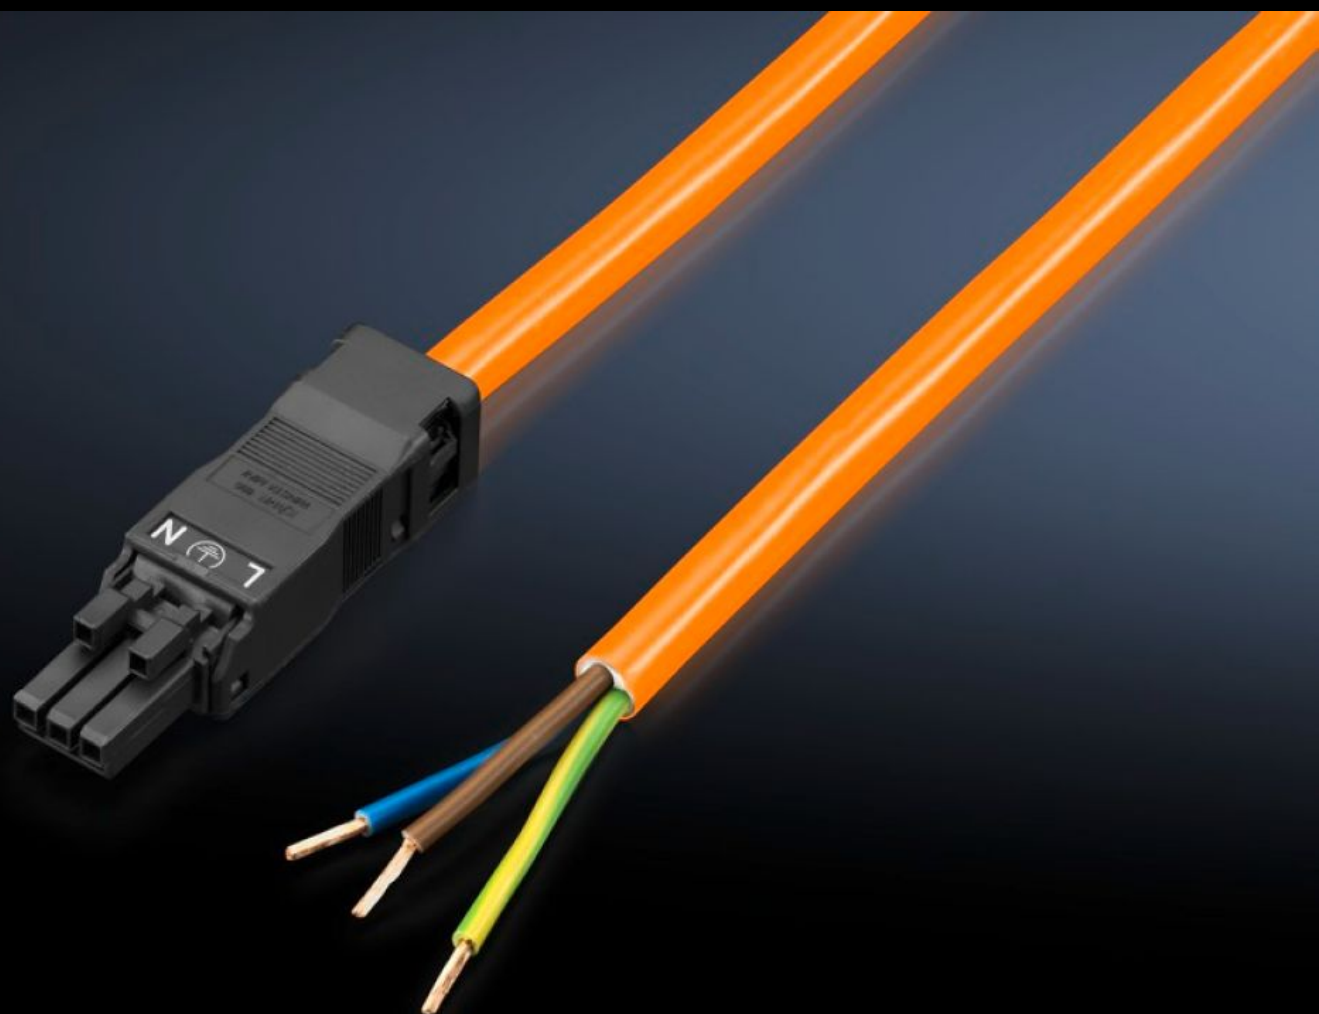

Rittal – The System.

Faster – better – everywhere.

SZ 2500.500 Přívodní kabel

Stát: 4.4.2026 (Zdroj: rittal.com/cz-cs)

ENCLOSURES

POWER DISTRIBUTION

CLIMATE CONTROL

IT INFRASTRUCTURE

SOFTWARE & SERVICES

FRIEDHELM LOH GROUP

SZ 2500.500 - Přívodní kabel

Pro časově úsporné a jednoduché připojení systémového LED svítidla.

Funkce

Obj. číslo	SZ 2500.500
Provedení	Napájení, 3-žilové (se zdířkou, bez konektoru)
Popis výrobku	Pro časově úsporné a jednoduché připojení systémového LED svítidla.
Barva	Oranžová
Délka	3 000 mm
Průřez	AWG 16
Normy	Přívodní kabely: AVLV2 Síťové konektory: ECBT2
Rozměry	Délka: 3.000 mm
Jmenovité provozní napětí	100 V - 240 V, 1~, 50 Hz/60 Hz
Balení	1 ks
Netto hmotnost	0,345 kg
Brutto hmotnost	0,359 kg
Číslo celní sazby	85444290
ETIM 9	EC001576
ETIM 8	EC001576
ECLASS 8.0	27060402
Popis výrobku	SZ Přívodní kabel, Napájení, 3-žilové, 100-240 V, délka 3000 mm, UL