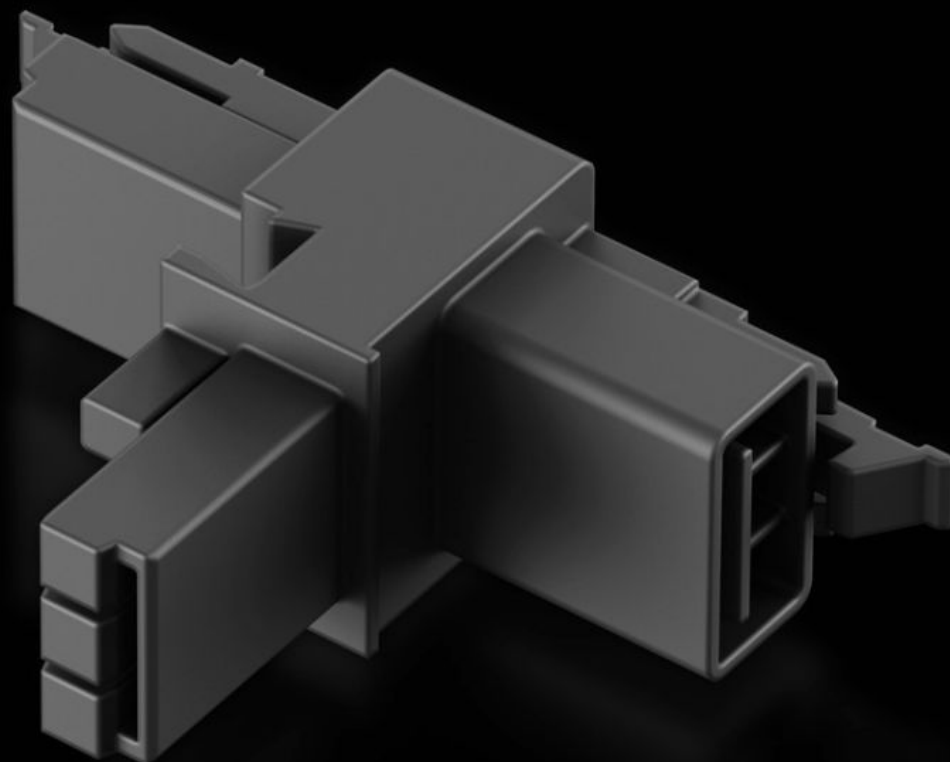

**Rittal – The System.**

Faster – better – everywhere.

**SZ 2500.680**

**Rozváděč T se dvěma zdířkami a  
jedním konektorem**

Stát: 8.7.2026 (Zdroj: [rittal.com/cz-cs](http://rittal.com/cz-cs))

ENCLOSURES

POWER DISTRIBUTION

# SZ 2500.680 - Rozváděč T se dvěma zdírkami a jedním konektorem

Pro bezpečné vytvoření odboček s ochranou před nebezpečným dotykem u kabeláže systémových svítidel LED a zásuvkových krabic.

## Funkce

Obj. číslo	SZ 2500.680
Popis výrobku	Pro bezpečné vytvoření odboček s ochranou před nebezpečným dotykem u kabeláže systémových svítidel LED a zásuvkových krabic.
Balení	5 ks
Netto hmotnost	0,05 kg
Brutto hmotnost	0,08 kg
Číslo celní sazby	85369095
ETIM 9	EC002625
ETIM 8	EC002625
ECLASS 8.0	27189234
Popis výrobku	Rozbočovač T se dvěma zdírkami a jedním konektorem pro LED svítidla