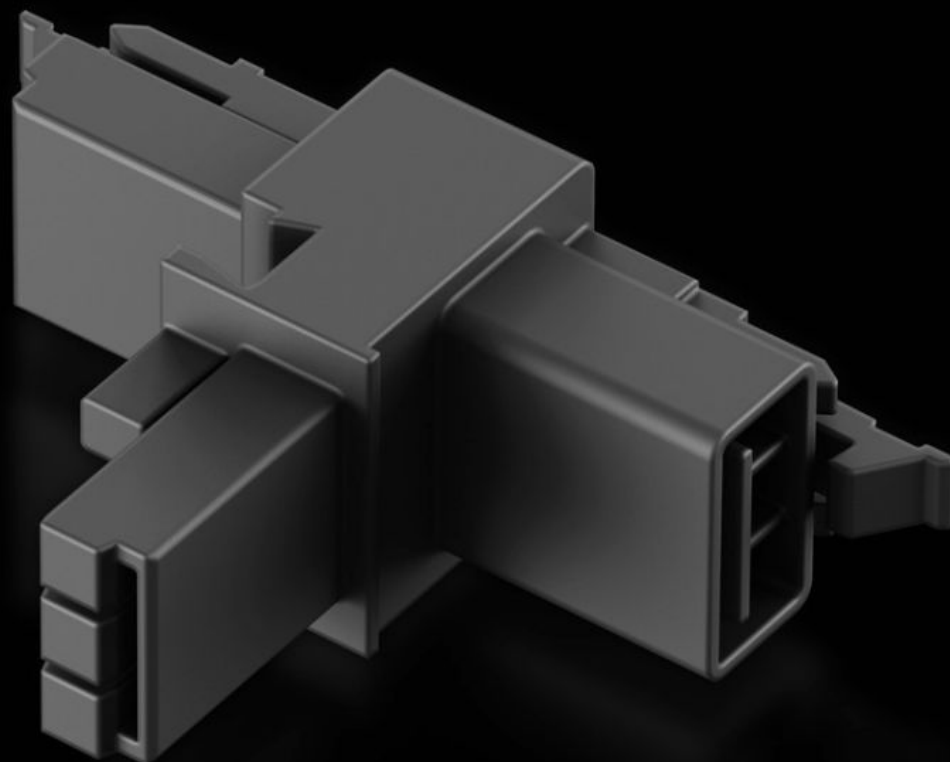

Rittal – The System.

Faster – better – everywhere.

SZ 2500.680

**Rozváděč T se dvěma zdírkami a
jedním konektorem**

Stát: 8.5.2026 (Zdroj: rittal.com/cz-cs)

ENCLOSURES

POWER DISTRIBUTION

CLIMATE CONTROL

IT INFRASTRUCTURE

SOFTWARE & SERVICES

FRIEDHELM LOH GROUP

SZ 2500.680 - Rozváděč T se dvěma zdírkami a jedním konektorem

Pro bezpečné vytvoření odboček s ochranou před nebezpečným dotykem u kabeláže systémových svítidel LED a zásuvkových krabic.

Funkce

Obj. číslo	SZ 2500.680
Popis výrobku	Pro bezpečné vytvoření odboček s ochranou před nebezpečným dotykem u kabeláže systémových svítidel LED a zásuvkových krabic.
Balení	5 ks
Netto hmotnost	0,05 kg
Brutto hmotnost	0,08 kg
Číslo celní sazby	85369095
ETIM 9	EC002625
ETIM 8	EC002625
ECLASS 8.0	27189234
Popis výrobku	Rozbočovač T se dvěma zdírkami a jedním konektorem pro LED svítidla