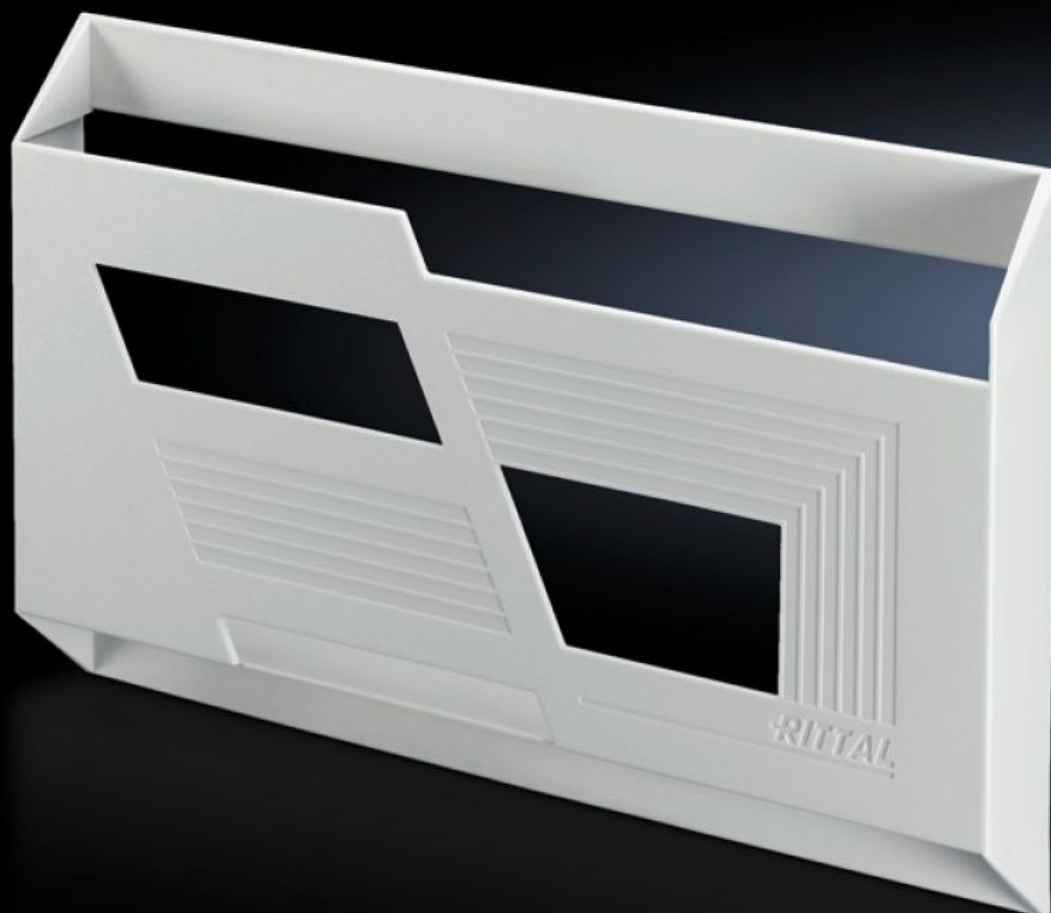

Rittal – The System.

Faster – better – everywhere.

SZ 2513.000

Schránky na schémata zapojení z plastu

Stát: 4.6.2026 (Zdroj: rittal.com/cz-cs)

ENCLOSURES

POWER DISTRIBUTION

CLIMATE CONTROL

IT INFRASTRUCTURE

SOFTWARE & SERVICES

FRIEDHELM LOH GROUP