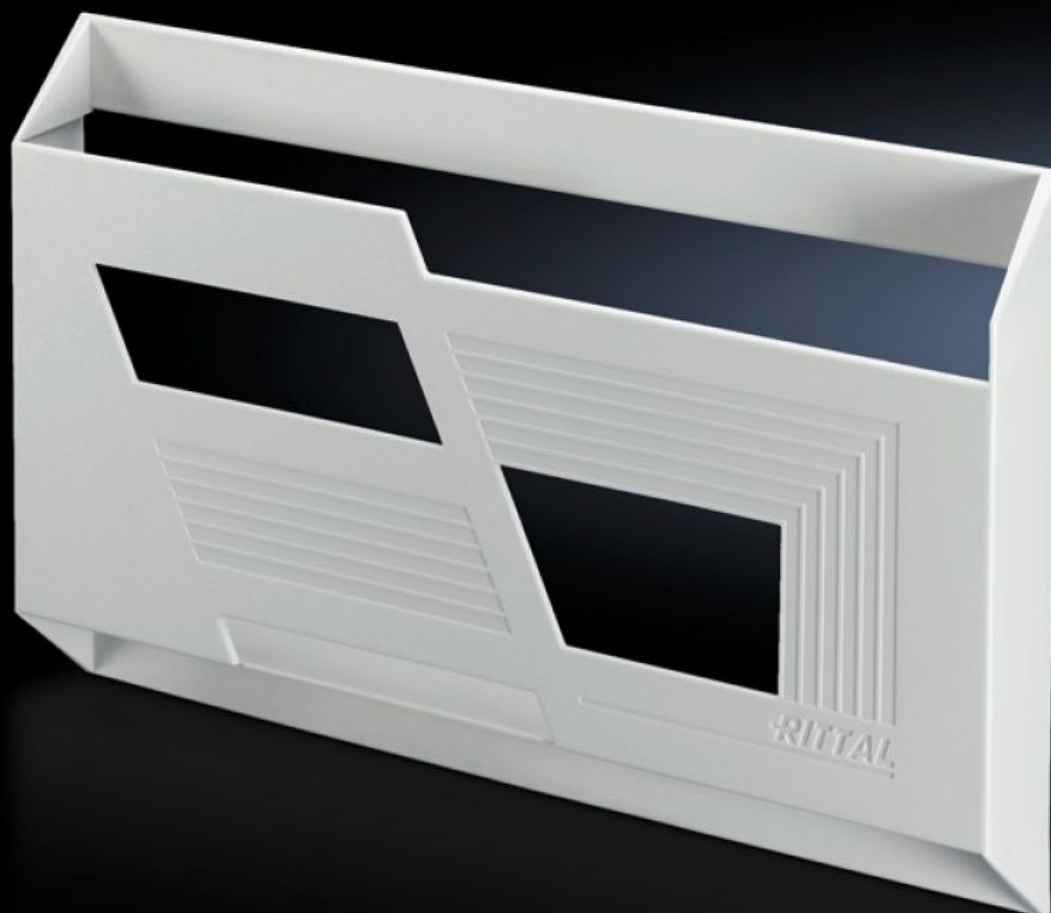

Rittal – The System.

Faster – better – everywhere.

SZ 2513.000

Schránky na schémata zapojení z plastu

Stát: 4.6.2026 (Zdroj: rittal.com/cz-cs)

ENCLOSURES

POWER DISTRIBUTION

CLIMATE CONTROL

IT INFRASTRUCTURE

SOFTWARE & SERVICES

FRIEDHELM LOH GROUP

SZ 2513.000 - Schránky na schémata zapojení z plastu

K nalepení na vnitřní plochy dveří.

Funkce

Obj. číslo	SZ 2513.000
Popis výrobku	K nalepení na plochy.
Materiál	polystyren se samolepicími upevňovacími pásky Bez halogenu
Barva	V odstínu podobném RAL 7035
Světlá výška	286 mm
Světlá šířka	438 mm
Světlá hloubka	45 mm
Poznámka	In line with our commitment to sustainability, our wiring plan lecterns are manufactured using recycled plastic. This may result in small dark spots on the surface – a typical characteristic of recycled materials. These do not affect the quality or functionality of the product and emphasize our dedication to environmentally friendly solutions.
Vhodné pro formát papíru	DIN A3 na šířku
Balení	1 ks
Netto hmotnost	0,28 kg
Brutto hmotnost	0,31 kg
Číslo celní sazby	39269097
ETIM 9	EC000317
ETIM 8	EC000317
ECLASS 8.0	27189267
Popis výrobku	SZ Schránky na schémata zapojení z plastu, DIN A3 na šířku