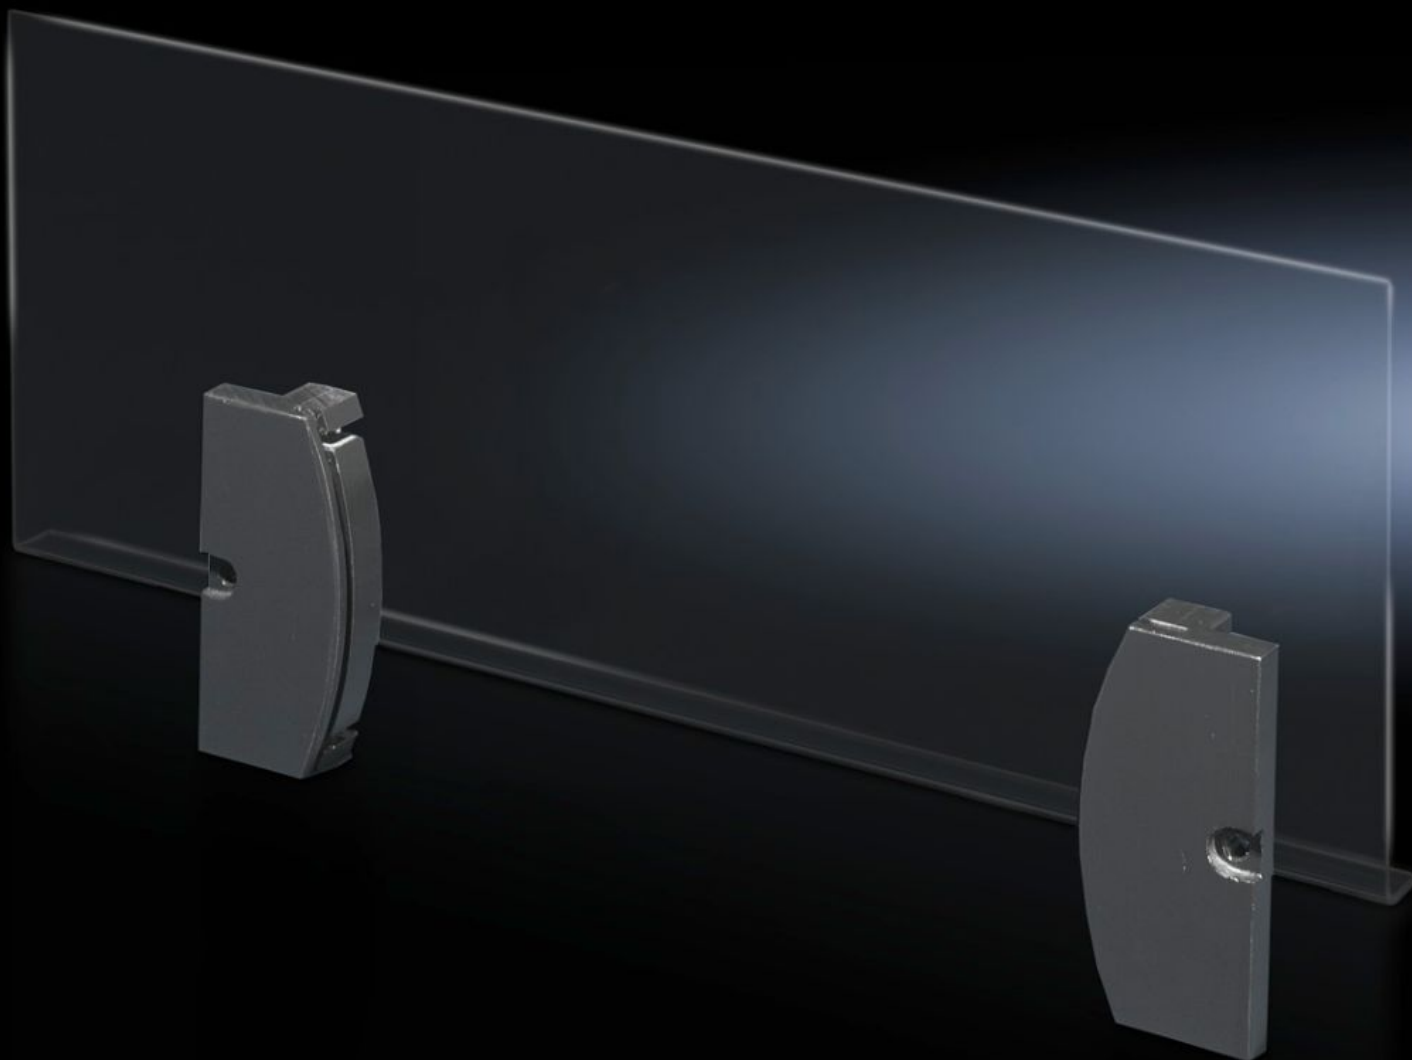

Rittal – The System.

Faster – better – everywhere.

SZ 2514.500

Schránky na schémata zapojení z plastu

Stát: 23.5.2026 (Zdroj: rittal.com/cz-cs)

ENCLOSURES

POWER DISTRIBUTION

CLIMATE CONTROL

IT INFRASTRUCTURE

SOFTWARE & SERVICES

FRIEDHELM LOH GROUP

SZ 2514.500 - Schránky na schémata zapojení z plastu pro AE

K upevnění na děrované liště dveří a/nebo na dveřích.

Funkce

Obj. číslo	SZ 2514.500
Provedení	od šířky dveří 500 mm
Výhody	Tabuli z akrylátového skla lze zkrátit na jakýkoli požadovaný rozměr menších dvířek.
Rozsah dodávky	2 držáky s dvojitou lepicí páskou Okno z akrylátového skla Upevňovací materiál
Height acrylic glass pane	167 mm
Usable depth	18 mm
Usable width	340 mm
Možnosti montáže	Našroubováno oboustranně na děrované liště dveří Z jedné strany sešroubované, z druhé strany slepené nebo slepené z obou stran.
Vhodné pro	Výška: ≥ 500 mm
Balení	1 ks
Netto hmotnost	0,44 kg
Brutto hmotnost	0,519 kg
Číslo celní sazby	39269097

Funkce

ECLASS 8.0

27189267

Popis výrobku

Schránka dok. švh340x167x18, akryl. sklo