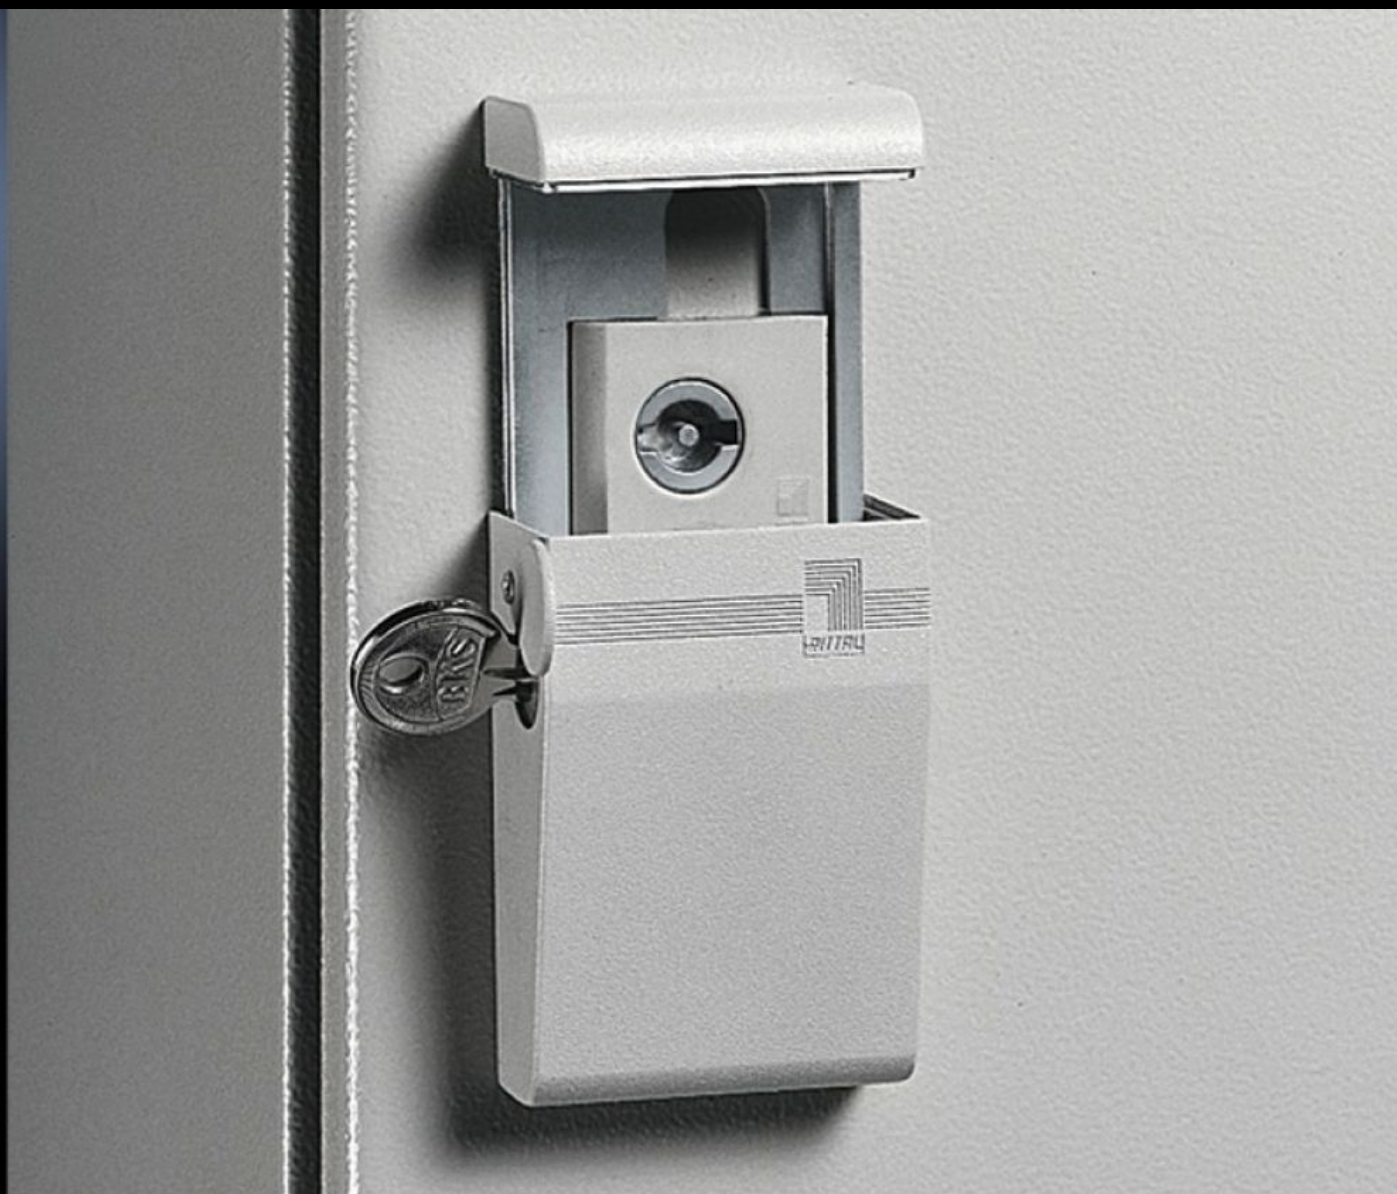

Rittal – The System.

Faster – better – everywhere.

SZ 2534.500

**Uzávěr s profilovou půlválcovou
vločkou**

Stát: 15.5.2026 (Zdroj: rittal.com/cz-cs)

ENCLOSURES

POWER DISTRIBUTION

CLIMATE CONTROL

IT INFRASTRUCTURE

SOFTWARE & SERVICES

FRIEDHELM LOH GROUP

SZ 2534.500 - Uzávěr s profilovou půlválcovou vložkou pro AE

K dodatečnému namontování na všechny jednodveřové skříně AE s otočným uzávěrem.

Funkce

Obj. číslo	SZ 2534.500
Popis výrobku	K dodatečnému namontování na všechny jednodveřové skříně s otočným uzávěrem. Kryt je blokován profilovou půlválcovou vložkou celkové délky 40 mm, resp. 45 mm (podle DIN 18 252). Přídavný kryt chrání vložku před znečištěním. Stupeň krytí skříně se nesníží. Dodává se bez profilových půlválcových vložek.
Materiál	Zinkový tlakový odlitek
Barva	poniklováno (matně)
Poznámka	Nevhodný pro skříně z nerez oceli 1.4404 (AISI 316L) a použití otočného uzávěru SZ 2304.000.
Vhodné pro obj. č.	9785040 9785042
Vhodné pro typ skříně	AE z nerez oceli s otočným uzávěrem Na základě AE s otočným uzávěrem nerez ocel
Balení	1 ks
Netto hmotnost	0,23 kg
Brutto hmotnost	0,257 kg
Číslo celní sazby	83016000
ETIM 9	EC000327
ETIM 8	EC000327
ECLASS 8.0	27409217
Popis výrobku	Kryt zámku pro skříně AE