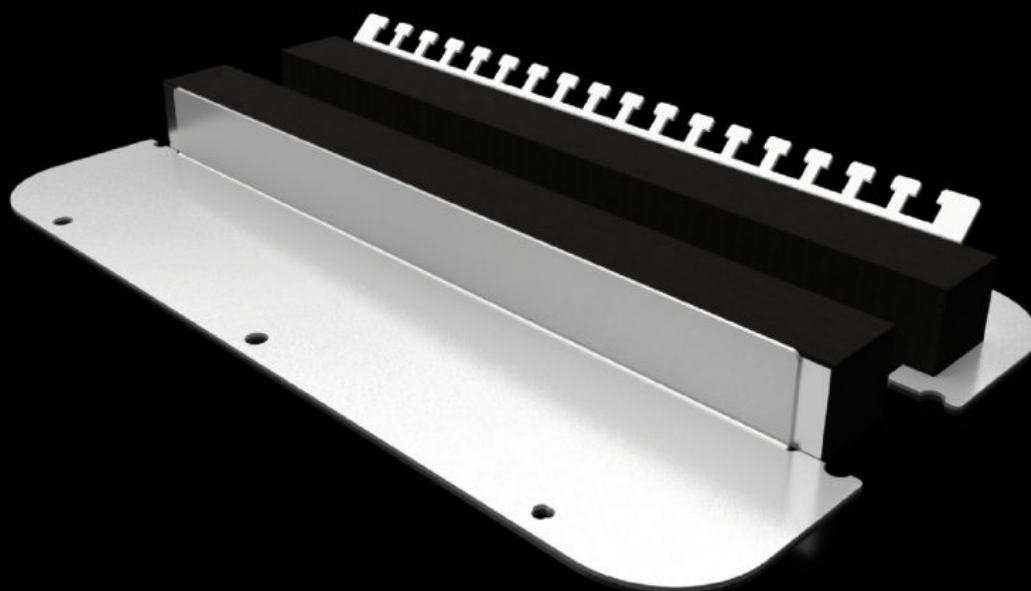

Rittal – The System.

Faster – better – everywhere.

SZ 2562.450

Dvoudílná přírubová deska s pružným upínacím profilem

Stát: 22.5.2026 (Zdroj: rittal.com/cz-cs)

ENCLOSURES

POWER DISTRIBUTION

CLIMATE CONTROL

IT INFRASTRUCTURE

SOFTWARE & SERVICES

FRIEDHELM LOH GROUP

SZ 2562.450 - Dvoudílná přírubová deska s pružným upínacím profilem pro AX

Dělená přírubová deska umožňuje jednoduchou montáž na skříň a nabízí různé možnosti instalace. Pro snadné zavedení kabelů s konektory nebo bez nich do skříňe. Speciální otvory v přírubové desce zaručují při přišroubování automatické vyrovnání potenciálů. Svorníky, svorky nebo uzemňovací kabely již nejsou nutné.

Funkce

| | |
|--------------------|--|
| Obj. číslo | SZ 2562.450 |
| Provedení | dvoudílná |
| Materiál | Ocelový plech |
| Barva | RAL 7035 |
| Rozsah dodávky | Včetně upevňovacího materiálu |
| Poznámka | Přiřazení velikosti příruby naleznete u příslušných skříní Pro instalaci do skříňe o šířce > 760 mm jsou nutná 2 balení |
| Rozměry | Šířka: 339 mm Hloubka: 149 mm |
| Vhodné pro | Typ skříňe: AX |
| Vhodné pro obj. č. | 1031000 1038000 1045000 1077000 1094000 1380000 |
| Přírubová deska | Velikost: 2 |
| Balení | 1 ks |
| Netto hmotnost | 0,596 kg |
| Brutto hmotnost | 0,796 kg |
| Číslo celní sazby | 73269098 |

Funkce

| | |
|---------------|--|
| ETIM 8 | EC000211 |
| ECLASS 8.0 | 27142421 |
| Popis výrobku | SZ kovová přírubová deska dvoudílná, pro AX, s elastickým upínacím profilem, ŠH: 339x149 mm, pro přírubové desky velikosti 2 |
