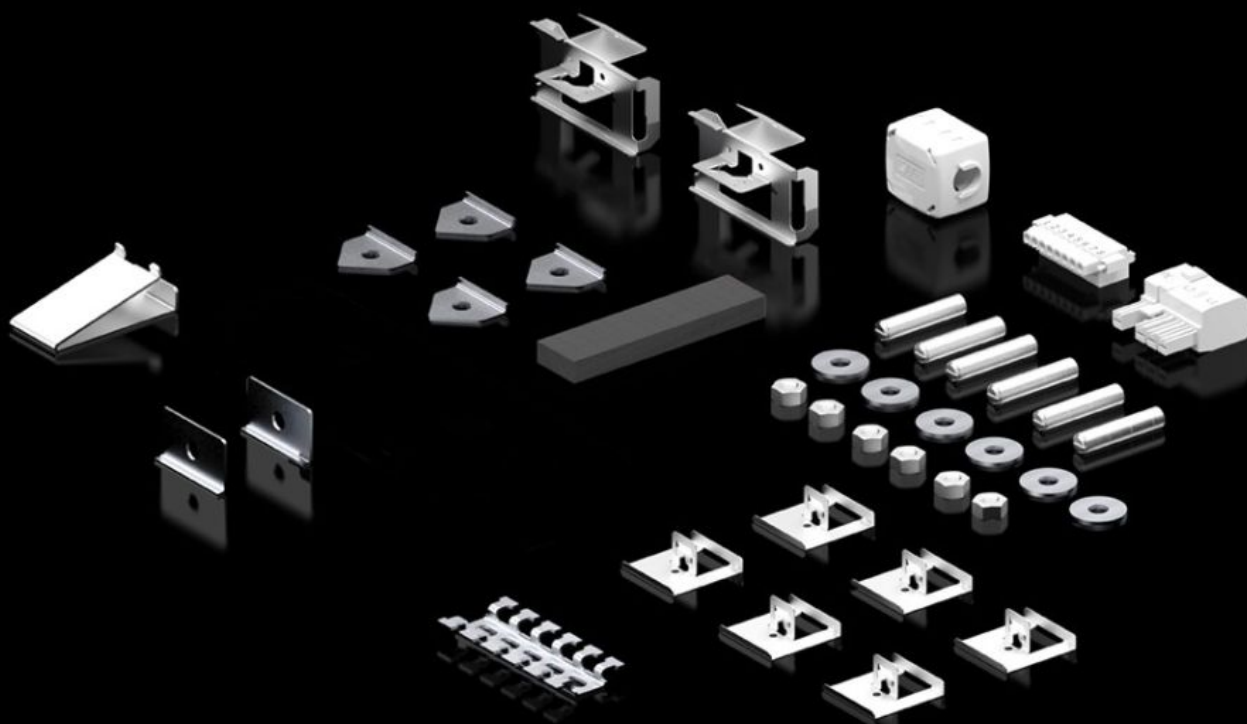

Rittal – The System.

Faster – better – everywhere.

SK 3398.345

Sáček s příslušenstvím

Stát: 14.5.2026 (Zdroj: rittal.com/cz-cs)

ENCLOSURES

POWER DISTRIBUTION

CLIMATE CONTROL

IT INFRASTRUCTURE

SOFTWARE & SERVICES

FRIEDHELM LOH GROUP