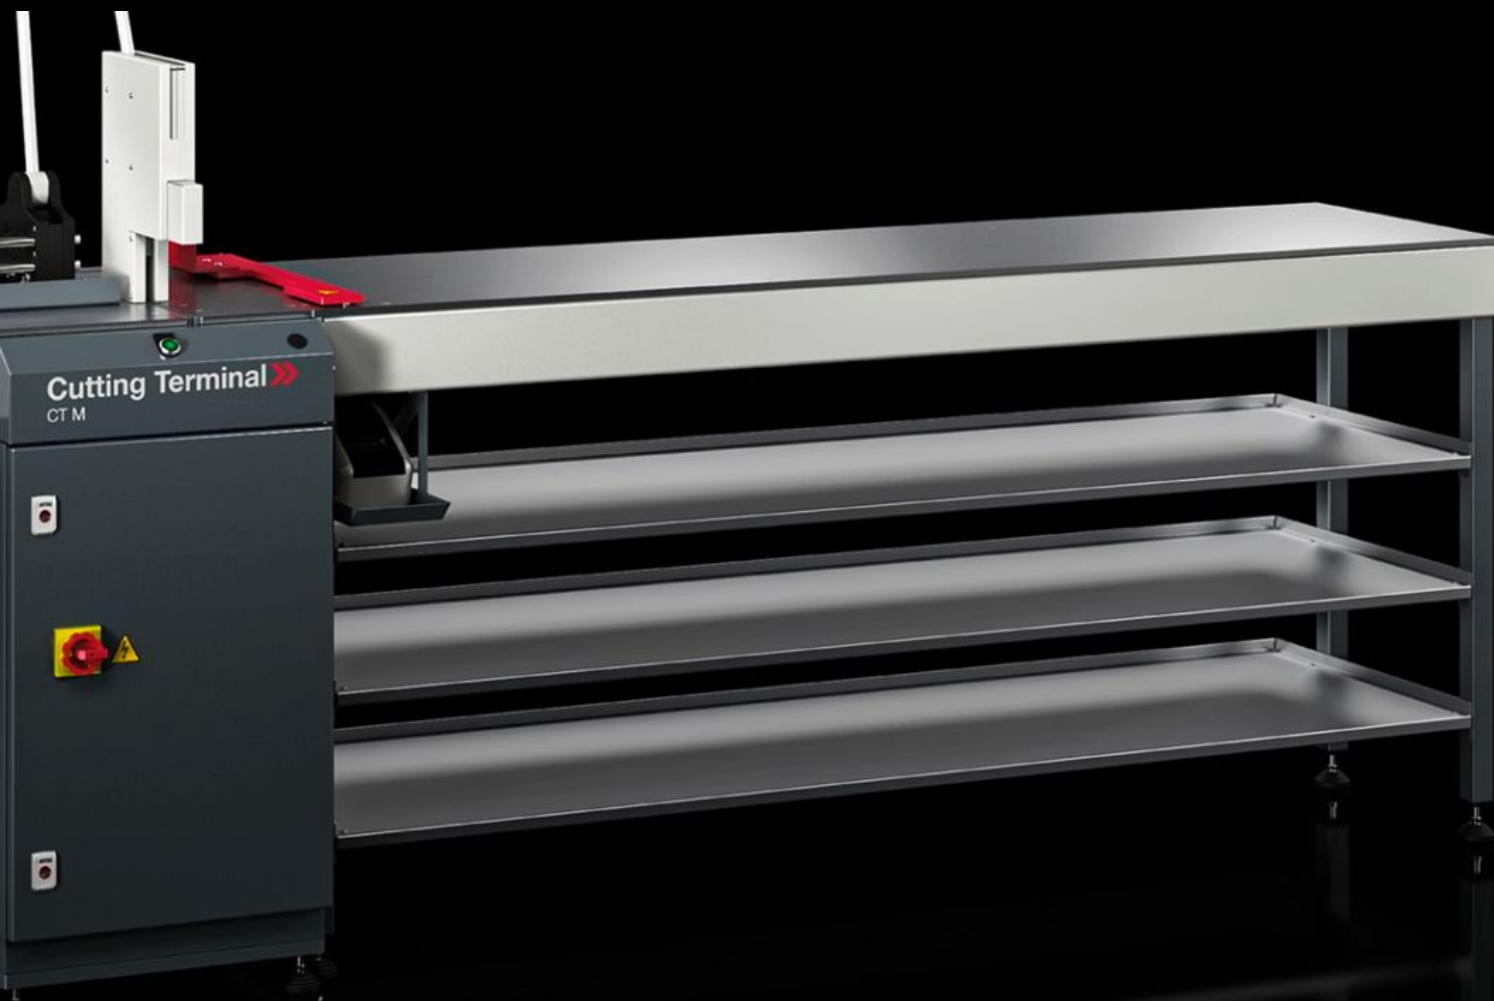

Rittal – The System.

Faster – better – everywhere.

undefined 4050.558 Ukládací systém

Stát: 11.6.2026 (Zdroj: rittal.com/cz-cs)

ENCLOSURES

POWER DISTRIBUTION

CLIMATE CONTROL

IT INFRASTRUCTURE

SOFTWARE & SERVICES

FRIEDHELM LOH GROUP