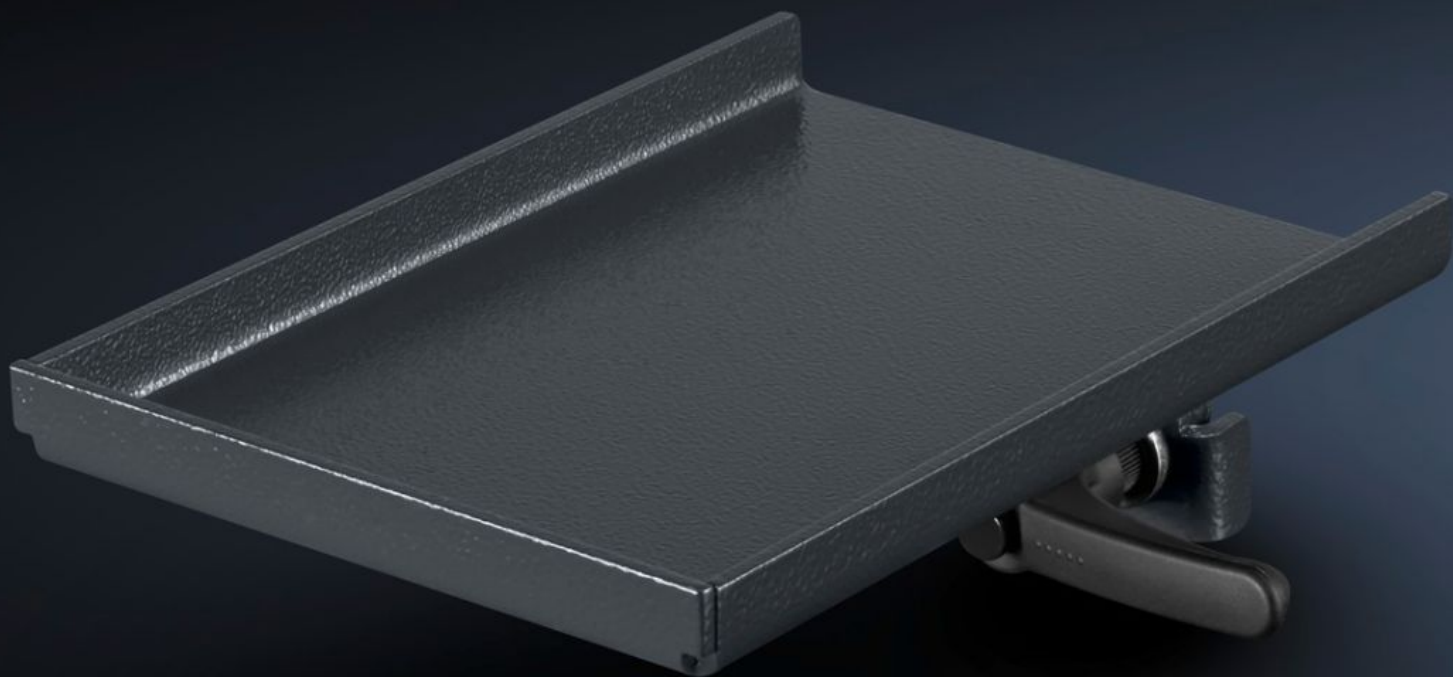

Rittal – The System.

Faster – better – everywhere.

AS 4051.109

Univerzální odkládací přihrádka

Stát: 22.3.2026 (Zdroj: rittal.com/cz-cs)

ENCLOSURES

POWER DISTRIBUTION

CLIMATE CONTROL

IT INFRASTRUCTURE

SOFTWARE & SERVICES

FRIEDHELM LOH GROUP