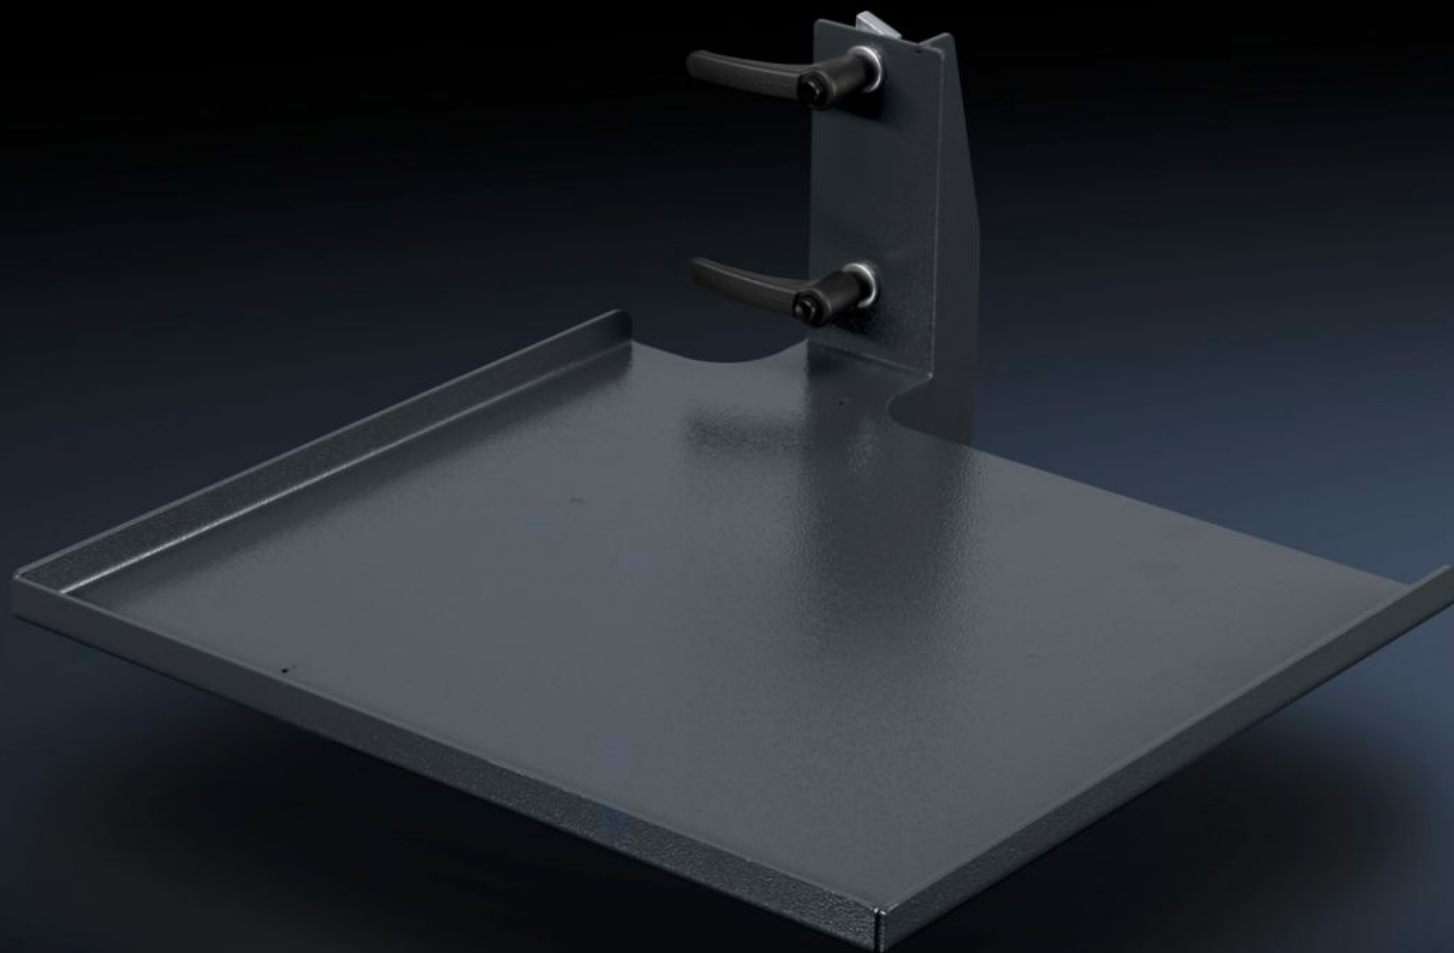

Rittal – The System.

Faster – better – everywhere.

AS 4051.118

Držák kotoučů vodičů

Stát: 2.6.2026 (Zdroj: rittal.com/cz-cs)

ENCLOSURES

POWER DISTRIBUTION

CLIMATE CONTROL

IT INFRASTRUCTURE

SOFTWARE & SERVICES

FRIEDHELM LOH GROUP