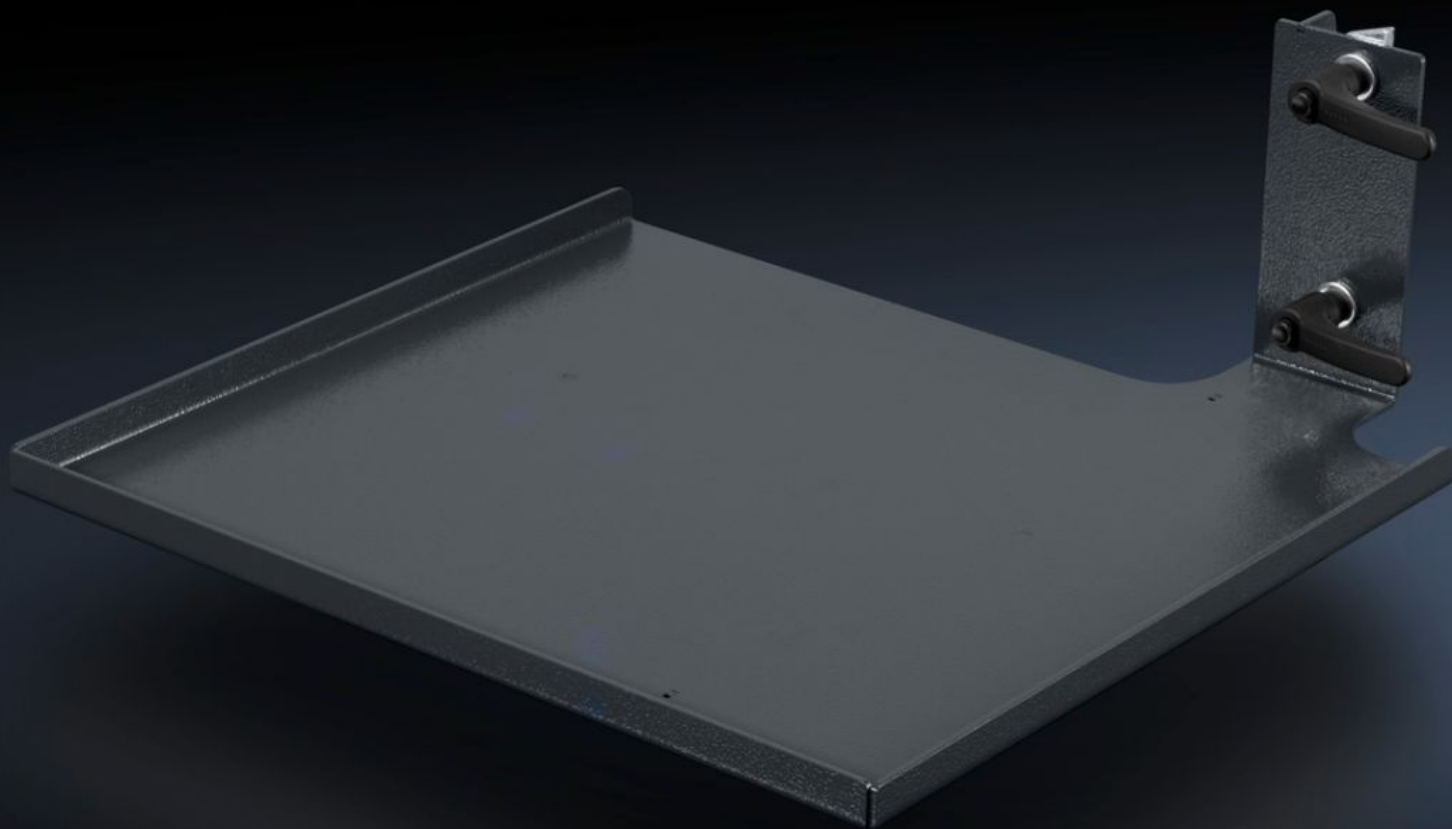

Rittal – The System.

Faster – better – everywhere.

AS 4051.119

Držák kotoučů vodičů

Stát: 22.6.2026 (Zdroj: rittal.com/cz-cs)

ENCLOSURES

POWER DISTRIBUTION

CLIMATE CONTROL

IT INFRASTRUCTURE

SOFTWARE & SERVICES

FRIEDHELM LOH GROUP