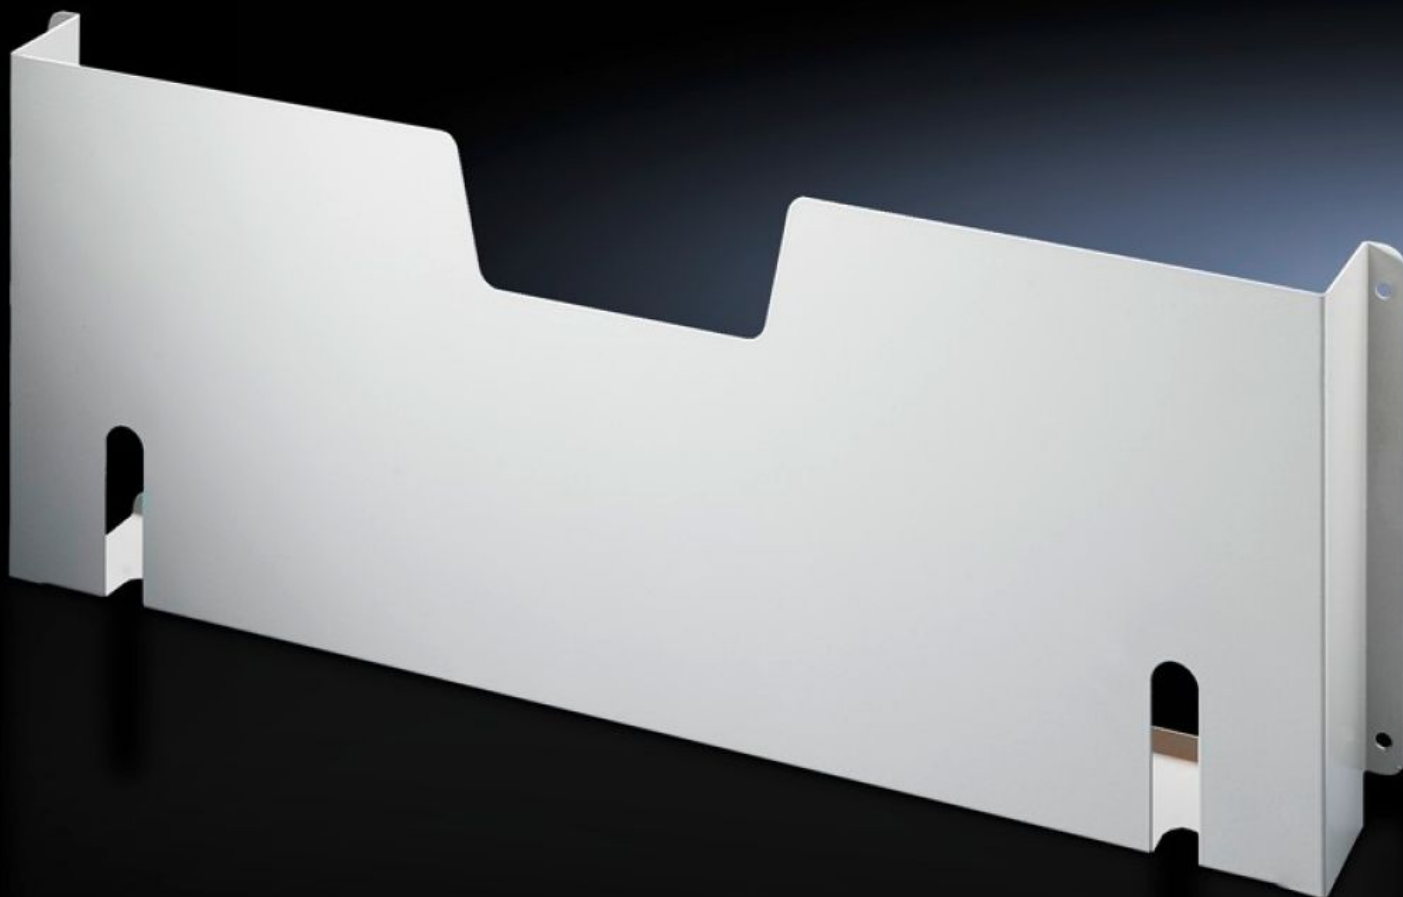

**Rittal – The System.**

Faster – better – everywhere.

**SZ 4118.500**

**Schránky na schémata z ocelového plechu**

Stát: 8.9.2025 (Zdroj: [rittal.com/cz-cs](http://rittal.com/cz-cs))

ENCLOSURES

POWER DISTRIBUTION

# SZ 4118.500 - Schránky na schémata z ocelového plechu pro spodní díl VX, TS, VX SE, PC, TP

K upevnění na trubkovém rámu dveří v libovolné výšce.

## Funkce

Obj. č.	SZ 4118.500
Popis výrobku	K upevnění na trubkovém rámu dveří v libovolné výšce.
Barva	RAL 7035
Rozsah dodávky	Včetně upevňovacího materiálu
Světlá výška	210 mm
Světlá šířka	655 mm
Vhodné pro šířku dveří	800 mm
Rozměry	Hloubka: 35 mm
Balení	1 ks
Netto hmotnost	0.996
Brutto hmotnost	1.2
Číslo celní sazby	73269098
EAN	4028177526327
ETIM 9	EC000317
ETIM 8	EC000317
ECLASS 8.0	27189267