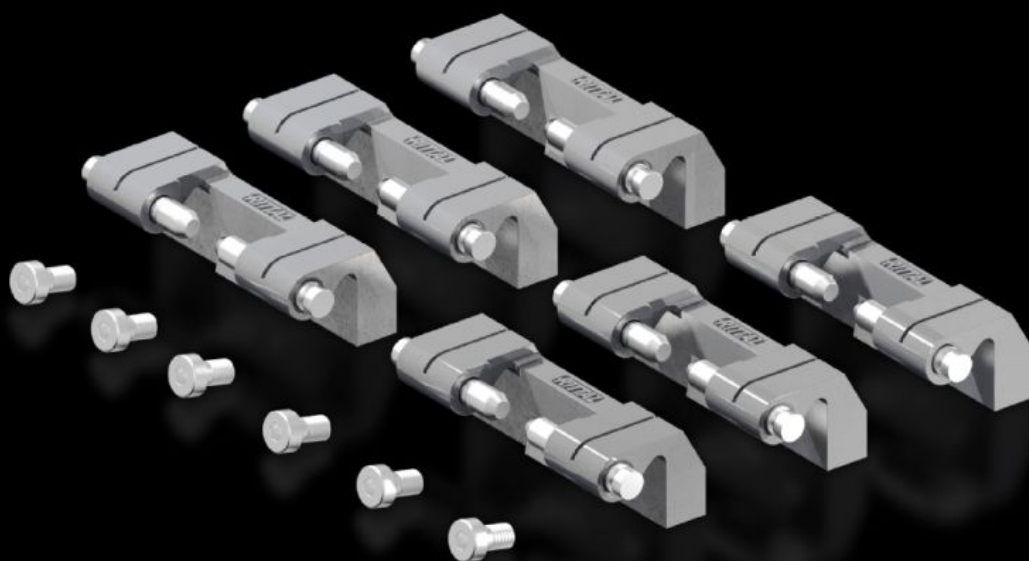

Rittal – The System.

Faster – better – everywhere.

SZ 4190.000

Závěsy 130°

Stát: 23.5.2026 (Zdroj: rittal.com/cz-cs)

ENCLOSURES

POWER DISTRIBUTION

CLIMATE CONTROL

IT INFRASTRUCTURE

SOFTWARE & SERVICES

FRIEDHELM LOH GROUP