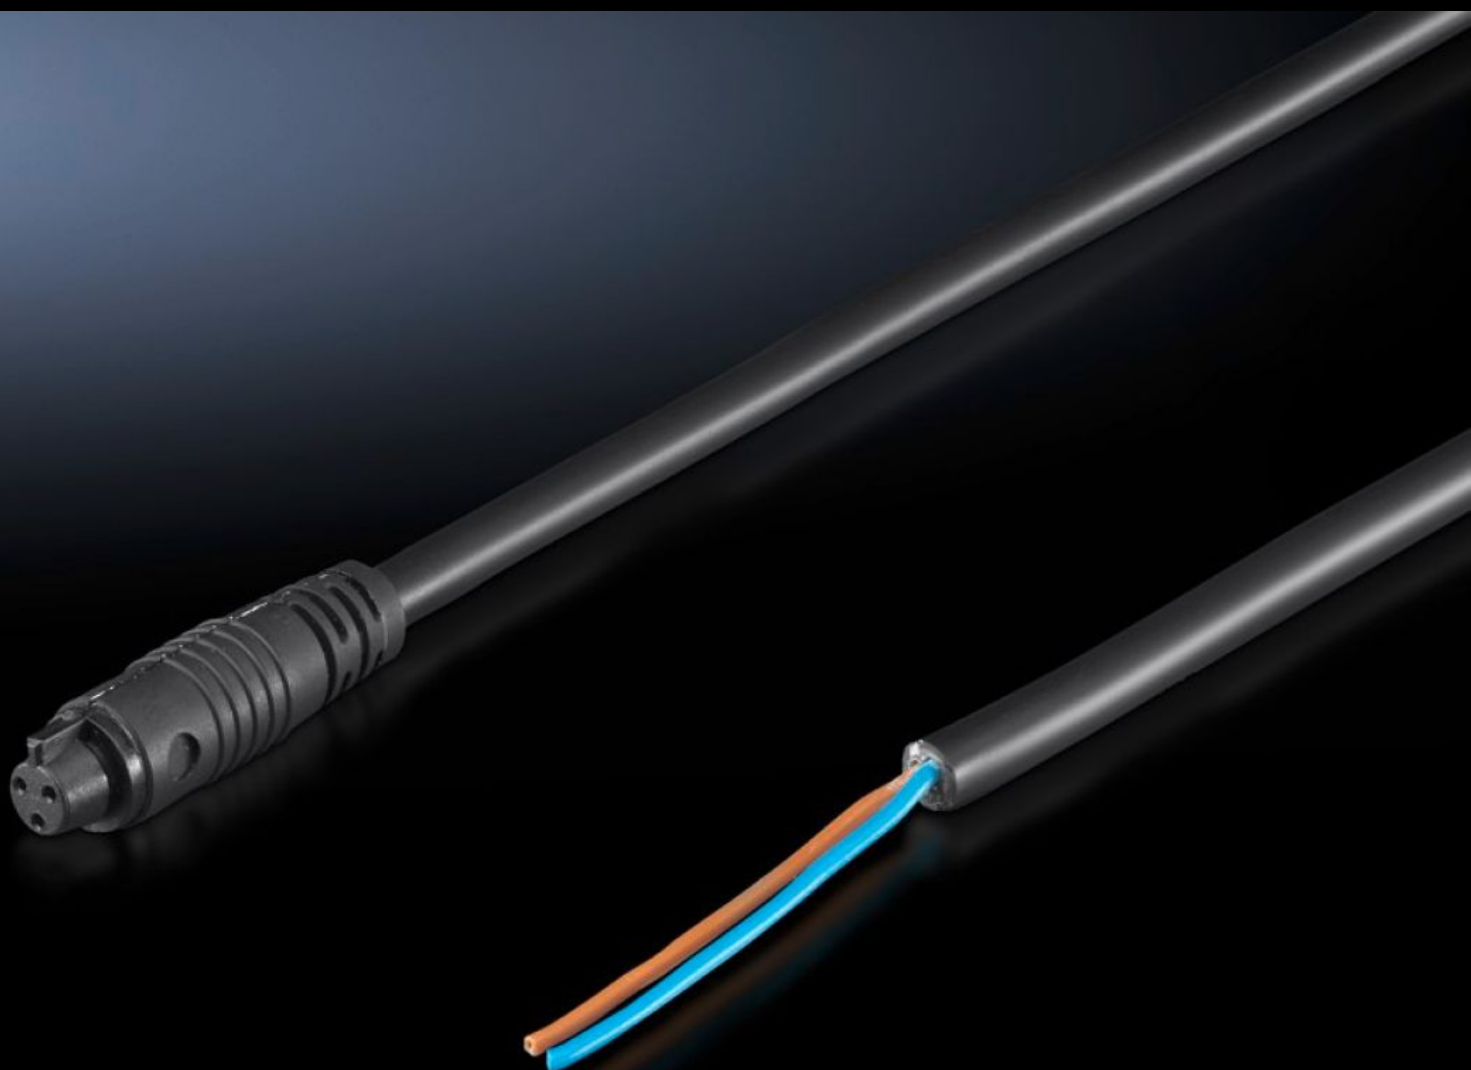

Rittal – The System.

Faster – better – everywhere.

SZ 4315.800

Připojovací příslušenství

Stát: 19.6.2026 (Zdroj: rittal.com/cz-cs)

ENCLOSURES

POWER DISTRIBUTION

CLIMATE CONTROL

IT INFRASTRUCTURE

SOFTWARE & SERVICES

FRIEDHELM LOH GROUP

SZ 4315.800 - Připojovací příslušenství pro kompaktní systémové LED svítidlo

S napájecím kabelem LED nebo se spojovacím kabelem LED.

Funkce

Obj. číslo	SZ 4315.800
Provedení	Přívodní kabel
Délka	3 000 mm
Vhodné pro obj. č.	4140.810 4140.820 4140.830 4140.840
Rozměry	Délka: 3.000 mm
Balení	1 ks
Netto hmotnost	0,102 kg
Brutto hmotnost	0,118 kg
Číslo celní sazby	85444290
ETIM 9	EC001576
ETIM 8	EC001576
ECLASS 8.0	27060402
Popis výrobku	Přívodní kabel pro LED, 3000 mm