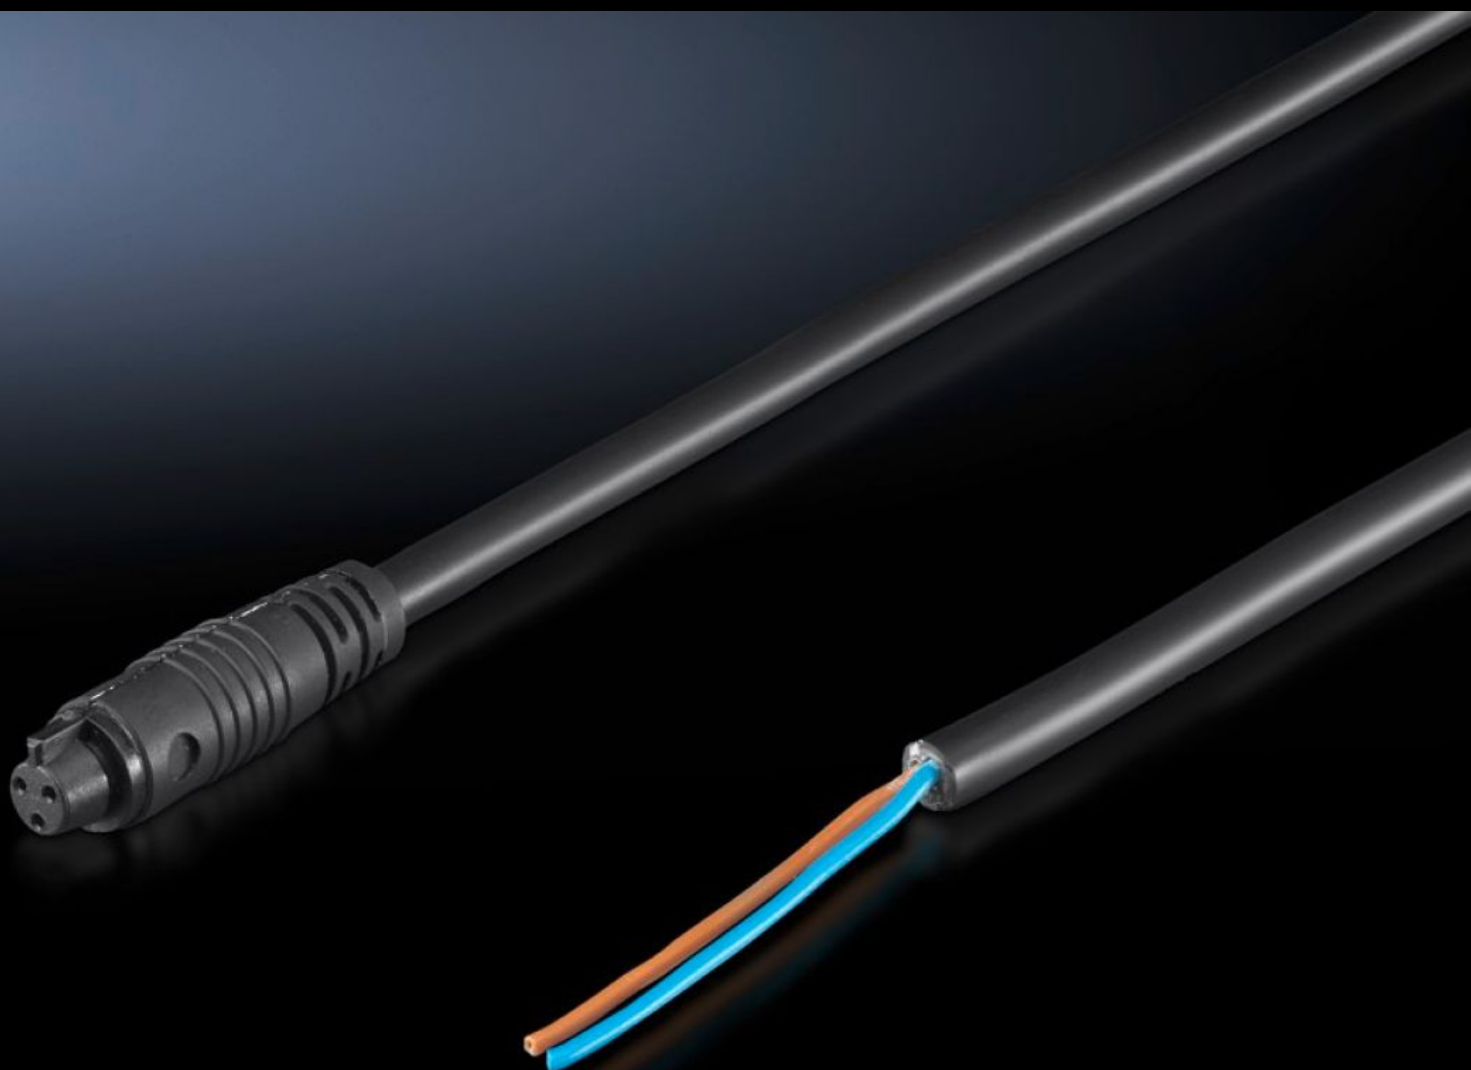

Rittal – The System.

Faster – better – everywhere.

SZ 4315.800

Připojovací příslušenství

Stát: 3.5.2026 (Zdroj: rittal.com/cz-cs)

ENCLOSURES

POWER DISTRIBUTION

CLIMATE CONTROL

IT INFRASTRUCTURE

SOFTWARE & SERVICES

FRIEDHELM LOH GROUP

SZ 4315.800 - Připojovací příslušenství pro kompaktní systémové LED svítidlo

S napájecím kabelem LED nebo se spojovacím kabelem LED.

Funkce

Obj. číslo	SZ 4315.800
Provedení	Přívodní kabel
Délka	3 000 mm
Vhodné pro obj. č.	4140.810 4140.820 4140.830 4140.840
Rozměry	Délka: 3.000 mm
Balení	1 ks
Netto hmotnost	0,102 kg
Brutto hmotnost	0,118 kg
Číslo celní sazby	85444290
ETIM 9	EC001576
ETIM 8	EC001576
ECLASS 8.0	27060402
Popis výrobku	Přívodní kabel pro LED, 3000 mm