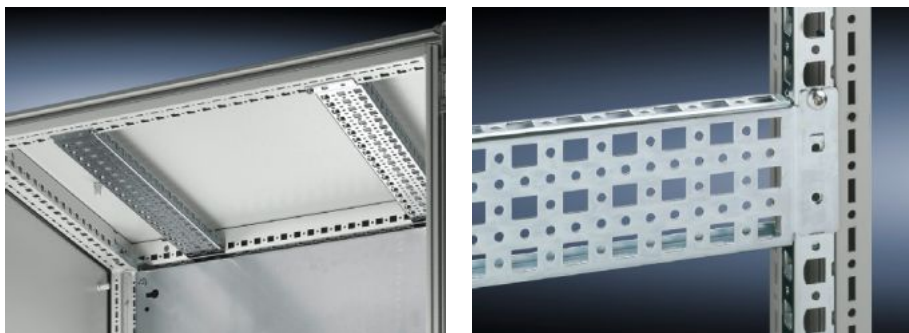

# SZ 4367.000 - Systémové chassis PS 23 x 73 mm pro TS, VX SE

Pro přímou montáž na horizontálních profilech skříně TS. Na vertikálních profilech skříně TS pouze pomocí adaptéru. Jednoduše zavěsíte do otvorů TS a zajistíte.

## Funkce

|                  |  |
|------------------|--|
| Obj. číslo       | SZ 4367.000  |
| Popis výrobku    | Variabilní s 5 řadami otvorů pro sestavení univerzální rámové konstrukce nebo dílčí montáž. Jednoduše zavěsíte do systémového děrování a zajistíte.  |
| Materiál         | Ocelový plech  |
| Povrch           | Pozinkovaný  |
| Rozsah dodávky   | Včetně upevňovacích šroubů   |
| Možnosti montáže | Na vertikálním profilu skříně TS, VX SE pomocí adaptérové lišty zajišťující kompatibilitu s VX<br>Na horizontálním profilu skříně TS<br>Na horizontálním profilu skříně VX SE dole<br>Na horizontálním profilu skříně VX SE, nahoře na šířku |
| Vhodné pro       | Typ skříně: TS<br>VX SE<br>Šířka/hloubka: 1.200 mm   |
| Balení           | 4 ks   |
| Netto hmotnost   | 5 kg   |
| Brutto hmotnost  | 5,34 kg  |