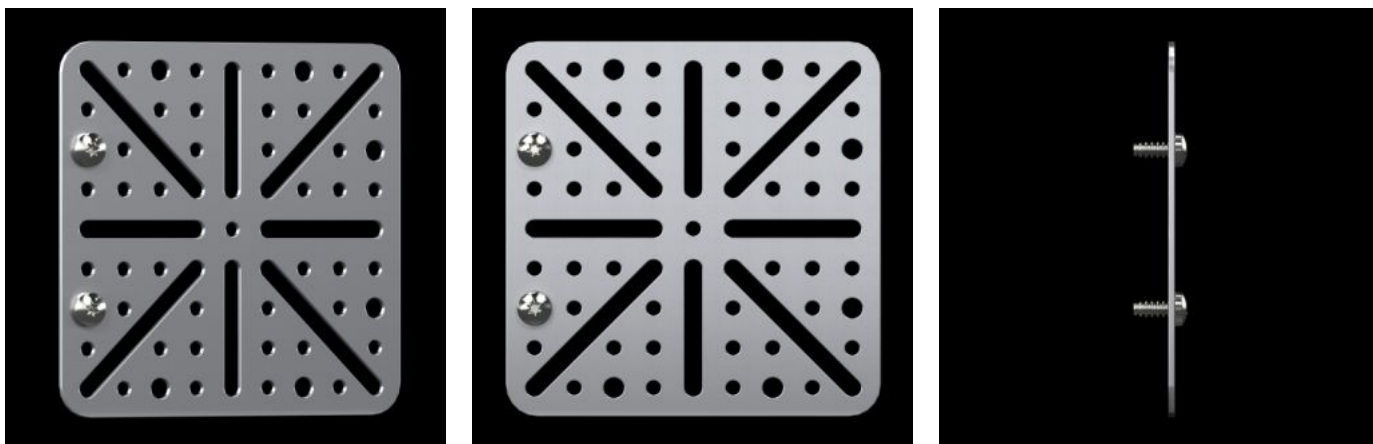

## Funkce

|                         |   |
|-------------------------|---|
| Obj. číslo              | TS 4532.000   |
| Provedení               | šroubovací, malé  |
| Materiál                | Ocelový plech   |
| Povrch                  | Pozinkovaný   |
| Rozsah dodávky          | Včetně upevňovacích šroubů  |
| Možnosti montáže        | Na všechny skříně a montážní díly se systémovým děrováním v rastru 25 mm<br>Děrovaná dvevní lišta<br>Ve skřini AX z plastu na výlisky pro samořezné šrouby ve dveřích |
| Balení                  | 4 ks  |
| Netto hmotnost          | 0,2 kg  |
| Brutto hmotnost         | 0,24 kg   |
| PCF/VE (Cradle-to-Gate) | 0,9 kg CO2 eq (Cat B)   |
| Upozornění ke třídě PCF | Kategorie B: hodnota PCF (Cradle-to-Gate) vypočtená přibližně na základě hmotnosti produktu a vlastního prohlášení  |
| Číslo celní sazby       | 83024200  |
| ETIM 9                  | EC000213  |