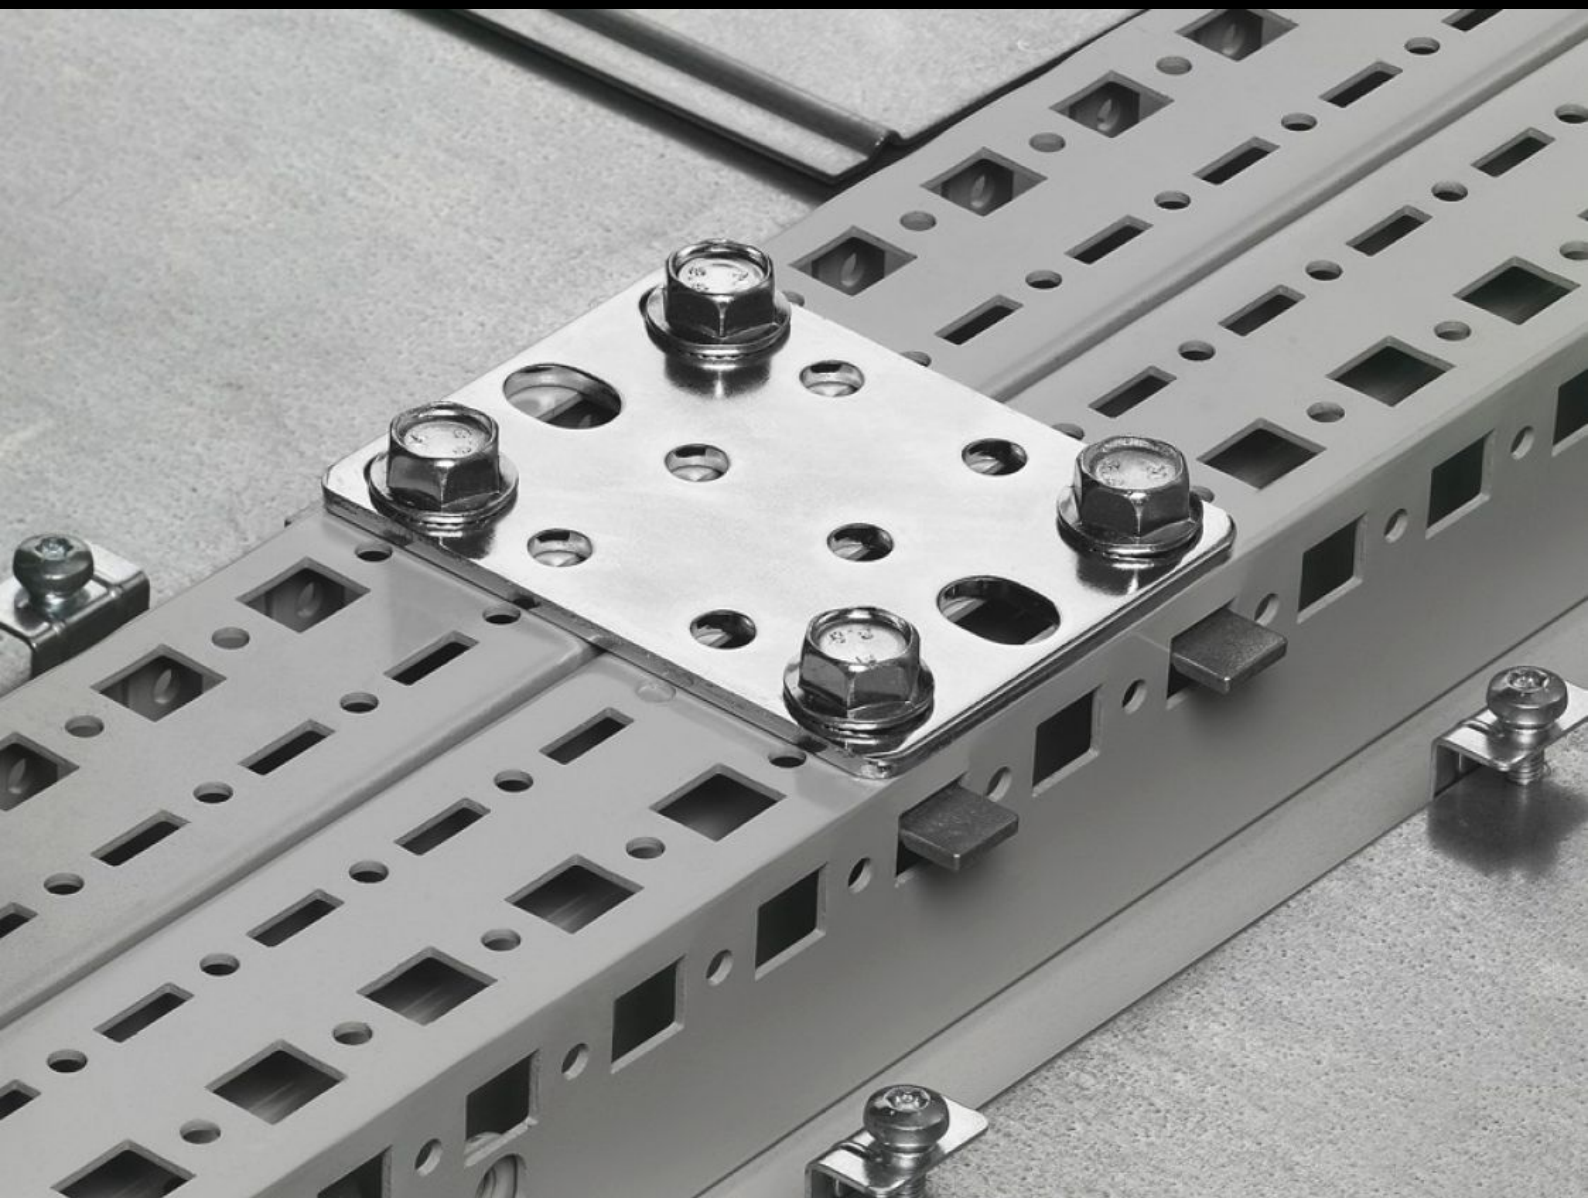

Rittal – The System.

Faster – better – everywhere.

TS 4582.500

Spojovací sady pro řadové spojení

Stát: 4.5.2026 (Zdroj: rittal.com/cz-cs)

ENCLOSURES

POWER DISTRIBUTION

CLIMATE CONTROL

IT INFRASTRUCTURE

SOFTWARE & SERVICES

FRIEDHELM LOH GROUP

TS 4582.500 - Spojovací sady pro řadové spojení pro TS/ TS, TS/PS

Pro další stabilizaci nebo pokud držák montážní desky, otočný rám nebo držák přípojnice brání montáži úhelníku pro řadové spojení.

Funkce

Obj. číslo	TS 4582.500
Popis výrobku	Pro přídatnou stabilizaci nebo v případě, že např. držák montážní desky, otočný rám, držák přípojnice brání montáži úhelníku pro řadové spojení.
Materiál	Ocelový plech
Povrch	Pozinkovaný
Rozsah dodávky	Včetně upevňovacího materiálu
Montážní pokyn	K montáži na vertikální profil skříně je zapotřebí fixační matice
Vhodné pro	Typ skříně: TS 8 PS
Balení	4 ks
Netto hmotnost	0,672 kg
Brutto hmotnost	0,76 kg
Číslo celní sazby	83024900
ETIM 9	EC002622
ETIM 8	EC002622
ECLASS 8.0	27189263
Popis výrobku	TS Spojovací sada pro řadové spojení, pro TS/TS, TS/PS