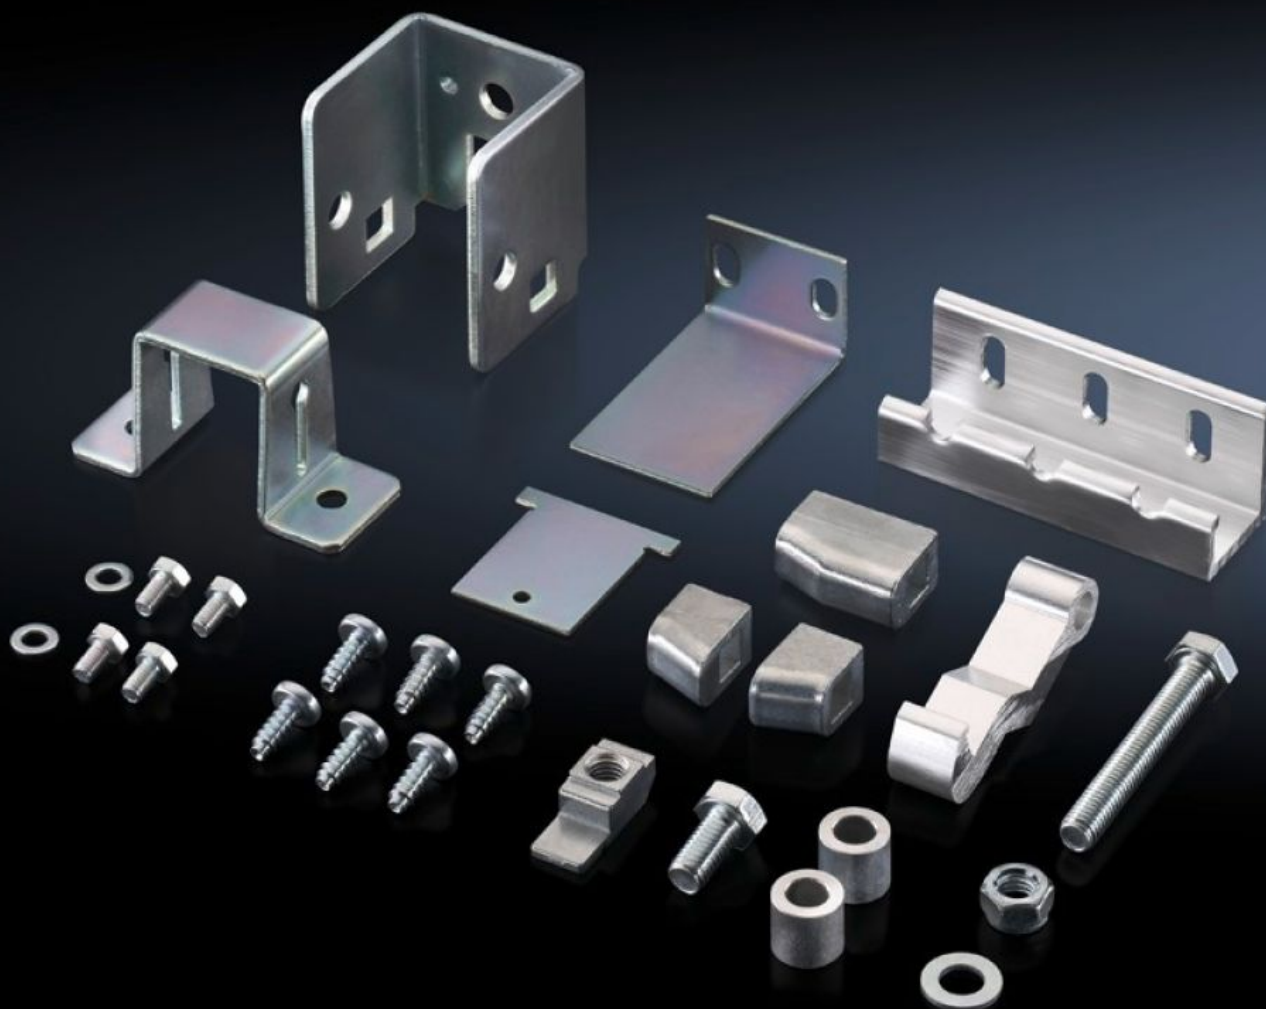

Rittal – The System.

Faster – better – everywhere.

TS 4911.000

Zajištění vedlejších dveří

Stát: 22.5.2026 (Zdroj: rittal.com/cz-cs)

ENCLOSURES

POWER DISTRIBUTION

CLIMATE CONTROL

IT INFRASTRUCTURE

SOFTWARE & SERVICES

FRIEDHELM LOH GROUP