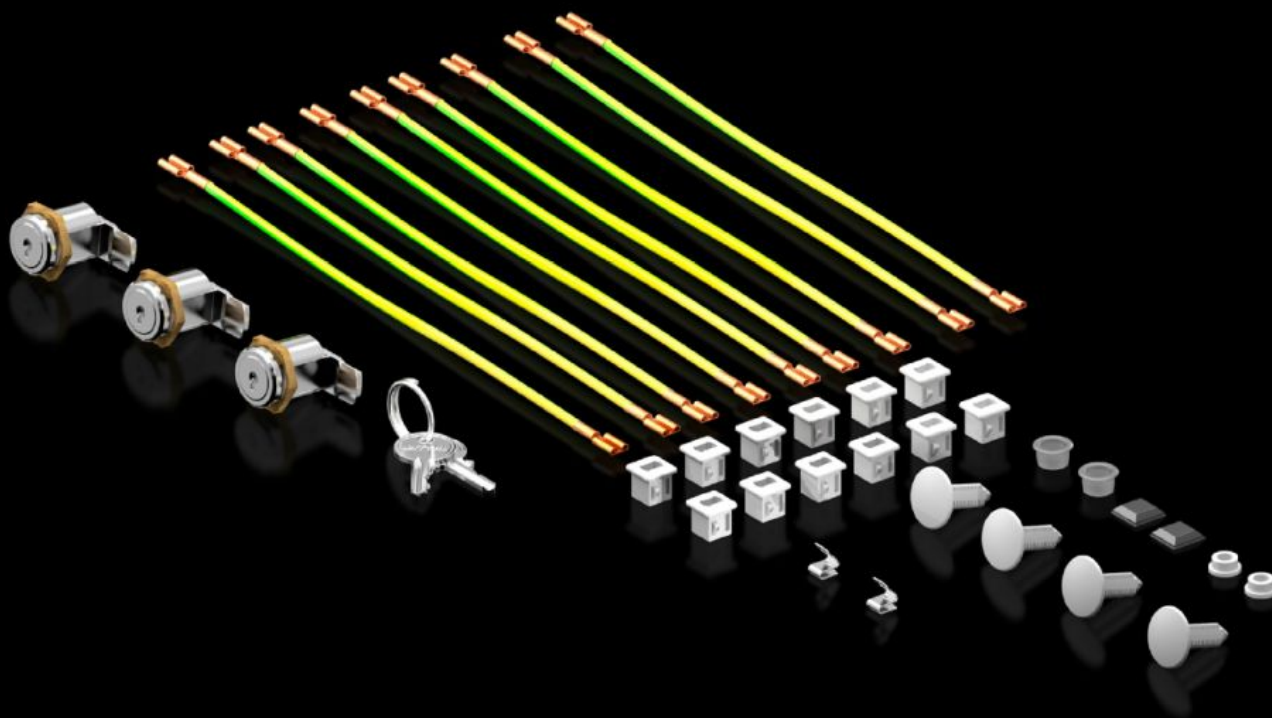

Rittal – The System.

Faster – better – everywhere.

DK 5050.587

Sáček s příslušenstvím

Stát: 14.5.2026 (Zdroj: rittal.com/cz-cs)

ENCLOSURES

POWER DISTRIBUTION

CLIMATE CONTROL

IT INFRASTRUCTURE

SOFTWARE & SERVICES

FRIEDHELM LOH GROUP