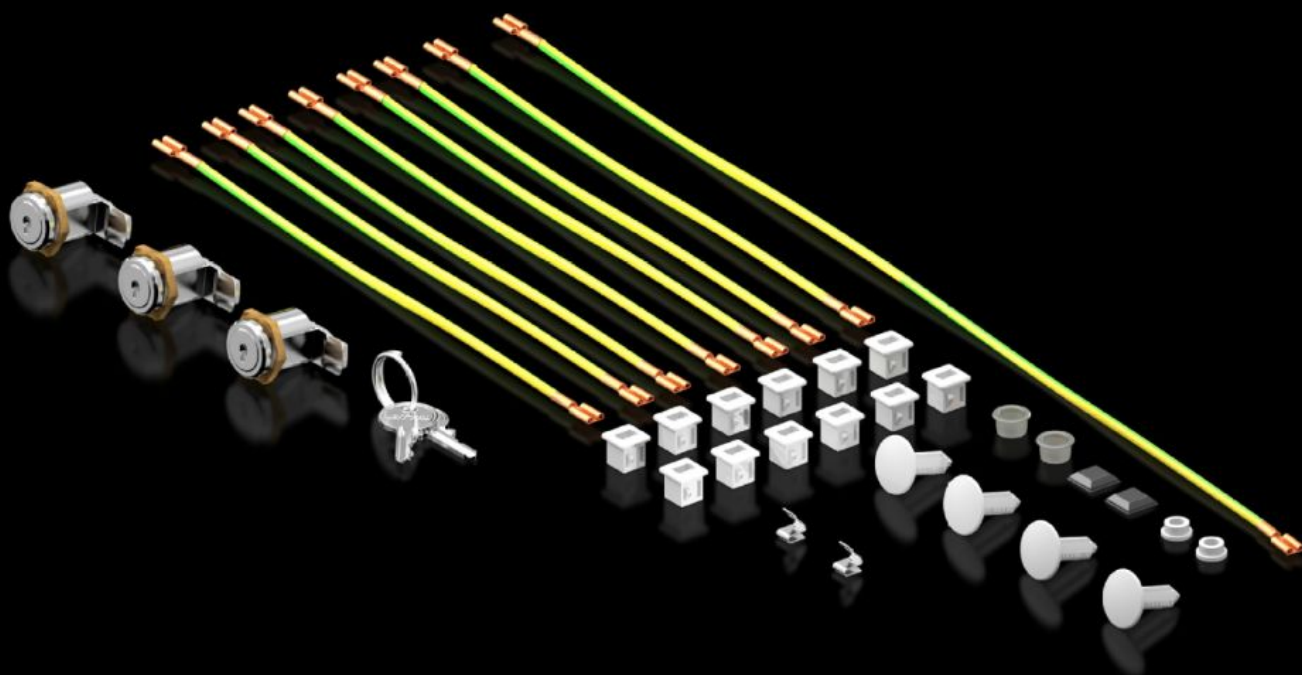

Rittal – The System.

Faster – better – everywhere.

DK 5050.589

Sáček s příslušenstvím

Stát: 14.5.2026 (Zdroj: rittal.com/cz-cs)

ENCLOSURES

POWER DISTRIBUTION

CLIMATE CONTROL

IT INFRASTRUCTURE

SOFTWARE & SERVICES

FRIEDHELM LOH GROUP

DK 5050.589 - Sáček s příslušenstvím pro FlatBox

Dostupné náhradní díly: Sáček s příslušenstvím

Funkce

Obj. číslo	DK 5050.589
Vhodné pro obj. č.	7507100 7507110 7507120 7507200 7507210 7507220
Balení	1 ks
Netto hmotnost	0,2 kg
Brutto hmotnost	0,231 kg
Číslo celní sazby	83024900
ETIM 9	EC000261
ECLASS 8.0	27180101