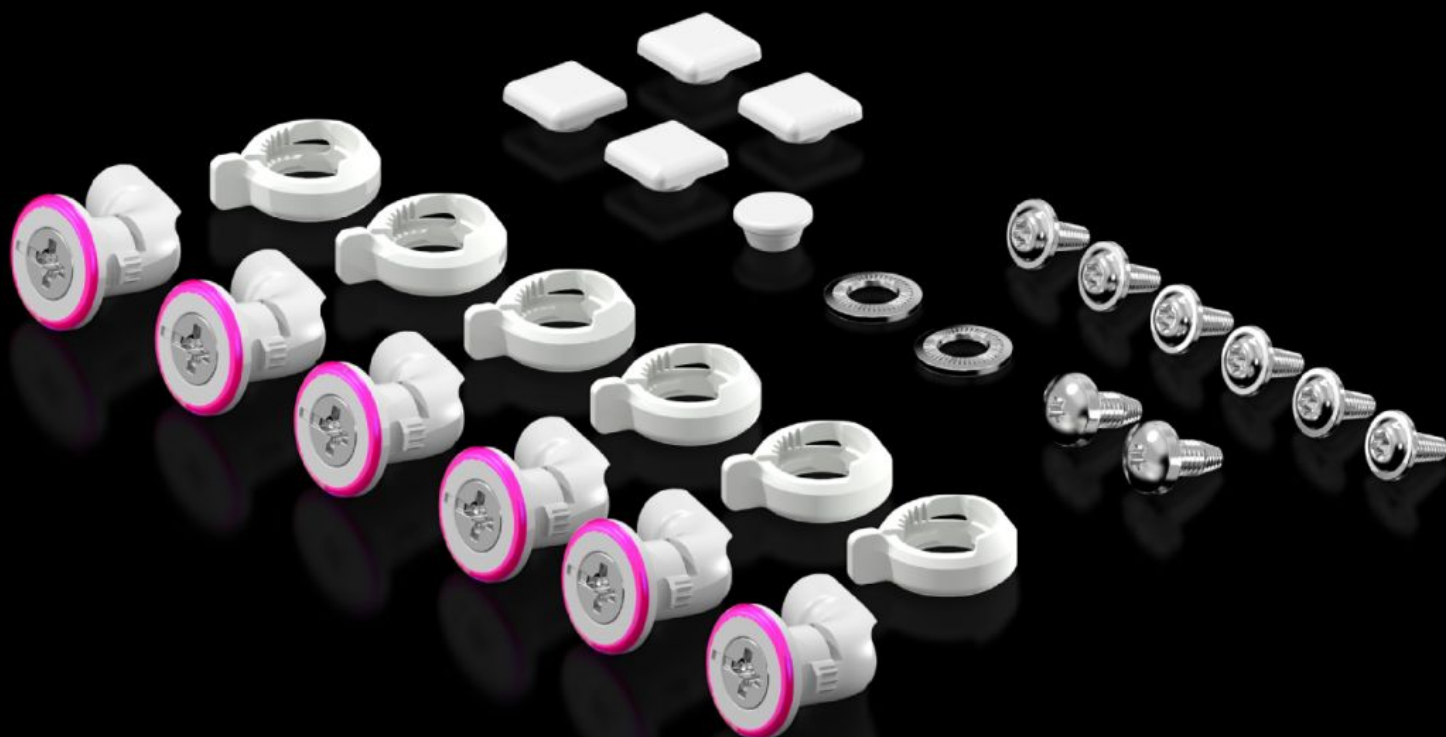

Rittal – The System.

Faster – better – everywhere.

KX 5051.310

Sáček s příslušenstvím

Stát: 5.3.2026 (Zdroj: rittal.com/cz-cs)

ENCLOSURES

POWER DISTRIBUTION

CLIMATE CONTROL

IT INFRASTRUCTURE

SOFTWARE & SERVICES

FRIEDHELM LOH GROUP

KX 5051.310 - Sáček s příslušenstvím pro KX

Funkce

Obj. číslo	KX 5051.310
Balení	1 ks
Netto hmotnost	0,124 kg
Brutto hmotnost	0,124 kg
Číslo celní sazby	83024900
ETIM 9	EC000261
ECLASS 8.0	27180101