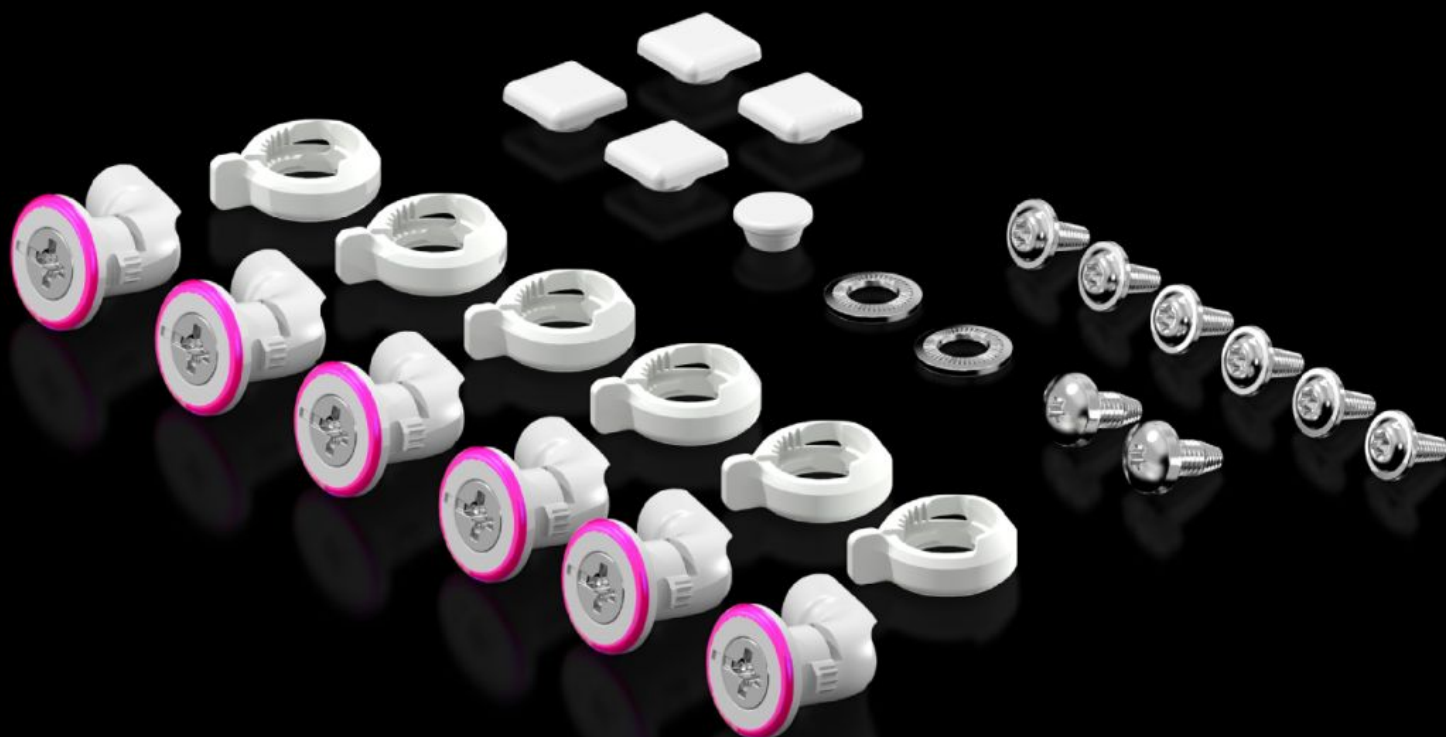

Rittal – The System.

Faster – better – everywhere.

KX 5051.310

Sáček s příslušenstvím

Stát: 22.5.2026 (Zdroj: rittal.com/cz-cs)

ENCLOSURES

POWER DISTRIBUTION

CLIMATE CONTROL

IT INFRASTRUCTURE

SOFTWARE & SERVICES

FRIEDHELM LOH GROUP

KX 5051.310 - Sáček s příslušenstvím pro KX

Funkce

Obj. číslo	KX 5051.310
Balení	1 ks
Netto hmotnost	0,124 kg
Brutto hmotnost	0,124 kg
Číslo celní sazby	83024900
ETIM 9	EC000261
ECLASS 8.0	27180101