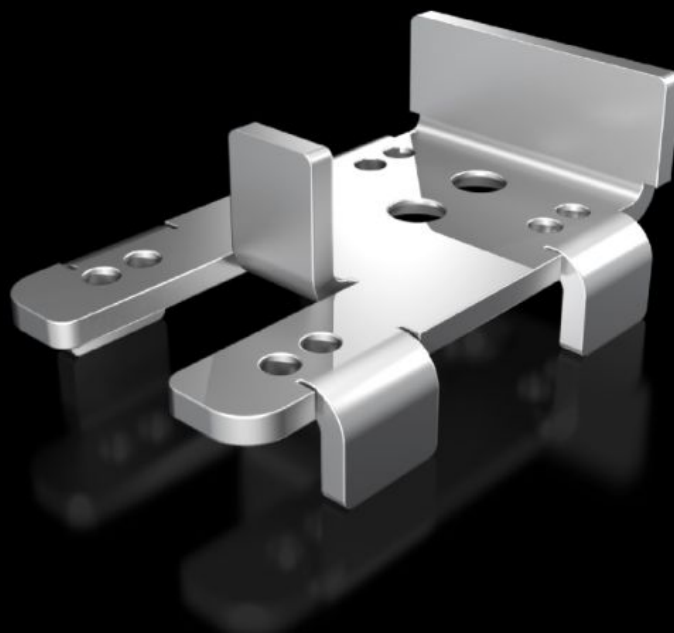

Rittal – The System.

Faster – better – everywhere.

VX 5302.351 Montážní úhelníky

Stát: 2.6.2026 (Zdroj: rittal.com/cz-cs)

ENCLOSURES

POWER DISTRIBUTION

CLIMATE CONTROL

IT INFRASTRUCTURE

SOFTWARE & SERVICES

FRIEDHELM LOH GROUP