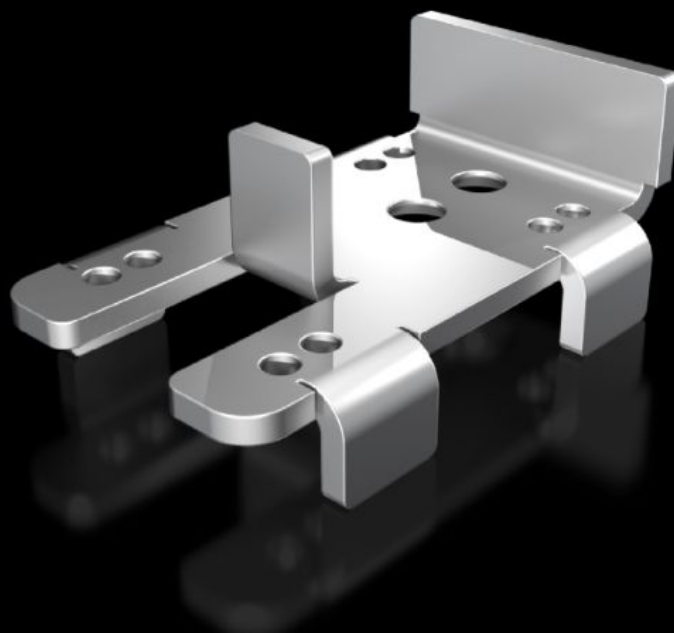

Rittal – The System.

Faster – better – everywhere.

VX 5302.351

Montážní úhelníky

Stát: 15.9.2025 (Zdroj: rittal.com/cz-cs)

ENCLOSURES

POWER DISTRIBUTION

CLIMATE CONTROL

IT INFRASTRUCTURE

SOFTWARE & SERVICES

FRIEDHELM LOH GROUP