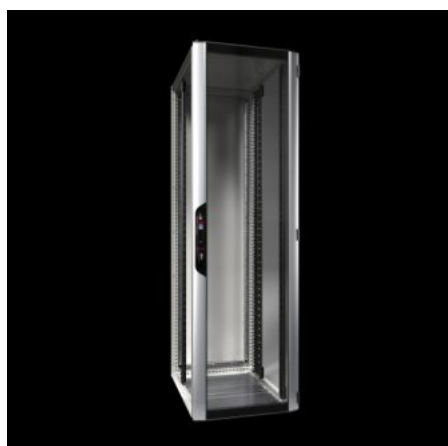

# VX 5303.134 - Datová / serverová skříň VX IT s prosklenými dveřmi, IP 55, s 19" profilovými lištami standard

VX IT síťová / serverová skříň, prosklené dveře, pro přímé chlazení rozváděče. Vnitřní konstrukce s 19" profilovými lištami ve verzi Standard, k dispozici v různých rozměrech a v třídě ochrany do IP 55.

## Funkce

|                |                                                                                                                                                                                                                                |
|----------------|--------------------------------------------------------------------------------------------------------------------------------------------------------------------------------------------------------------------------------|
| Obj. číslo     | VX 5303.134                                                                                                                                                                                                                    |
| Materiál       | Ocelový plech<br>Hliník<br>Prosklené dveře: jednovrstvé bezpečnostní sklo, 3 mm<br>Přední dveře: hliník, 1,25 mm<br>Zadní dveře: ocelový plech, 1,5 mm                                                                         |
| Povrch         | Rámová konstrukce skříňe: základní barva nanosená máčením<br>Vnitřní vybavení: lakovaný<br>Zadní dveře a střecha: základní barva nanosená máčením,<br>strukturovaná prášková barva<br>Přední dveře: hliník, eloxovaný/lakovaný |
| General colour | RAL 7035                                                                                                                                                                                                                       |