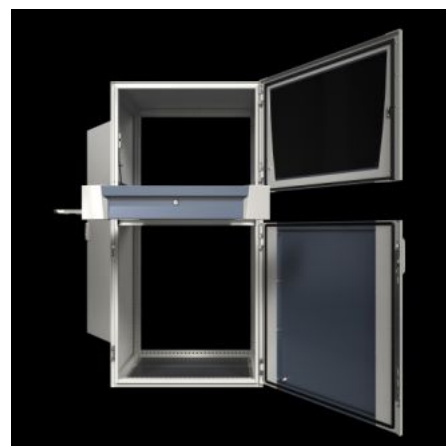

## Funkce

Obj. číslo	PC 5366.350
Provedení	s prosklenými dveřmi nahoře, zásuvkou pro klávesnici, malým montážním polem a přístrojovou policí
Popis výrobku	Spolehlivé umístění všech PC komponentů, počínaje monitorem, přes PC, až po klávesnici. Vysoce komfortní ovládání a moderní vzhled. Dokonalá ochrana před vlhkostí a nečistotami, kolísáním teplot a nepovolaným přístupem.
Materiál	Skříň, dveře, zadní dveře, montážní pole, odkládací přihrádky: ocelový plech Rukojeti, dekorativní kryty: plast Zakrytí dveří: hliník Skleněné okno: jednovrstvé bezpečnostní sklo
Povrch	Skříň a dveře: základní barva nanesená máčením, z vnější strany strukturovaná prášková barva Montážní pole, odkládací přihrádka: práškováný povrch
General colour	RAL 7035
Barva	Skříň, dveře, dekorační kryty, odkládací přihrádky: RAL 7035 Rukojeť: RAL 7015 Pole monitoru, středový díl dveří: RAL 7015

# Funkce

Rozsah dodávky	Skříň, dveře, zadní dveře Podlahové plechy Prosklené dveře, horní Montážní pole, malé Zásuvná přihrádka pro klávesnici Přístrojová police
Rozměry	Šířka: 600 mm Výška: 1.600 mm Hloubka: 636 mm
Stupeň krytí IP dle normy IEC 60529	IP 55
Stupeň krytí NEMA	NEMA 12
Type rating podle UL 50E	Typ 1 Typ 12
Max. rozměr klávesnice (Š x V x H)	480 x 70 x 260 mm
Základní materiál	Ocelový plech
Balení	1 ks
Netto hmotnost	97,5 kg
Brutto hmotnost	100 kg
PCF/VE (Cradle-to-Gate)	363,9 kg CO2 eq (Cat B)
Upozornění ke třídě PCF	Kategorie B: hodnota PCF (Cradle-to-Gate) vypočtená přibližně na základě hmotnosti produktu a vlastního prohlášení
Číslo celní sazby	94032080
ETIM 9	EC002502
ECLASS 8.0	27180501
Popis výrobku	PC skříň VX SE 600x1600x636, IP55, ocelový plech, s prosklenými dveřmi nahoře, zásuvkou pro klávesnici, malým montážním polem a přístrojovou polici