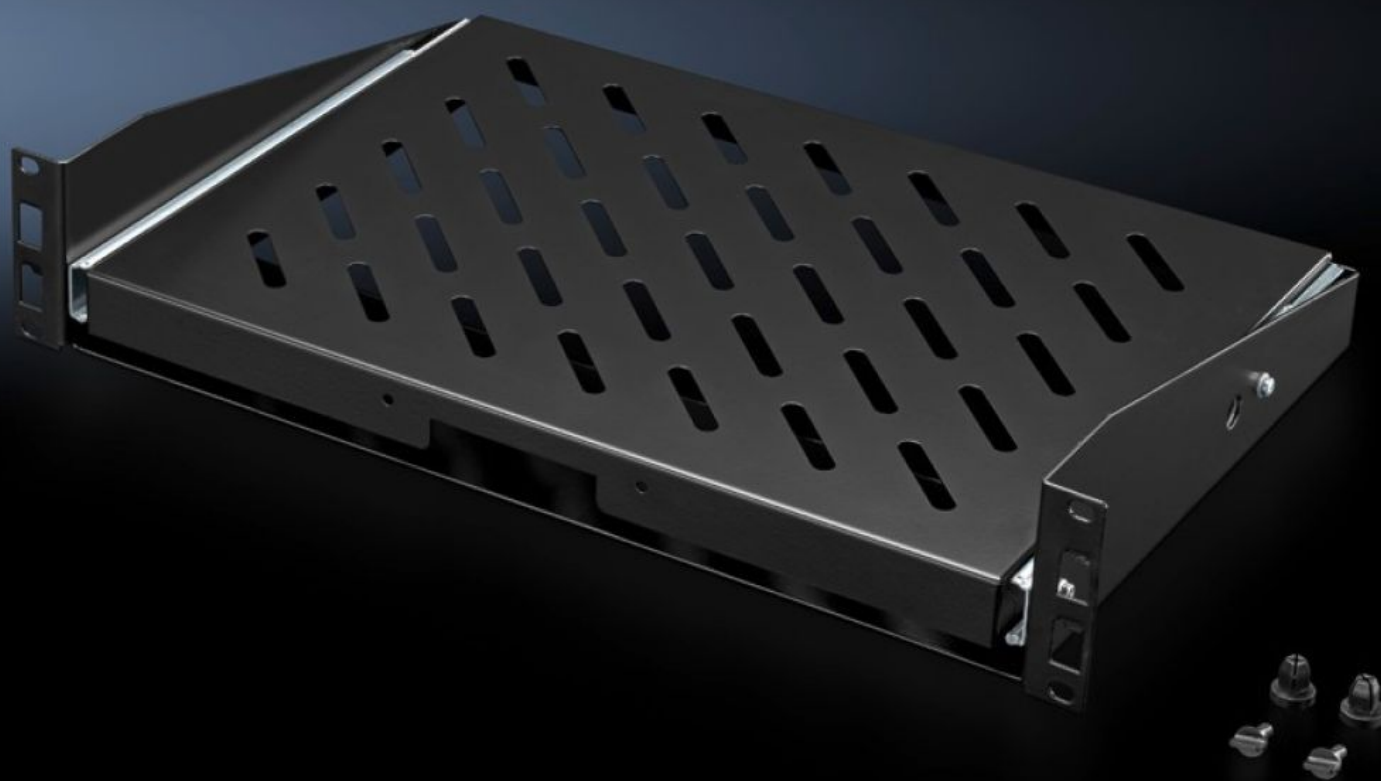

Rittal – The System.

Faster – better – everywhere.

DK 5501.635

Přístrojová police, výsuvná, 2 U

Stát: 2.5.2026 (Zdroj: rittal.com/cz-cs)

ENCLOSURES

POWER DISTRIBUTION

CLIMATE CONTROL

IT INFRASTRUCTURE

SOFTWARE & SERVICES

FRIEDHELM LOH GROUP

DK 5501.635 - Přístrojová police, výsuvná, 2 U pro jednu 482,6 mm (19") upevňovací rovinu

Tato kompletní sada obsahuje předmontovanou variantu včetně teleskopických lišt, úchopové prohlubně, upevňovacích přírub a pojistných kolíků.

Funkce

Obj. číslo	DK 5501.635
Popis výrobku	Pro jednoduchou čelní montáž nástěnných a stacionárních skříní s minimálně jednou 19" montážní úrovní. Tato kompletní sada obsahuje předmontovanou variantu včetně teleskopických lišt, úchopové prohlubně, upevňovacích přírub a pojistných kolíků.
Výhody	Snadná montáž bez použití náradí Plné vysunutí Samosvorné
Materiál	Ocelový plech
Povrch	S nástřikem
Barva	RAL 9005
Rozsah dodávky	Přístrojová police, předmontovaná Včetně upevňovacího materiálu
Load capacity static	250 N
Kontaktní plocha	Šířka: 430 mm Hloubka: 300 mm
Balení	1 ks
Netto hmotnost	3 kg