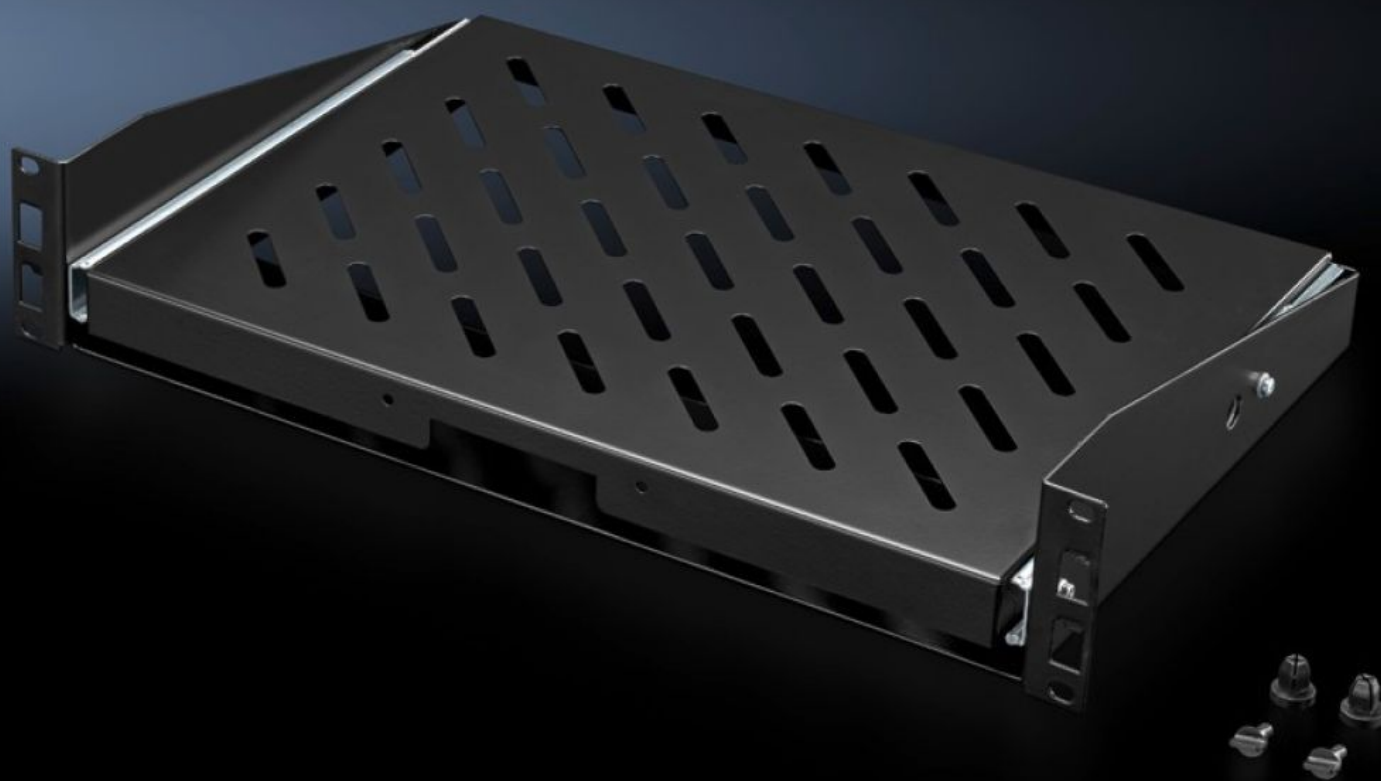

Rittal – The System.

Faster – better – everywhere.

DK 5501.635

Přístrojová police, výsuvná, 2 U

Stát: 18.6.2026 (Zdroj: rittal.com/cz-cs)

ENCLOSURES

POWER DISTRIBUTION

CLIMATE CONTROL

IT INFRASTRUCTURE

SOFTWARE & SERVICES

FRIEDHELM LOH GROUP

DK 5501.635 - Přístrojová police, výsuvná, 2 U pro jednu 482,6 mm (19") upevňovací rovinu

Tato kompletní sada obsahuje předmontovanou variantu včetně teleskopických lišt, úchopové prohlubně, upevňovacích přírub a pojistných kolíků.

Funkce

Obj. číslo	DK 5501.635
Popis výrobku	Pro jednoduchou čelní montáž nástěnných a stacionárních skříní s minimálně jednou 19" montážní úrovní. Tato kompletní sada obsahuje předmontovanou variantu včetně teleskopických lišt, úchopové prohlubně, upevňovacích přírub a pojistných kolíků.
Výhody	Snadná montáž bez použití náradí Plné vysunutí Samosvorné
Materiál	Ocelový plech
Povrch	S nástřikem
Barva	RAL 9005
Rozsah dodávky	Přístrojová police, předmontovaná Včetně upevňovacího materiálu
Load capacity static	250 N
Kontaktní plocha	Šířka: 430 mm Hloubka: 300 mm
Balení	1 ks
Netto hmotnost	3 kg