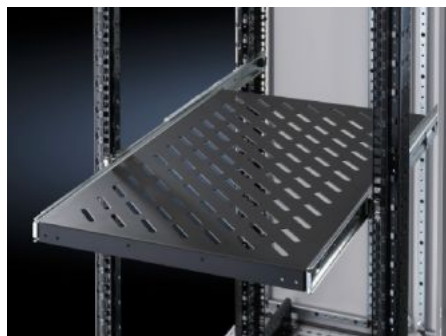

IT INFRASTRUCTURE

SOFTWARE & SERVICES

FRIEDHELM LOH GROUP

DK 5501.725 - Přístrojová police, výsuvná pro VX IT, TS IT, TE, TX CableNet

Pro montáž mezi dvě montážní roviny 19".

Funkce

Obj. číslo	DK 5501.725
Popis výrobku	Pro montáž mezi dvěma upevňovacími rovinami 19", na 19" profilových lištách nebo 19" montážních rámech.
Výhody	Časově úsporná montáž z přední strany skříně bez použití nářadí prováděná jednou osobou Samosvorné Plné vysunutí
Oblasti použití	S přestavitelnou hloubkou pro přizpůsobení individuálním vzdálenostem mezi rovinami
Materiál	Ocelový plech
Povrch	Podlaha: s nástřikem Teleskopické lišty/montážní sada: pozinkované
Barva	RAL 9005
Rozsah dodávky	Přístrojová police s děrováním Teleskopická lišta s montážní sadou Včetně upevňovacího materiálu
Zatížitelnost	100 kg
Rozměry	Šířka: 419 mm Hloubka: 700 mm

Funkce

Vhodné pro	Typ skříně: VX IT TS IT TE
Vzdálenost mezi rovinami	600 - 900 mm
Balení	1 ks
Netto hmotnost	10,184 kg
Brutto hmotnost	10,72 kg
PCF/VE (Cradle-to-Gate)	40,8 kg CO2 eq (Cat B)
Upozornění ke třídě PCF	Kategorie B: hodnota PCF (Cradle-to-Gate) vypočtená přibližně na základě hmotnosti produktu a vlastního prohlášení
Číslo celní sazby	73269098
ETIM 9	EC002620
ECLASS 8.0	27189261
Popis výrobku	Police výsuv. 1.5U stavitel. hl600-900mm