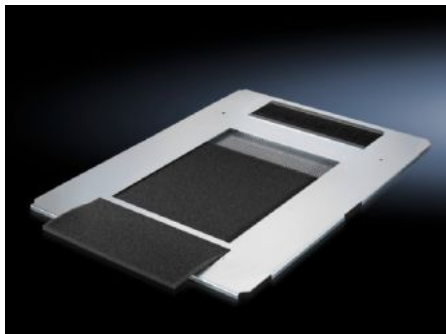

IT INFRASTRUCTURE

SOFTWARE & SERVICES

FRIEDHELM LOH GROUP

DK 5502.330 - Podlahový plech, jednodílný, s ventilačními otvory pro TS IT

Vyrovnaní potenciálů se zajistí pomocí upevňovacích prvků a uzemňovacích bodů. Sada podlahových plechů slouží k zakrytí celého otvoru v podlaze.

Funkce

Obj. číslo	DK 5502.330
Popis výrobku	Ke kompletnímu uzavření podlahy. S ventilačními otvory po celé ploše. Umožňuje tak proudění chladného vzduchu z podlahy nebo oblasti podstavce. Zejména u skříní s klimatizací rozváděče je tak zajištěno další proudění chladicího vzduchu. S kartáčovou lištou na zadní straně pro pohodlné zavedení kabelů zespodu po celé šířce skříně. Integrované vodící lišty slouží k jednoduchému uchycení a pohodlné výměně filtrační vložky.
Materiál	Ocelový plech Kartáčová lišta: plast, UL 94-HB Filtrační vložka: pěnová hmota
Povrch	Pozinkovaný
Rozsah dodávky	Podlahový plech, jednodílný, s ventilačními otvory, s kabelovou průchodkou vzadu Filtrační vložka Včetně upevňovacího materiálu
Vhodné pro	Typ skříně: TS IT TX CableNet Šířka: 800 mm Hloubka: 800 mm