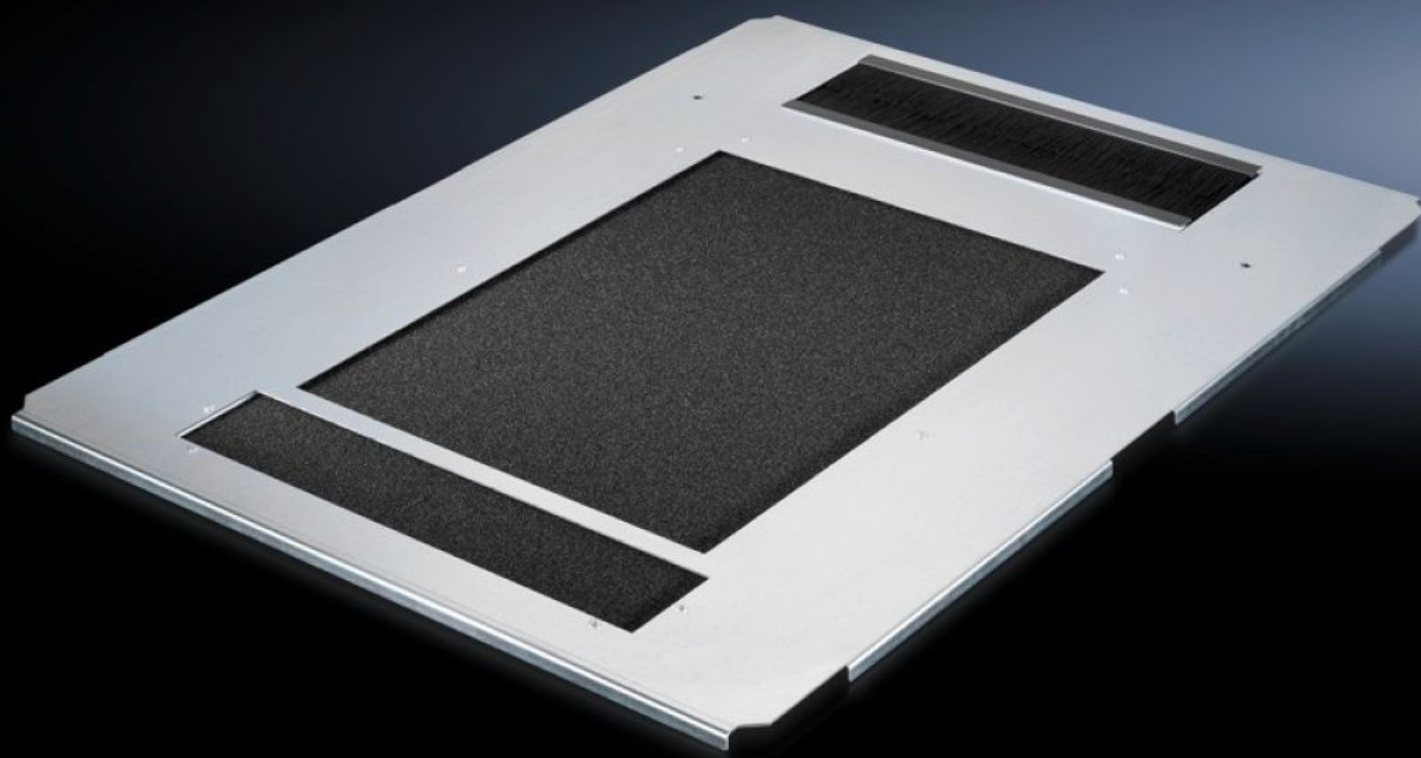

Rittal – The System.

Faster – better – everywhere.

DK 5502.330

**Podlahový plech, jednodílný, s
ventilačními otvory**

Stát: 22.5.2026 (Zdroj: rittal.com/cz-cs)

ENCLOSURES

POWER DISTRIBUTION

CLIMATE CONTROL

IT INFRASTRUCTURE

SOFTWARE & SERVICES

FRIEDHELM LOH GROUP

DK 5502.330 - Podlahový plech, jednodílný, s ventilačními otvory pro TS IT

Vyrovnaní potenciálů se zajistí pomocí upevňovacích prvků a uzemňovacích bodů. Sada podlahových plechů slouží k zakrytí celého otvoru v podlaze.

Funkce

Obj. číslo	DK 5502.330
Popis výrobku	Ke kompletnímu uzavření podlahy. S ventilačními otvory po celé ploše. Umožňuje tak proudění chladného vzduchu z podlahy nebo oblasti podstavce. Zejména u skříní s klimatizací rozváděče je tak zajištěno další proudění chladicího vzduchu. S kartáčovou lištou na zadní straně pro pohodlné zavedení kabelů zespodu po celé šířce skříně. Integrované vodící lišty slouží k jednoduchému uchycení a pohodlné výměně filtrační vložky.
Materiál	Ocelový plech Kartáčová lišta: plast, UL 94-HB Filtrační vložka: pěnová hmota
Povrch	Pozinkovaný
Rozsah dodávky	Podlahový plech, jednodílný, s ventilačními otvory, s kabelovou průchodkou vzadu Filtrační vložka Včetně upevňovacího materiálu
Vhodné pro	Typ skříně: TS IT TX CableNet Šířka: 800 mm Hloubka: 800 mm

Funkce

Balení	1 ks
Netto hmotnost	6,08 kg
Brutto hmotnost	6,18 kg
Číslo celní sazby	94039910
ETIM 9	EC002620
ECLASS 8.0	27189261
Popis výrobku	DK podlahový plech, jednodílný, s ventilačními otvory, s kabelovou průchodkou vzadu, včetně filtrační vložky, pro TS, TS IT, TX CableNet, ŠxH: 800x800 mm