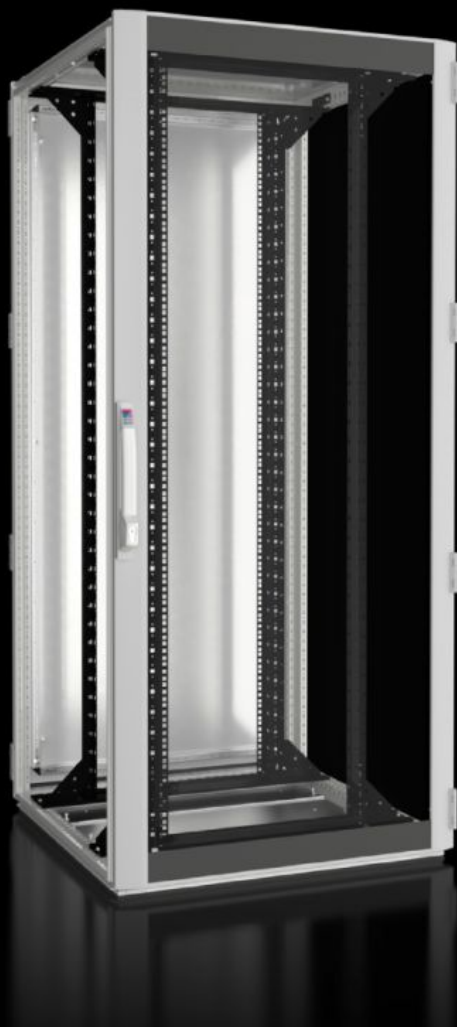

Rittal – The System.

Faster – better – everywhere.

DK 5508.131

Skříně pro datové sítě/serverové skříně TS IT

Stát: 6.4.2026 (Zdroj: rittal.com/cz-cs)

ENCLOSURES

POWER DISTRIBUTION

CLIMATE CONTROL

IT INFRASTRUCTURE

SOFTWARE & SERVICES

FRIEDHELM LOH GROUP