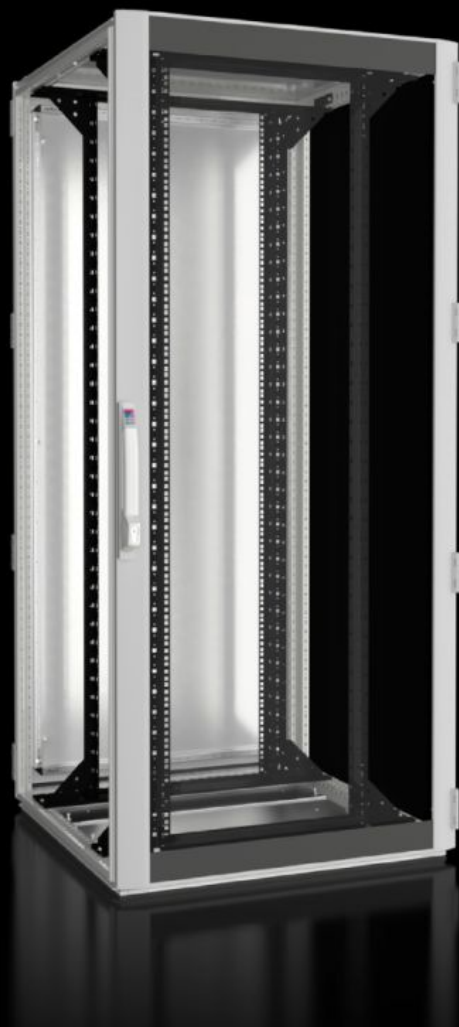

Rittal – The System.

Faster – better – everywhere.

DK 5508.131

Skříně pro datové sítě/serverové skříně TS IT

Stát: 21.6.2026 (Zdroj: rittal.com/cz-cs)

ENCLOSURES

POWER DISTRIBUTION

CLIMATE CONTROL

IT INFRASTRUCTURE

SOFTWARE & SERVICES

FRIEDHELM LOH GROUP