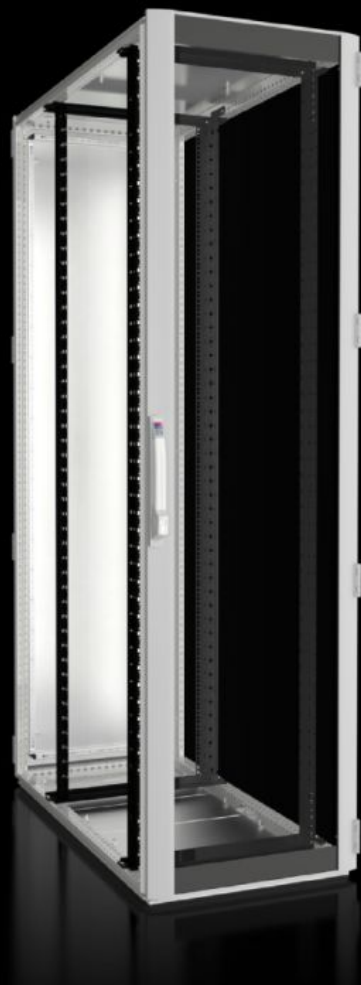

Rittal – The System.

Faster – better – everywhere.

DK 5515.131

Skříně pro datové sítě/serverové skříně TS IT

Stát: 21.6.2026 (Zdroj: rittal.com/cz-cs)

ENCLOSURES

POWER DISTRIBUTION

CLIMATE CONTROL

IT INFRASTRUCTURE

SOFTWARE & SERVICES

FRIEDHELM LOH GROUP