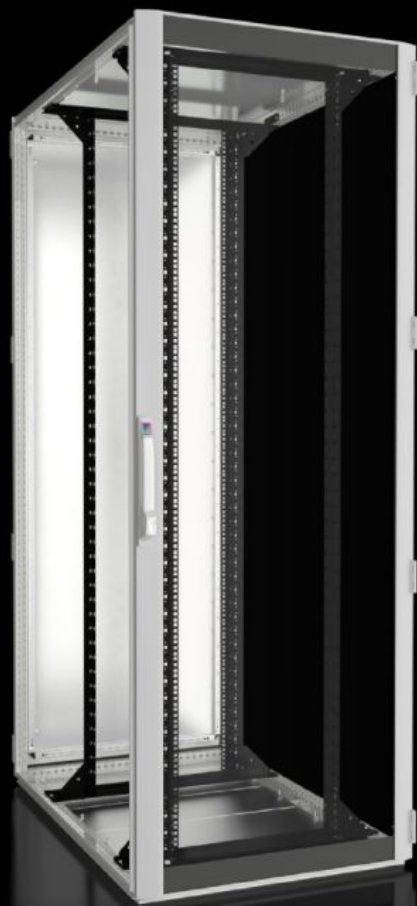

Rittal – The System.

Faster – better – everywhere.

DK 5516.131

Skříně pro datové sítě/serverové skříně TS IT

Stát: 21.6.2026 (Zdroj: rittal.com/cz-cs)

ENCLOSURES

POWER DISTRIBUTION

CLIMATE CONTROL

IT INFRASTRUCTURE

SOFTWARE & SERVICES

FRIEDHELM LOH GROUP