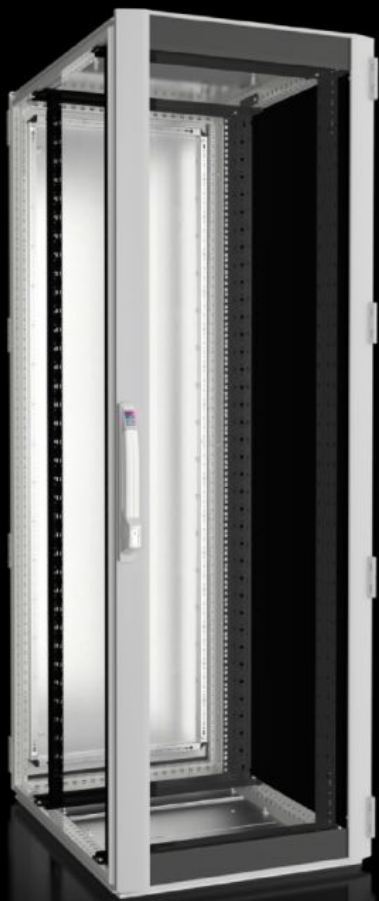

Rittal – The System.

Faster – better – everywhere.

DK 5528.131

Skříně pro datové sítě/serverové skříně TS IT

Stát: 21.6.2026 (Zdroj: rittal.com/cz-cs)

ENCLOSURES

POWER DISTRIBUTION

CLIMATE CONTROL

IT INFRASTRUCTURE

SOFTWARE & SERVICES

FRIEDHELM LOH GROUP